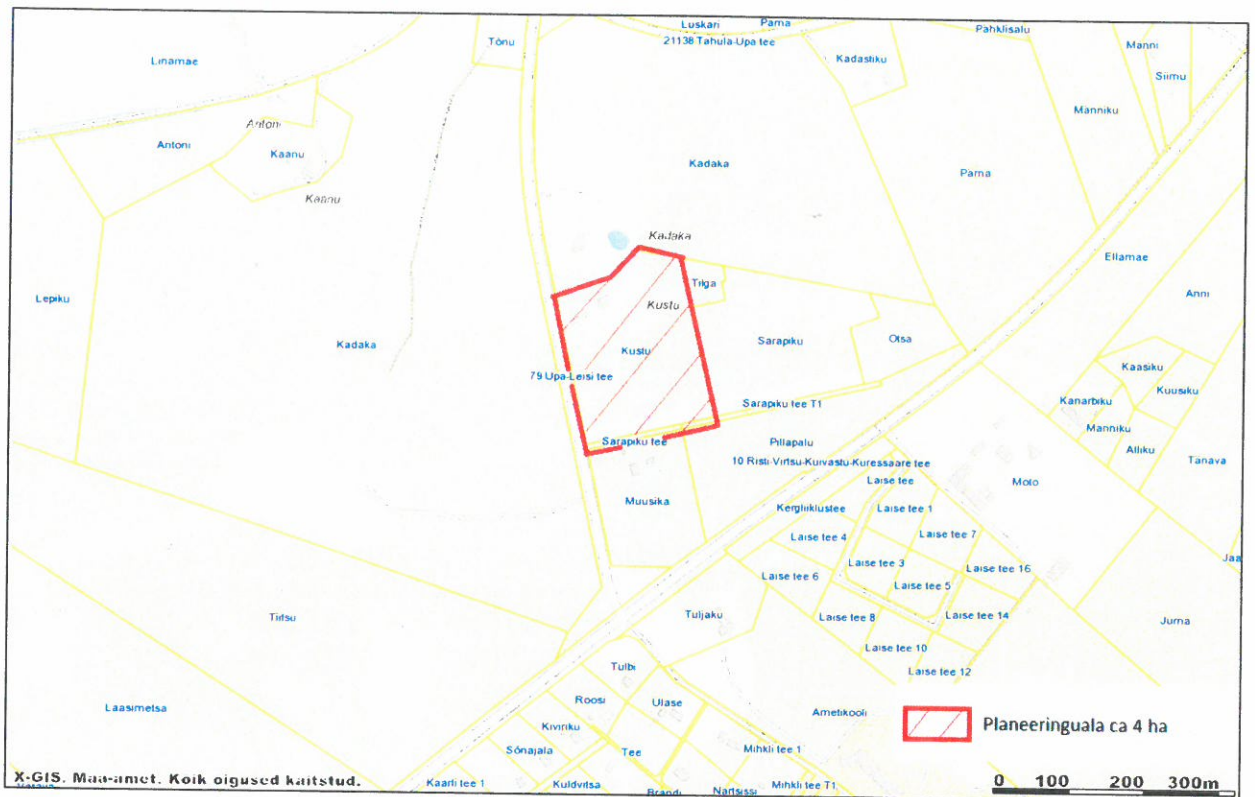

Upa küla Kustu detailplaneeringu planeeringuala skeem

Skeemi koostas:
Katrín Kuusk
Planeerimise ja maakorralduse peaspetsialist