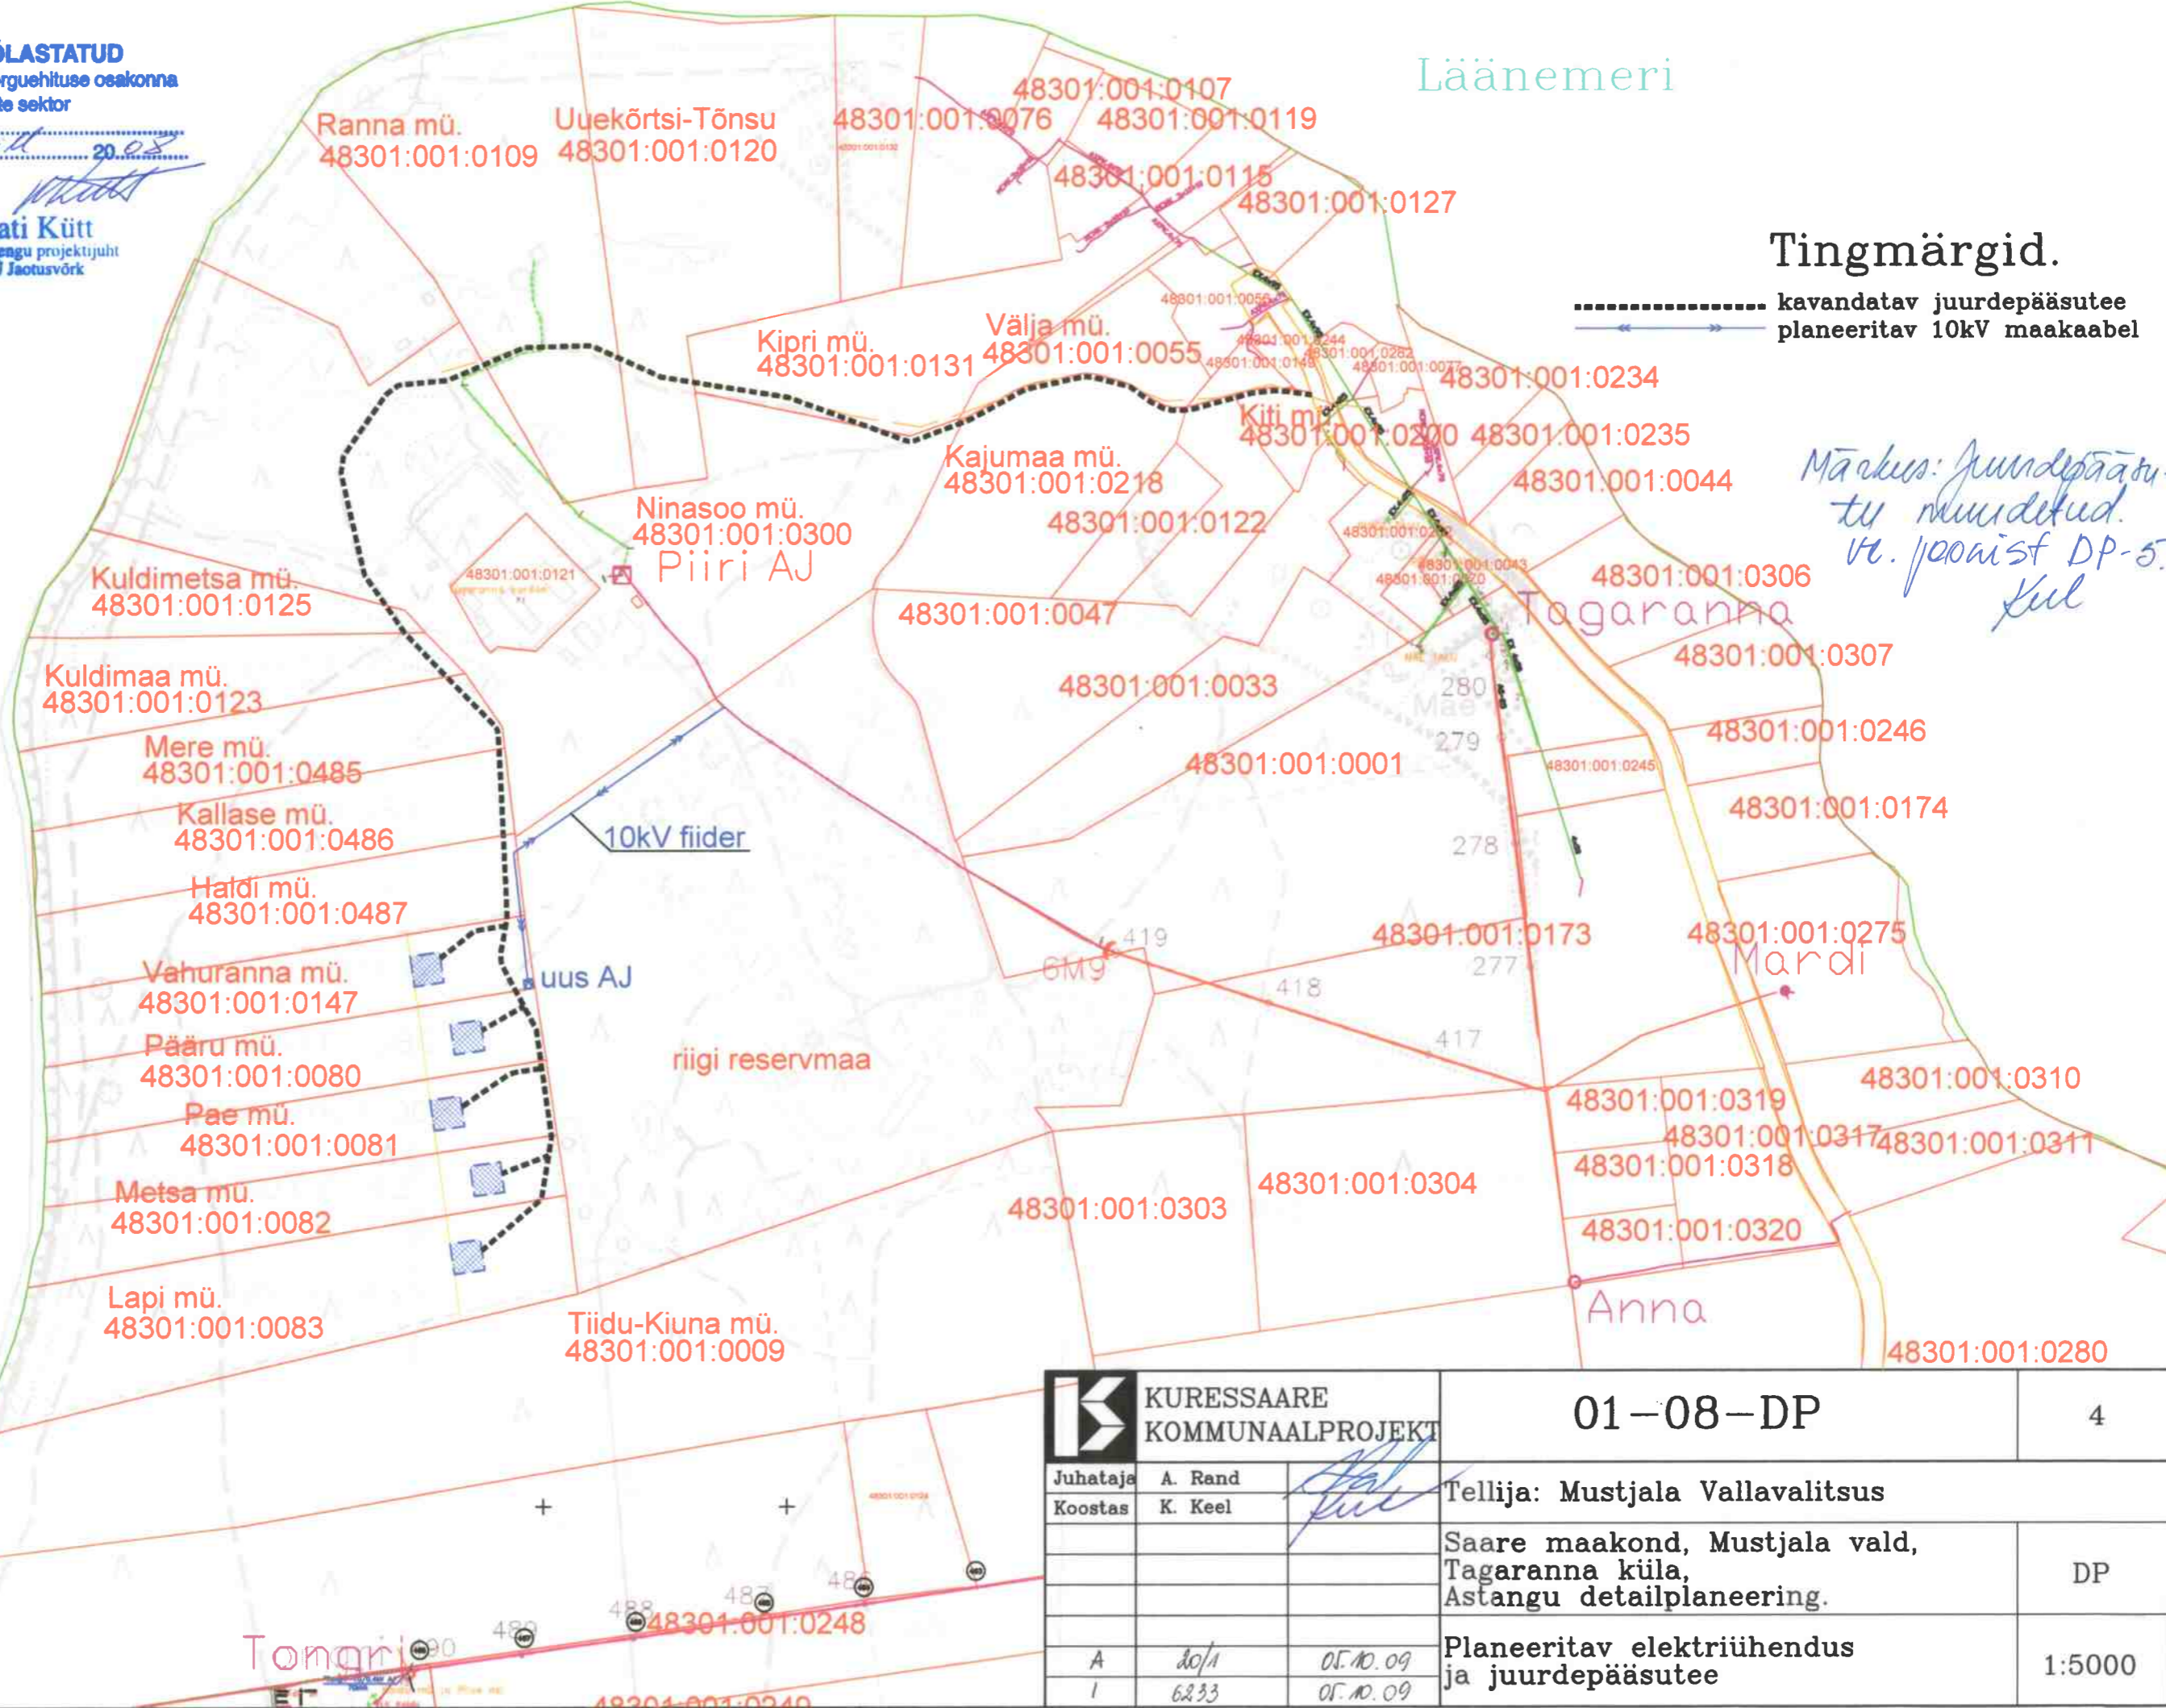

KOOSKÖLASTATUD
 OÜ Jaotusvõrk võrguehituse osakonna
 Saarte sektor

Nr
 09 20.09
 TINGIMUSTEL:

Mati Kütt
 võrguarengu projektijuht
 OÜ Jaotusvõrk

Läänemeri

Tingmärgid.

----- kavandatav juurdepääsutee
 <-----> planeeritav 10kV maakaabel

*Märkus: juurdepääsu-
 tu muudatud.
 vt. joonist DP-5.
 Keel*

	KURESSAARE KOMMUNAALPROJEKT		01-08-DP	4
	Juhataja	A. Rand	Tellija: Mustjala Vallavalitsus	
Koostas	K. Keel			
A	20/1	05.10.09	Saare maakond, Mustjala vald, Tagaranna küla, Astangu detailplaneering.	DP
I	6233	05.10.09		Planeeritav elektriühendus ja juurdepääsutee