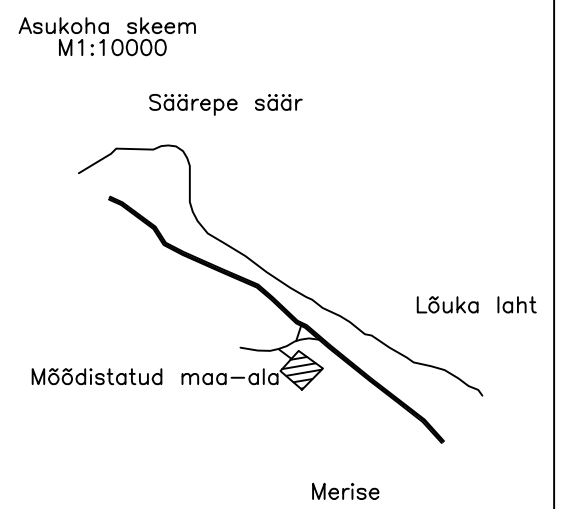

Lõuka-Männiku
48301:001:0169

Kordoni
48301:001:0106

Merise
48301:001:0104

Märkused
1. Kõrgused Balti süsteemis
2. Koordinaadid LEST 97 süsteemis

K1- Läänemeri

Henno Kuldsaar				Objekt		
Address: Rohu tn.5 Kuressaare 93813				Kordoni katastriüksus		
Tel. 4533738 ja 5221653						
Litsents 767 MA				Address		Leht
Amet	Nimi	Allkiri	Kuup.	Merise küla		Lehti
Proj. juht	H.Kuldsaar		15.05.17	Mustjala vald, Saare maakond		Mõõt
Teostaja	H.Kuldsaar		15.05.17	1	1	1:500
				Joonis		
				GEODEETILINE ALUSPLAAN		
Välitöö 12. mai 2017.a.						