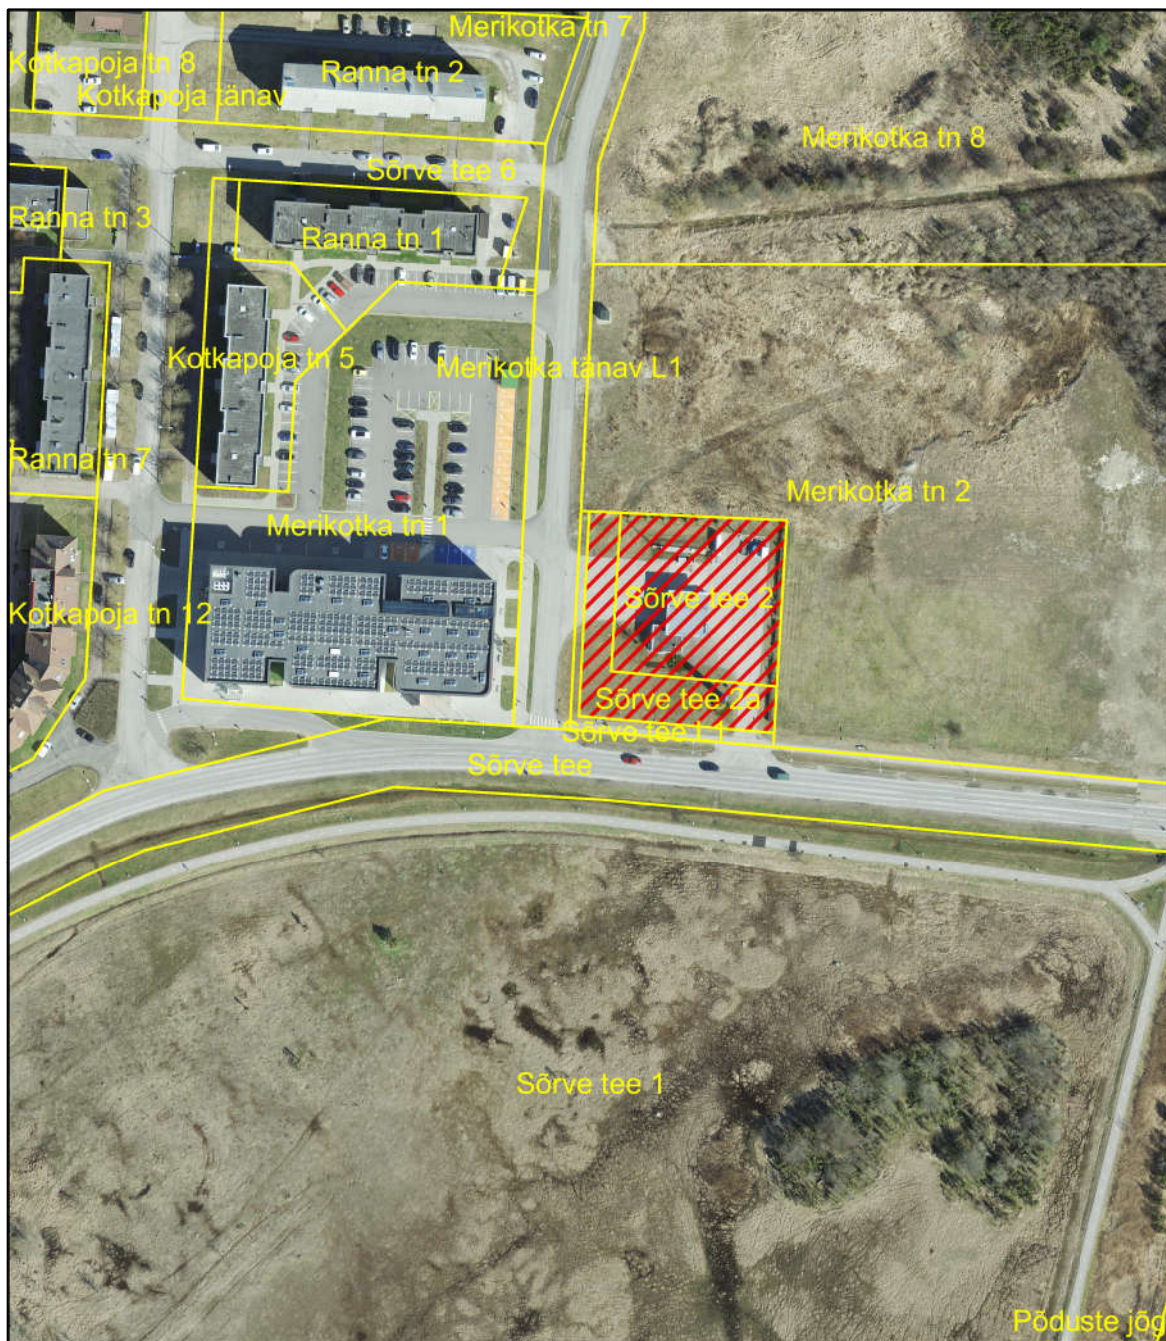

Kuressaare linnas Sõrve tee 2 detailplaneeringu planeeringuala

-  Katastriüksuse piir
-  Planeeringuala