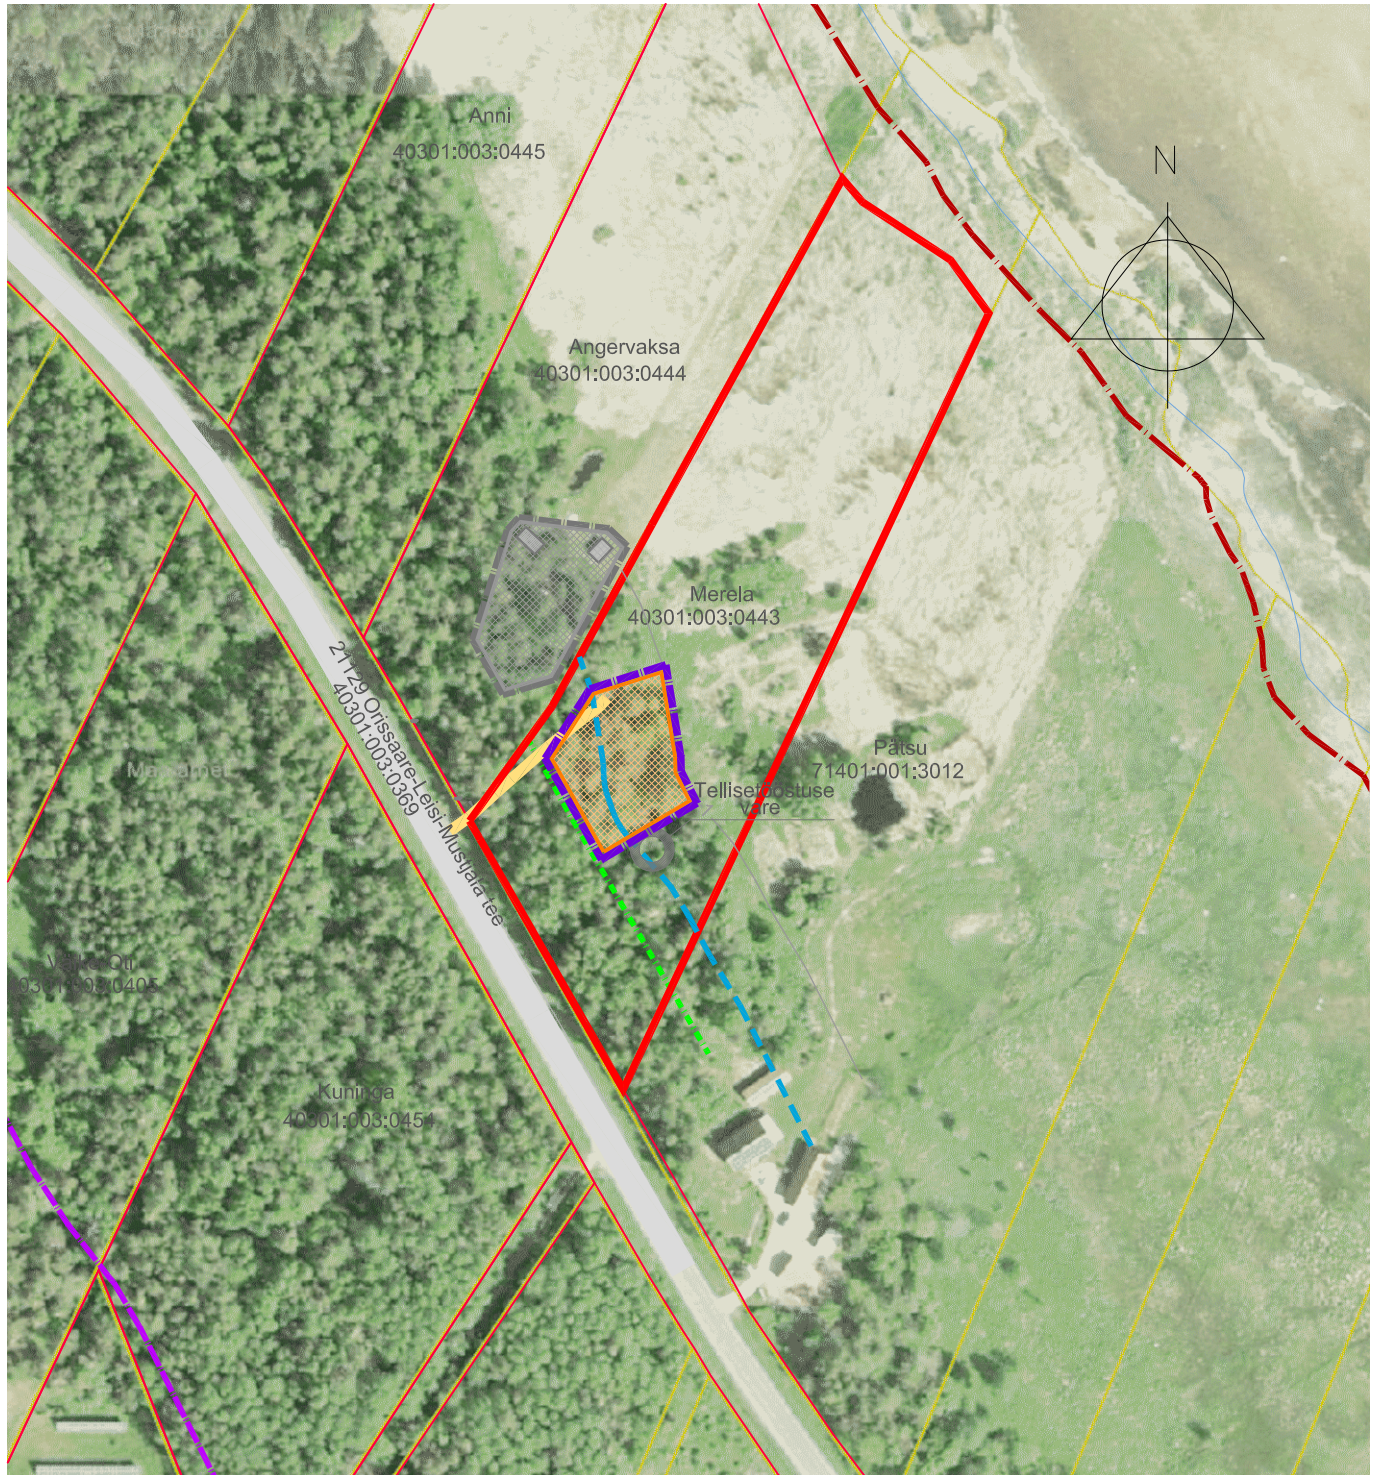

SAAREMAA VALD
LAUGU KÜLA MERELA
DETAILPLANEERINGU ESKIIS
M 1:2000

-  OLEMASOLEV PIIR
-  PÕHIKAARDI JÄRGNE VEEPIIR
-  SEADUSJÄRGNE KALLASRADA
-  SEADUSJÄRGNE VEEKAITSEVÕONDI PIIR
-  SEADUSJÄRGNE EHITUSKEELUVÕONDI PIIR
-  SEADUSJÄRGNE RANNA PIIRANGUVÕONDI PIIR
-  SEADUSJÄRGNE TEEKAITSEVÕONDI PIIR
-  OLEMASOLEV MAANTEE
-  OLEMASOLEV JUURDEPÄÄSUTEE
-  OLEMASOLEV HOONE
-  ANGERVAKSA DETAILPLANEERINGUGA KAVANDATUD HOONESTUSALA
-  ANGERVAKSA DETAILPLANEERINGUGA VAHENDATUD RANNA EHITUSKEELUVÕOND
-  PLANEERITAVA KRUNDI PIIR
-  PLANEERITUD HOONESTUSALA
-  PLANEERITUD EHITUSKEELUVÕONDI PIIR