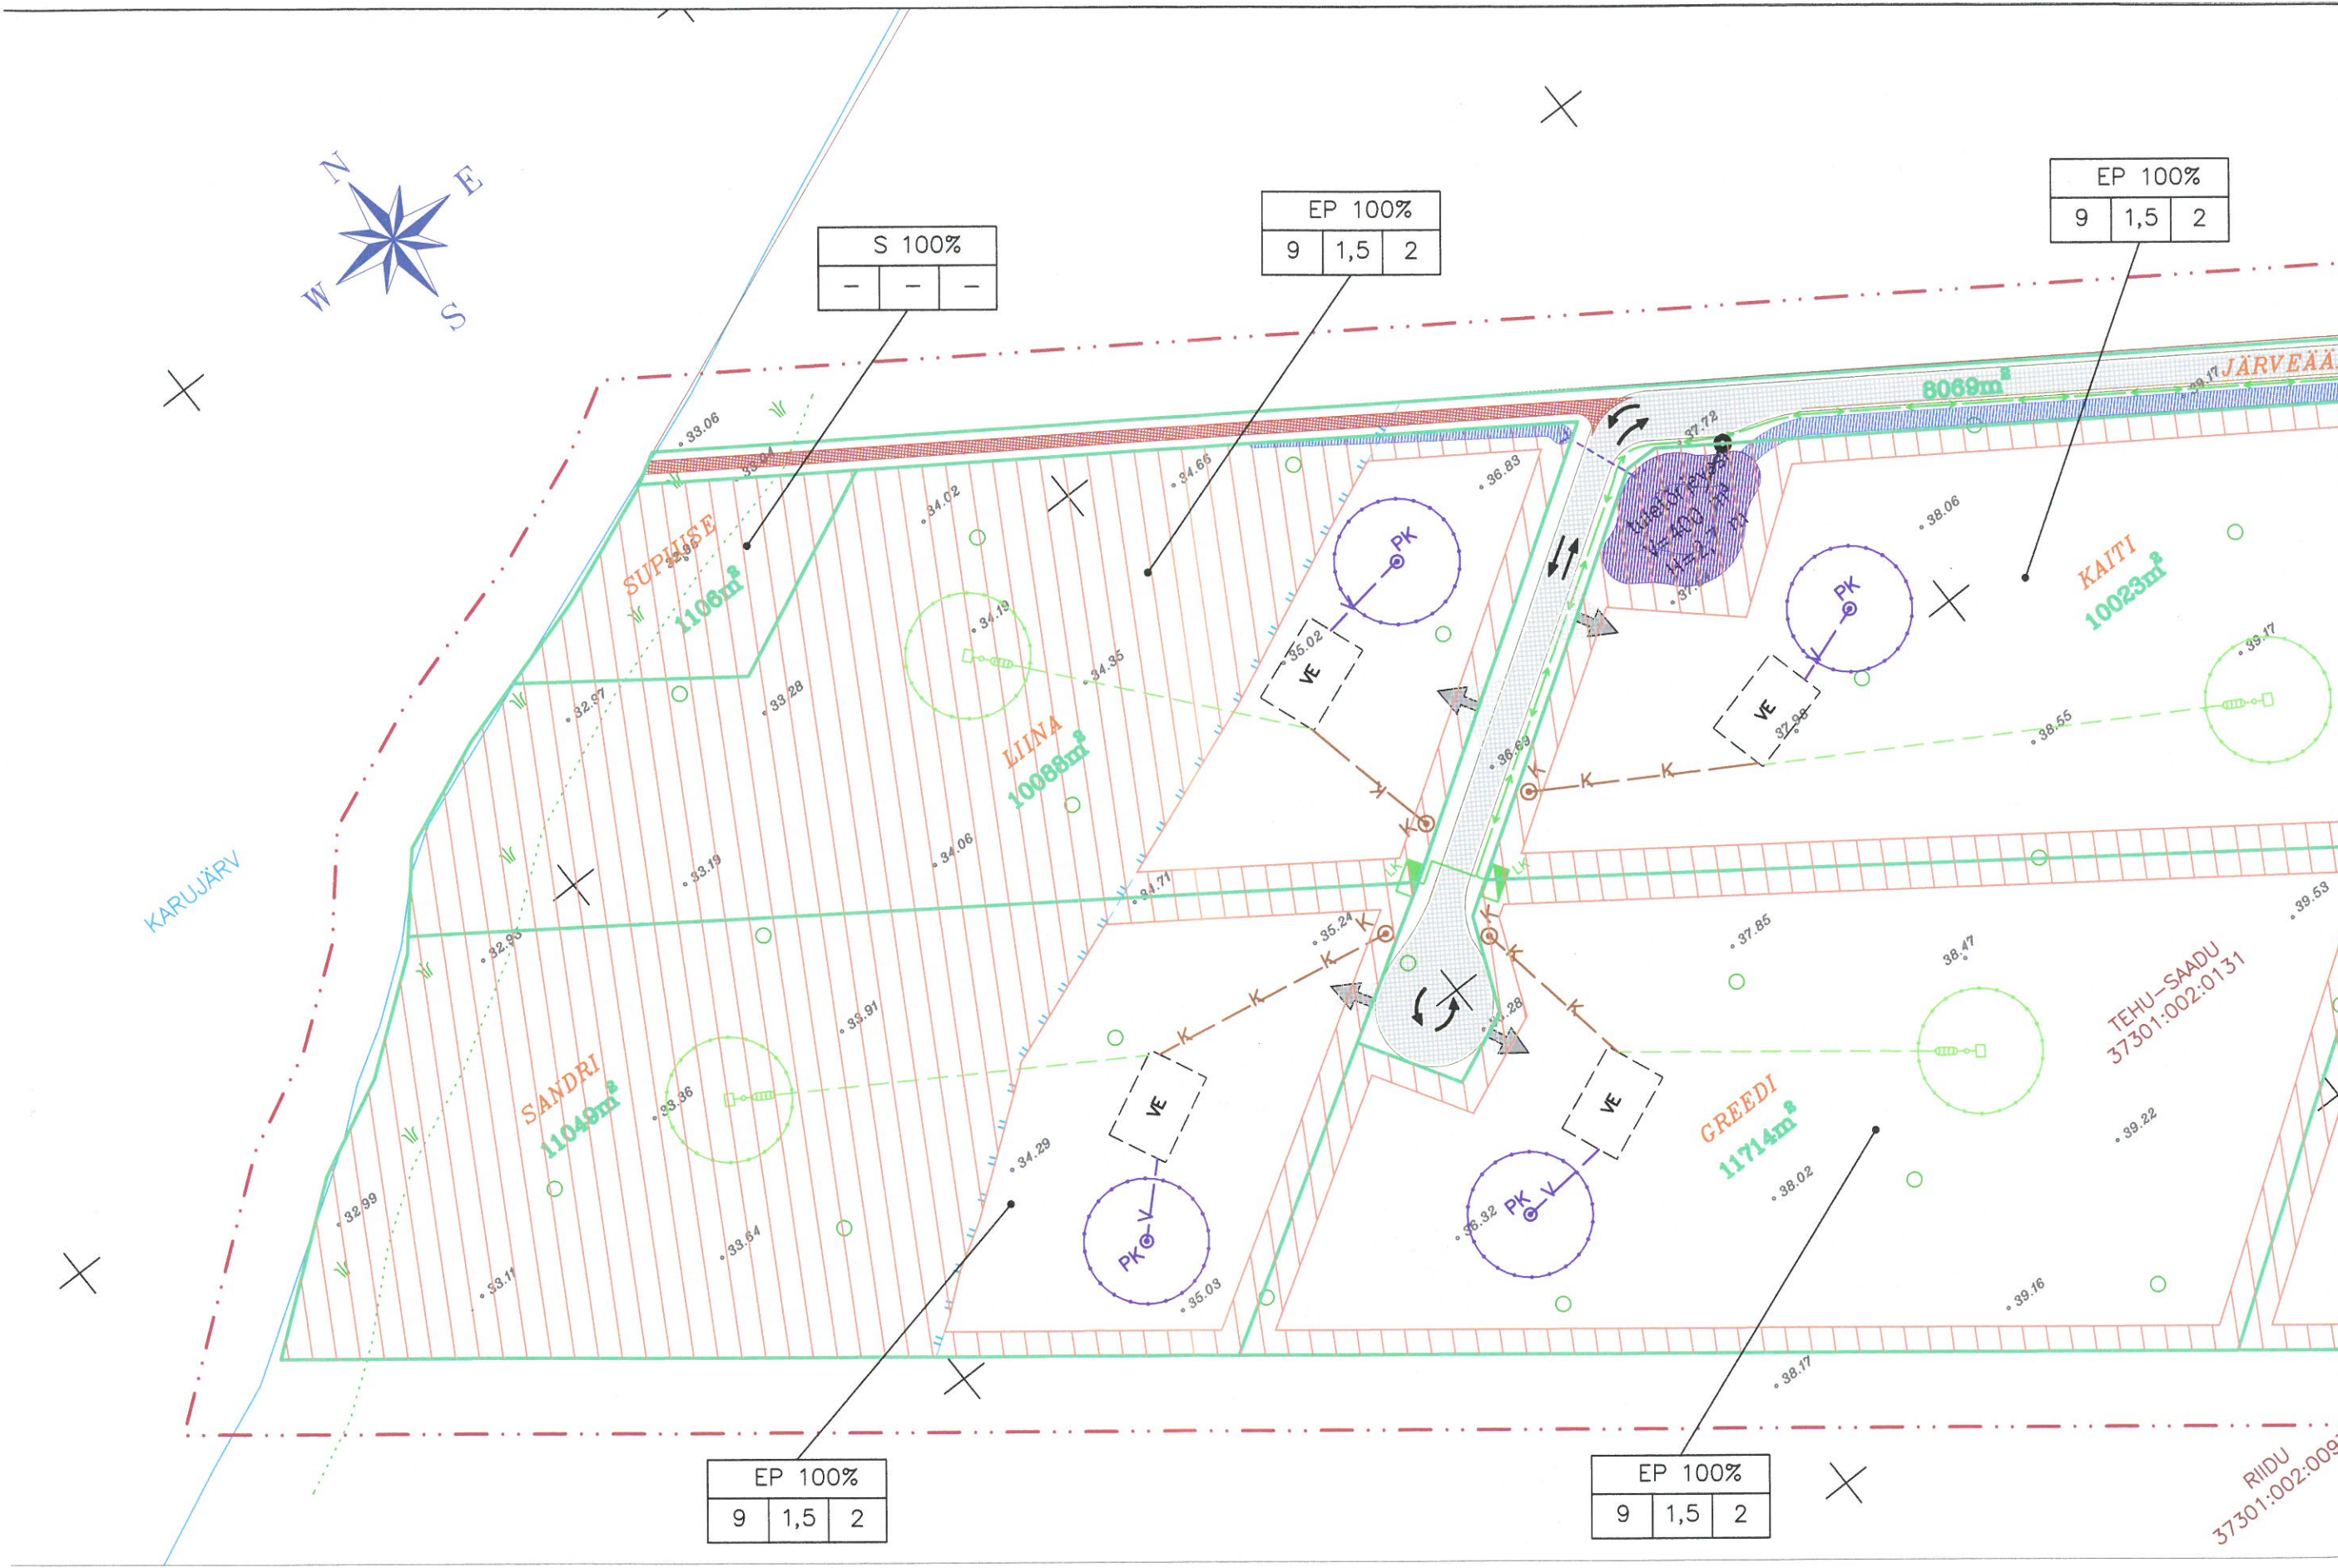

KARUJÄRV

S 100%		
-	-	-

EP 100%		
9	1,5	2

EP 100%		
9	1,5	2

EP 100%		
9	1,5	2

EP 100%		
9	1,5	2

RIIDU
37301:002:0097

TEHU-SAADU
37301:002:0131