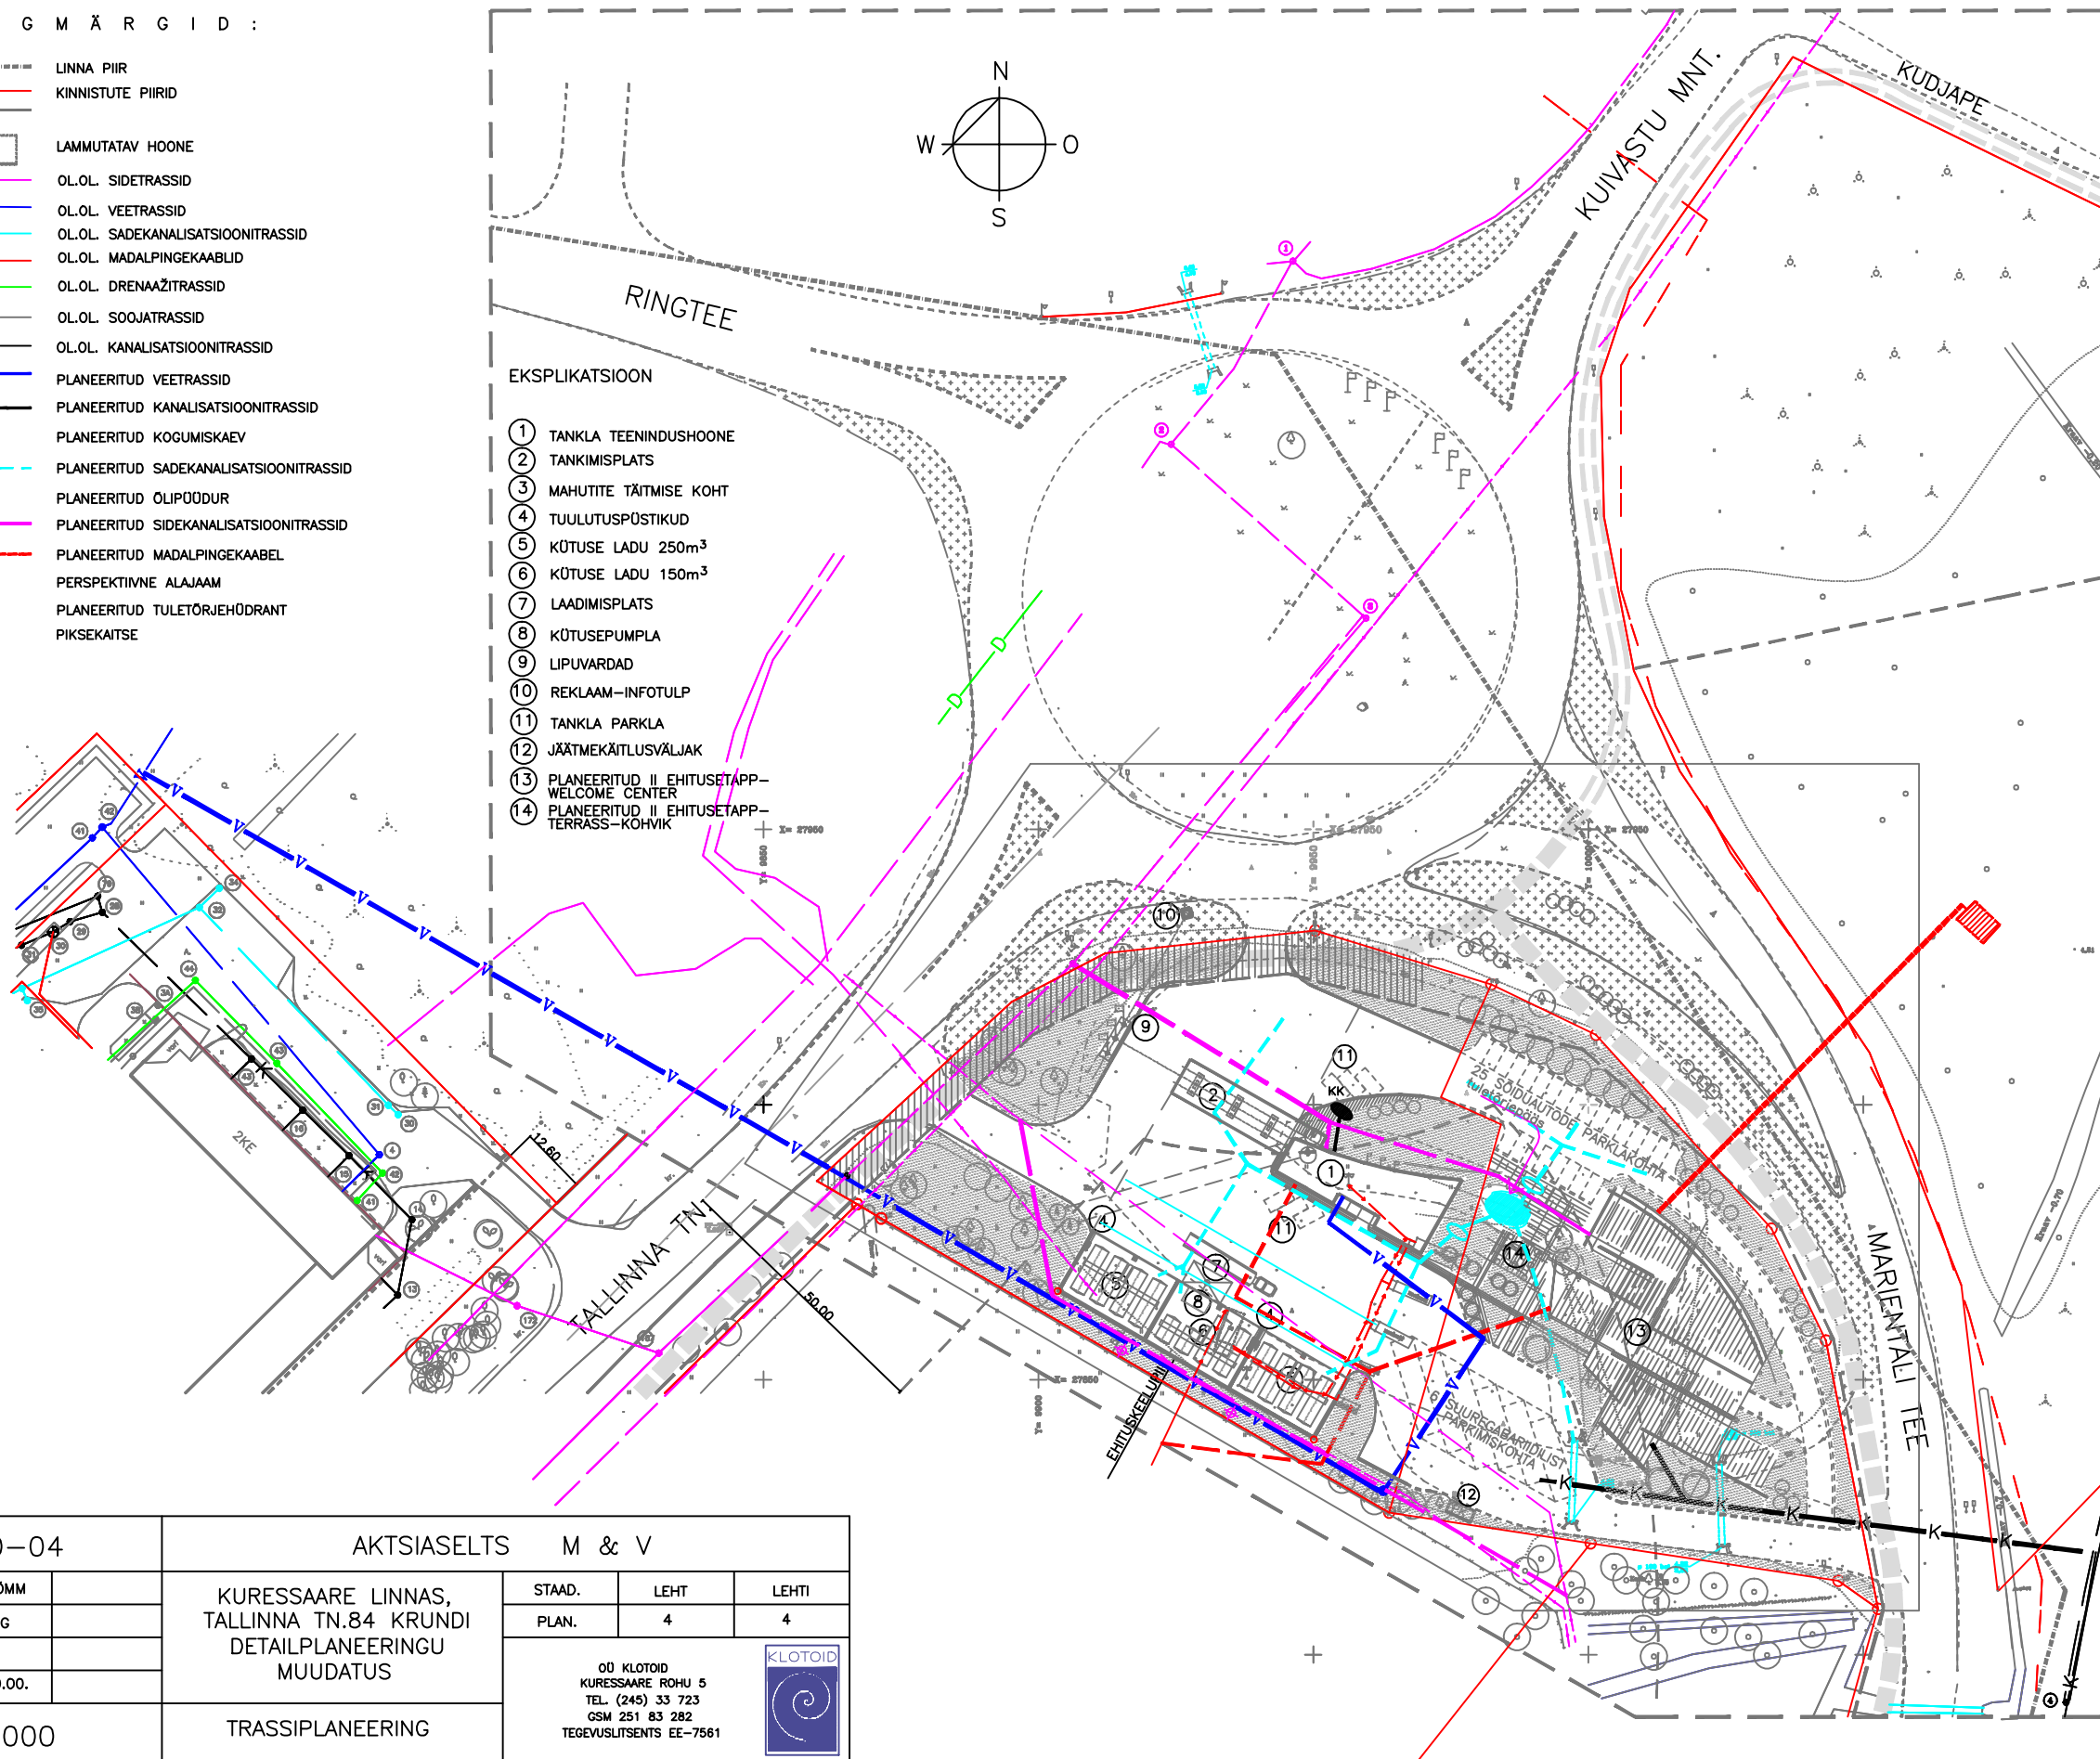

TINGMÄRGID:

-  LINNA PIIR
-  KINNISTUTE PIIRID
-  LAMMUTATAV HOONE
-  OL.OL. SIDETRASSID
-  OL.OL. VEETRASSID
-  OL.OL. SADEKANALISATSIOONITRASSID
-  OL.OL. MADALPINGEKAABLIID
-  OL.OL. DRENAAZITRASSID
-  OL.OL. SOOJATRASSID
-  OL.OL. KANALISATSIOONITRASSID
-  PLANEERITUD VEETRASSID
-  PLANEERITUD KANALISATSIOONITRASSID
-  PLANEERITUD KOGUMISKAEV
-  PLANEERITUD SADEKANALISATSIOONITRASSID
-  PLANEERITUD ÖLIPÜÜDUR
-  PLANEERITUD SADEKANALISATSIOONITRASSID
-  PLANEERITUD MADALPINGEKAABEL
-  PERSPEKTIVNE ALAJAAM
-  PLANEERITUD TULETÖRJEHÜDRANT
-  PIKSEKAITSE

EKSPLIKATSIOON

- ① TANKLA TEENINDUSHOONE
- ② TANKIMISPLATS
- ③ MAHUTITE TÄTMISE KOHT
- ④ TUULUTUSPÜSTIKUD
- ⑤ KÜTUSE LADU 250m<sup>3</sup>
- ⑥ KÜTUSE LADU 150m<sup>3</sup>
- ⑦ LAADIMISPLATS
- ⑧ KÜTUSEPUMPLA
- ⑨ LIPUVARDAD
- ⑩ REKLAAM-INFO TULP
- ⑪ TANKLA PARKLA
- ⑫ JÄÄTMEKÄITLUSVÄLJAK
- ⑬ PLANEERITUD II EHTISETAPP- WELCOME CENTER
- ⑭ PLANEERITUD II EHTISETAPP- TERRASS-KÖHVIK

1000-04		AKTSIASELTS M & V			
JUHATAJA	M. NÖMM	KUSSAARE LINNAS, TALLINNA TN.84 KRUNDI DETAILPLANEERINGU MUUDATUS	STAAD.	LEHT	
ARHITEKT	T. ORG		PLAN.	4	
KUUPÄEV	15.10.00.		OÜ KLOTOID KUSSAARE ROHU 5 TEL. (245) 33 723 GSM 251 83 282 TEGEVUSLITSENTS EE-7581		
M 1:1000		TRASSIPLANEERING	