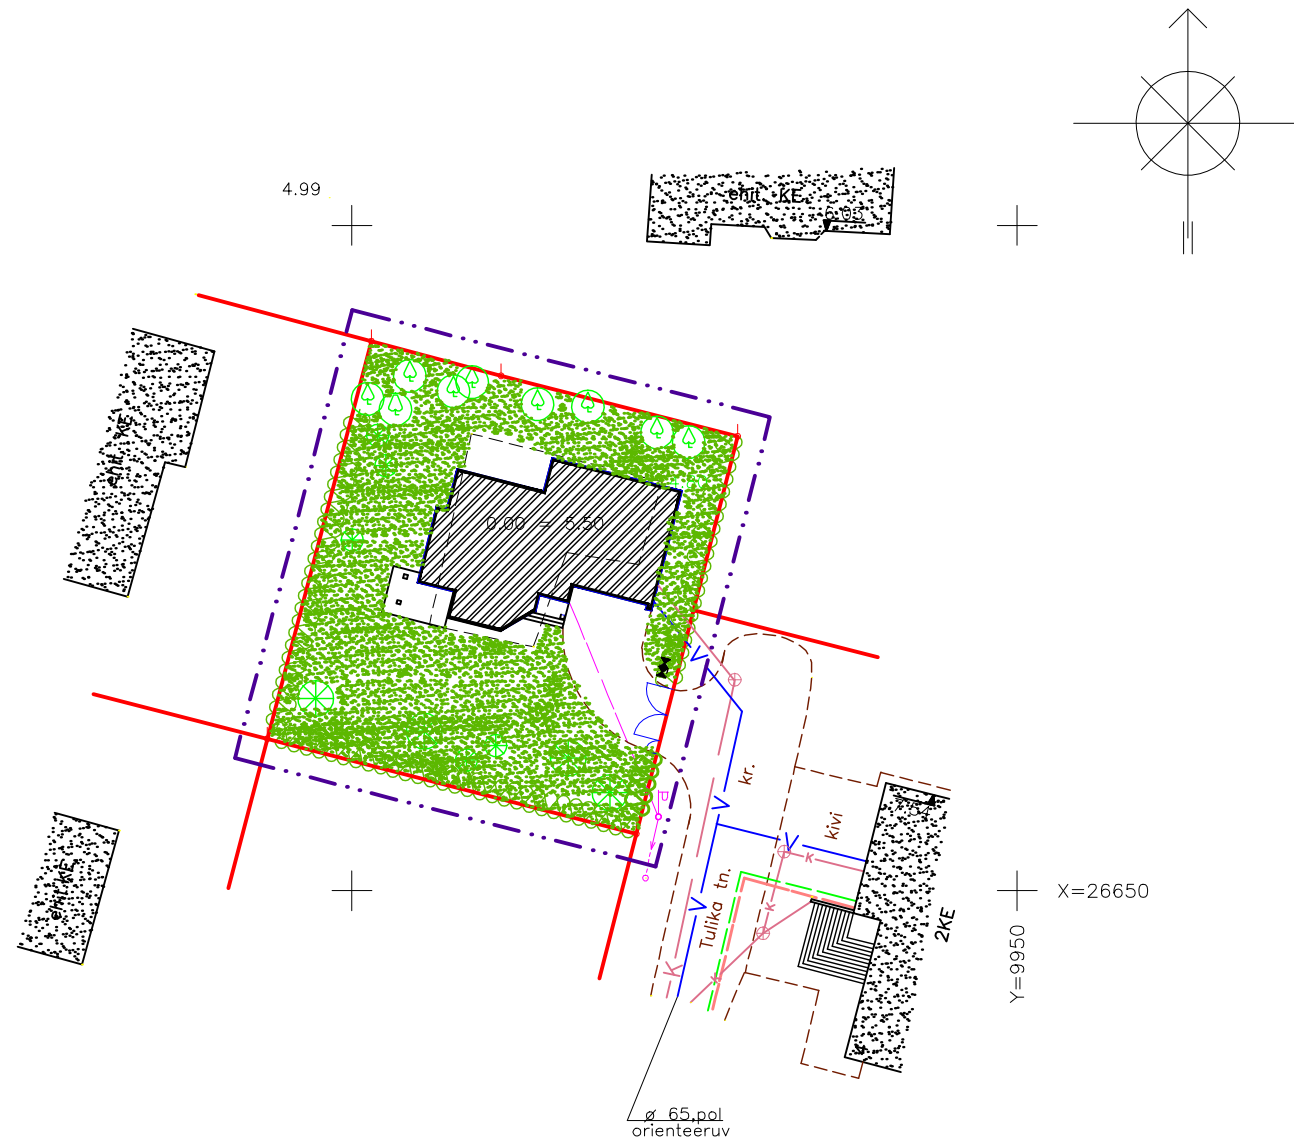

HOONESTUSE SKEEM.

TINGMÄRGID.

- - - - - PLANEERITAVA ALA PIIR
- — — — — OLEMASOLEVATE KINNISTUTE PIIRID
- XXXXXX HEKK
- ████████ OLEMASOLEVAD HOONED
- ████████ PERSPEKTIVNE EHITUSALA
- ████████ MURU
- TÄNAVATE, KÖNNITEEDE ÄÄREKIVI JOONED
- ⊕ OLEMASOLEVAD PUUD
- ⊗ LIKVIDEERITAVAD PUUD
- ⊗ PLANEERITUD KÕRGHALJASTUS
- ▣ PRÜGIKONTEINERID

KRUNDI NR.	KRUNDI AADRESS	MAA KASUTAJA VÕI MAA OMANIK	MAAKASUTUSE SIHTOTSTARVE (SÕNADEGA)	MAAKASUTUSE SIHTOTSTARVE (TÄHIS)	KRUNDI PINDALA	TÄISEHITUSE %	KATASTRI TUNNUS	KINNISTU REGISTRIOOSA NR.
1859	TULIKA TN.5	HUGO TÕRS	VÄIKE-ELAMUMAA	EE-0010	880m ²	30%	34901:015:0022	2619

K	KURESSAARE KOMMUNAALPROJEKT		27-01-DP	3
	JUHATAJA KOOSTAS	A. RAND K. KEEL	TELLIJA : HUGO TÕRS KURESSAARE LINN, TULIKA TN.5 DETAILPLANEERING.	
A	I	HOONESTUSE SKEEM.		