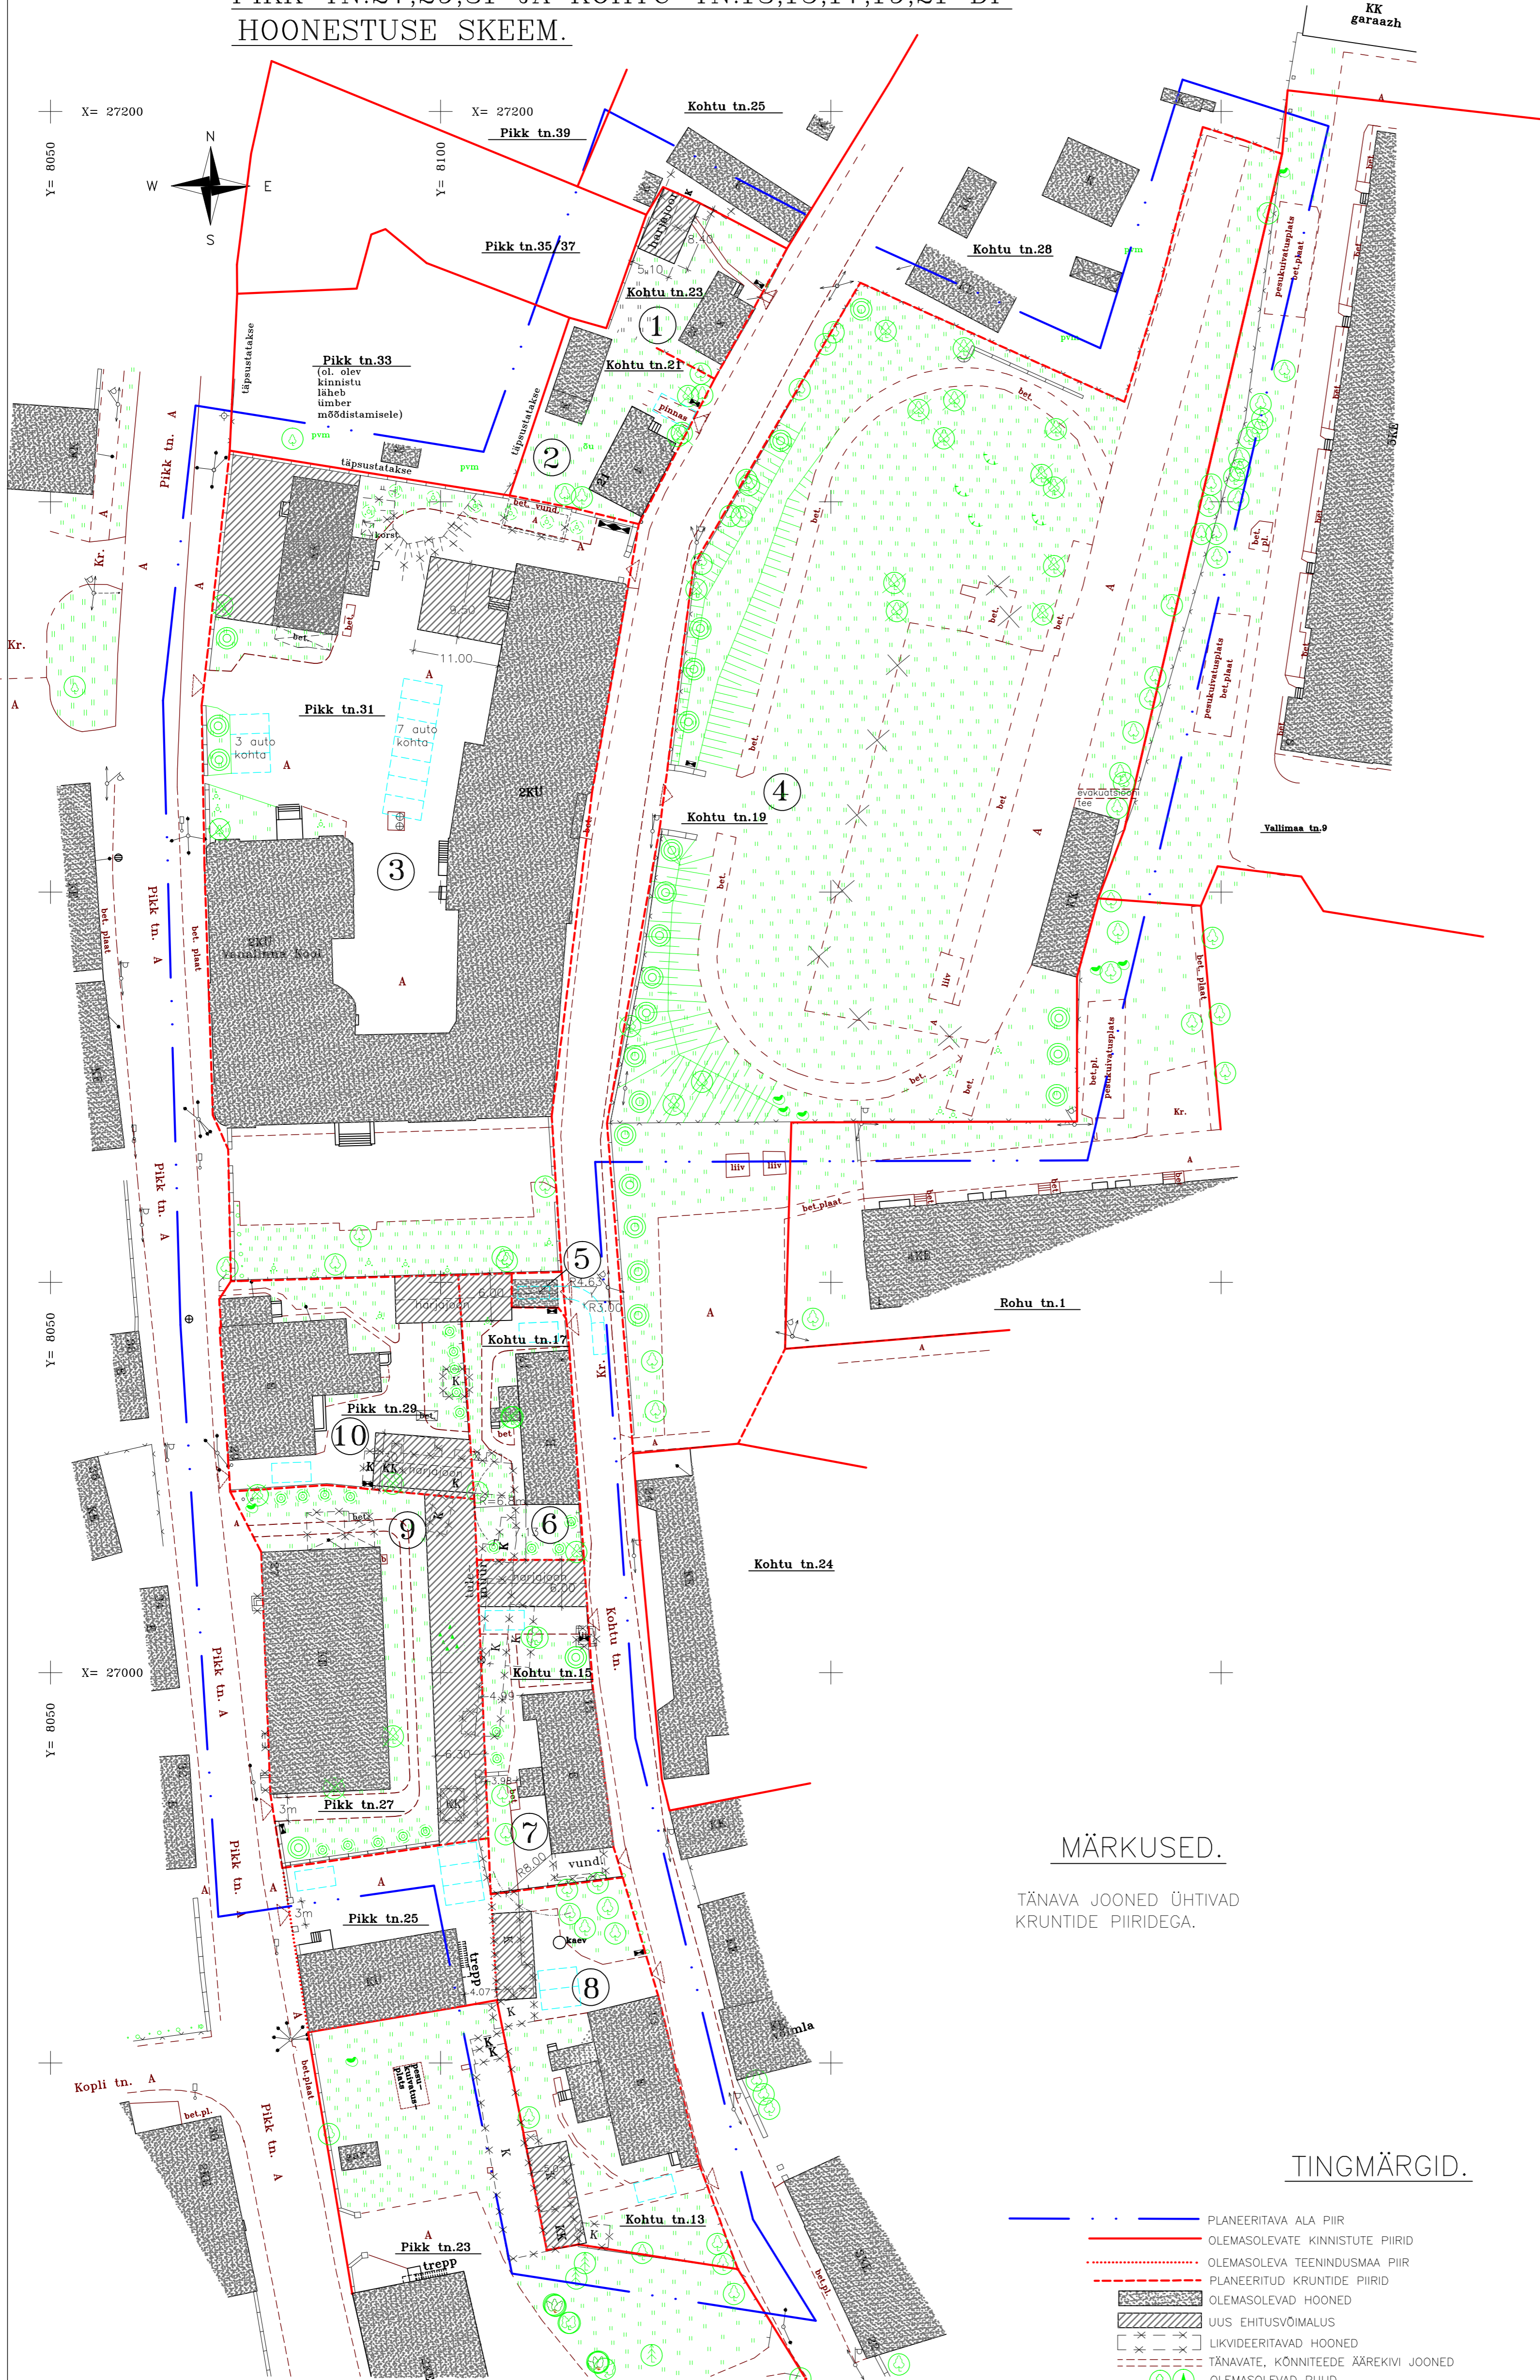

PIKK TN.27,29,31 JA KOHTU TN.13,15,17,19,21 DP
HOONESTUSE SKEEM.

MÄRKUSED.

TÄNAVA JOONED ÜHTIVAD
KRUNTIDE PIIRIDEGA.

TINGMÄRGID.

- PLANEERITAVA ALA PIIR
- OLEMASOLEVATE KINNISTUTE PIIRID
- - - OLEMASOLEVA TEENINDUSMAA PIIR
- - - PLANEERITUD KRUNTIDE PIIRID
- OLEMASOLEVAD HOONED
- UUS EHTIVUSVÕIMALUS
- LIKVIDEERITAVAD HOONED
- TÄNAVATE, KÖNNITEEDE ÄÄREKIVI JOONED
- OLEMASOLEVAD PUUD
- OLEMASOLEVAD PÕOSAD
- PLANEERITUD KÕRGHALJASTUS
- PLANEERITUD MADALHALJASTUS
- HEKK
- PUITAED
- VÕRKAED
- KIVIAED
- PARKIMINE
- PRÜGI LADUSTAMINE

POS.	KRUNDI NR.	KRUNDI ADRESS	MAA KASUTAJA VÕI MAA OMANIK	MAAKASUTUSE SIHTOTSTARVE (SONADEGA)	MAAKASUTUSE SIHTOTSTARVE (TÄHIS)	KRUNDI PINDALA (lubatud)	TÄISEHTITUSE %	KATASTRI TUNNUS	KINNISTU REGISTRIOSA NR.
1	3107	KOHTU TN.23	JUULIE LAASI T. TEIVAS	VÄIKEELAMU-MAA	EE-0010-100%	320m ²	33		
2	3108	KOHTU TN.21	URMAS KIVI VÕ KOOR RIVÜ SAAR	VÄIKEELAMU-MAA	EE-0010-100%	419m ²	37		
3	3109	PIKK TN.31	KURESSAARE LINN	ÕHISKONDLIKE HOONETE MAA	Üh-0050-100%	4868m ²	47		
4	3110	KOHTU TN.19	KURESSAARE LINN	ÕLDMAA	Üm-0051-100%	7117m ²	5		
5	3134	KOHTU TN.17G	ALLI PÜLK JA LAPSEDI KADRI JA TÄRMO PÜLK	VÄIKEELAMU-MAA	EE-0010-100%	30m ²	70		
6	3111	KOHTU TN.17	ANNE HRAPOVA DANA NUUT VEIKI NUUT URVE PÜLK	VÄIKEELAMU-MAA	EE-0010-100%	469m ²	40		
7	3112	KOHTU TN.15	KLAARIKA KÕIV TIA VÄLJ	VÄIKEELAMU-MAA	EE-0010-100%	619m ²	40		
8	3113	KOHTU TN.13	PRETER KUKK LEENA PETROVA HEIKKI SAARETALU ÜLE NIIMETS PEETER KAUR VIRGE SARAPUU	VÄIKEELAMU-MAA	EE-0010-100%	991m ²	38		
9	3114	PIKK TN.27	ILME MARIPIJU JANA MARIPIJU VELJO MARIPIJU	VÄIKEELAMU-MAA	EE-0010-75 %	1295m ²	51		
10	3115	PIKK TN.29	ALLI PÜLK JA LAPSEDI KADRI JA TÄRMO PÜLK OLEY BILDEN ROLAND VIKKO MERJE MÄGI ELEN SINNETS JARNE TUULMÄGI	VÄIKEELAMU-MAA	EE-0010-100%	868m ²	50		

 KURESSAARE KOMMUNAALPROJEKT	66-01-DP	3
	TELLIJA :KURESSAARE LINN	
JUHATAJA A. RAND KOOSTAS K. KEEL	KURESSAARE LINN, PIKK TN.27,29,31 JA KOHTU TN.13,15,17,19,21 DP.	
	HOONESTUSE SKEEM.	1:500