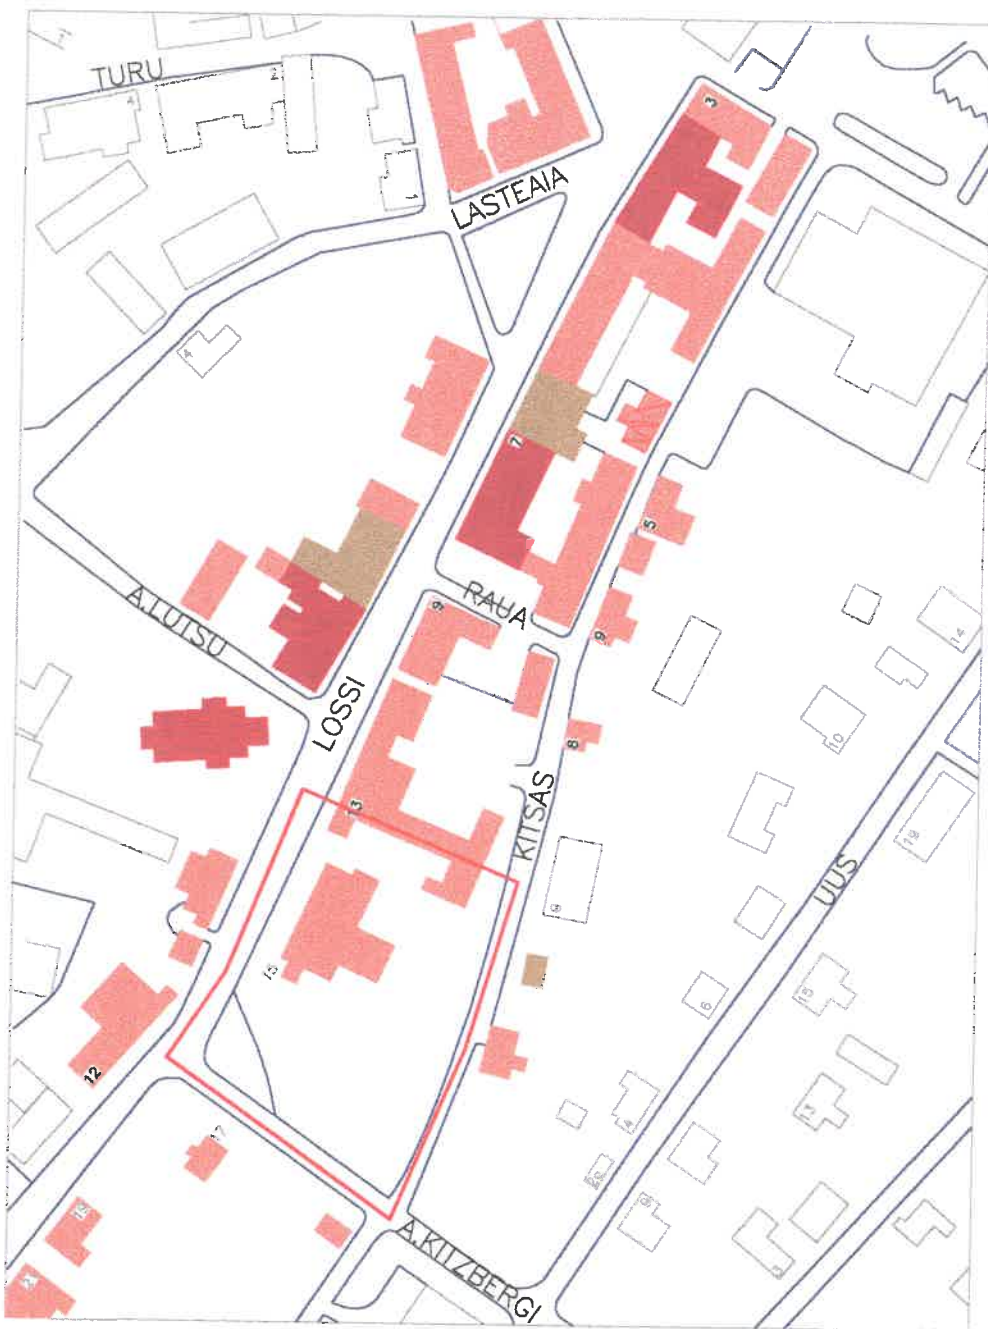

HOONETE MILJÖÖVÄÄRTUSTE SKEEM

T I N G M Ä R G I D

- PLANEERITAVA ALA PIIR
- ARHITEKTUURIMÄLESTISED
- KÕRGE MILJÖÖVÄÄRTUS
- KESKMIINE MILJÖÖVÄÄRTUS

0601-01			SIVA INVEST OÜ			
JUHATAJA	I.HIMMIST		KURESSAARE LINNAS, LOSSI TN.15 JA LOSSI TN.15a KRUNTIDE DETAILPLANEERING	STAAD.	LEHT	LEHTI
ARHITEKT	T. ORG			PLAN.	3	7
KUUPÄEV	08.06.2001.			OÜ KLOTOID KURESSAARE ROHU 5 TEL. (045) 33 723 GSM 051 83 282 TEGEVUSLITSENTS EE-7561		
1:2000			HOONETE MILJÖÖVÄÄRTUSTE SKEEM			