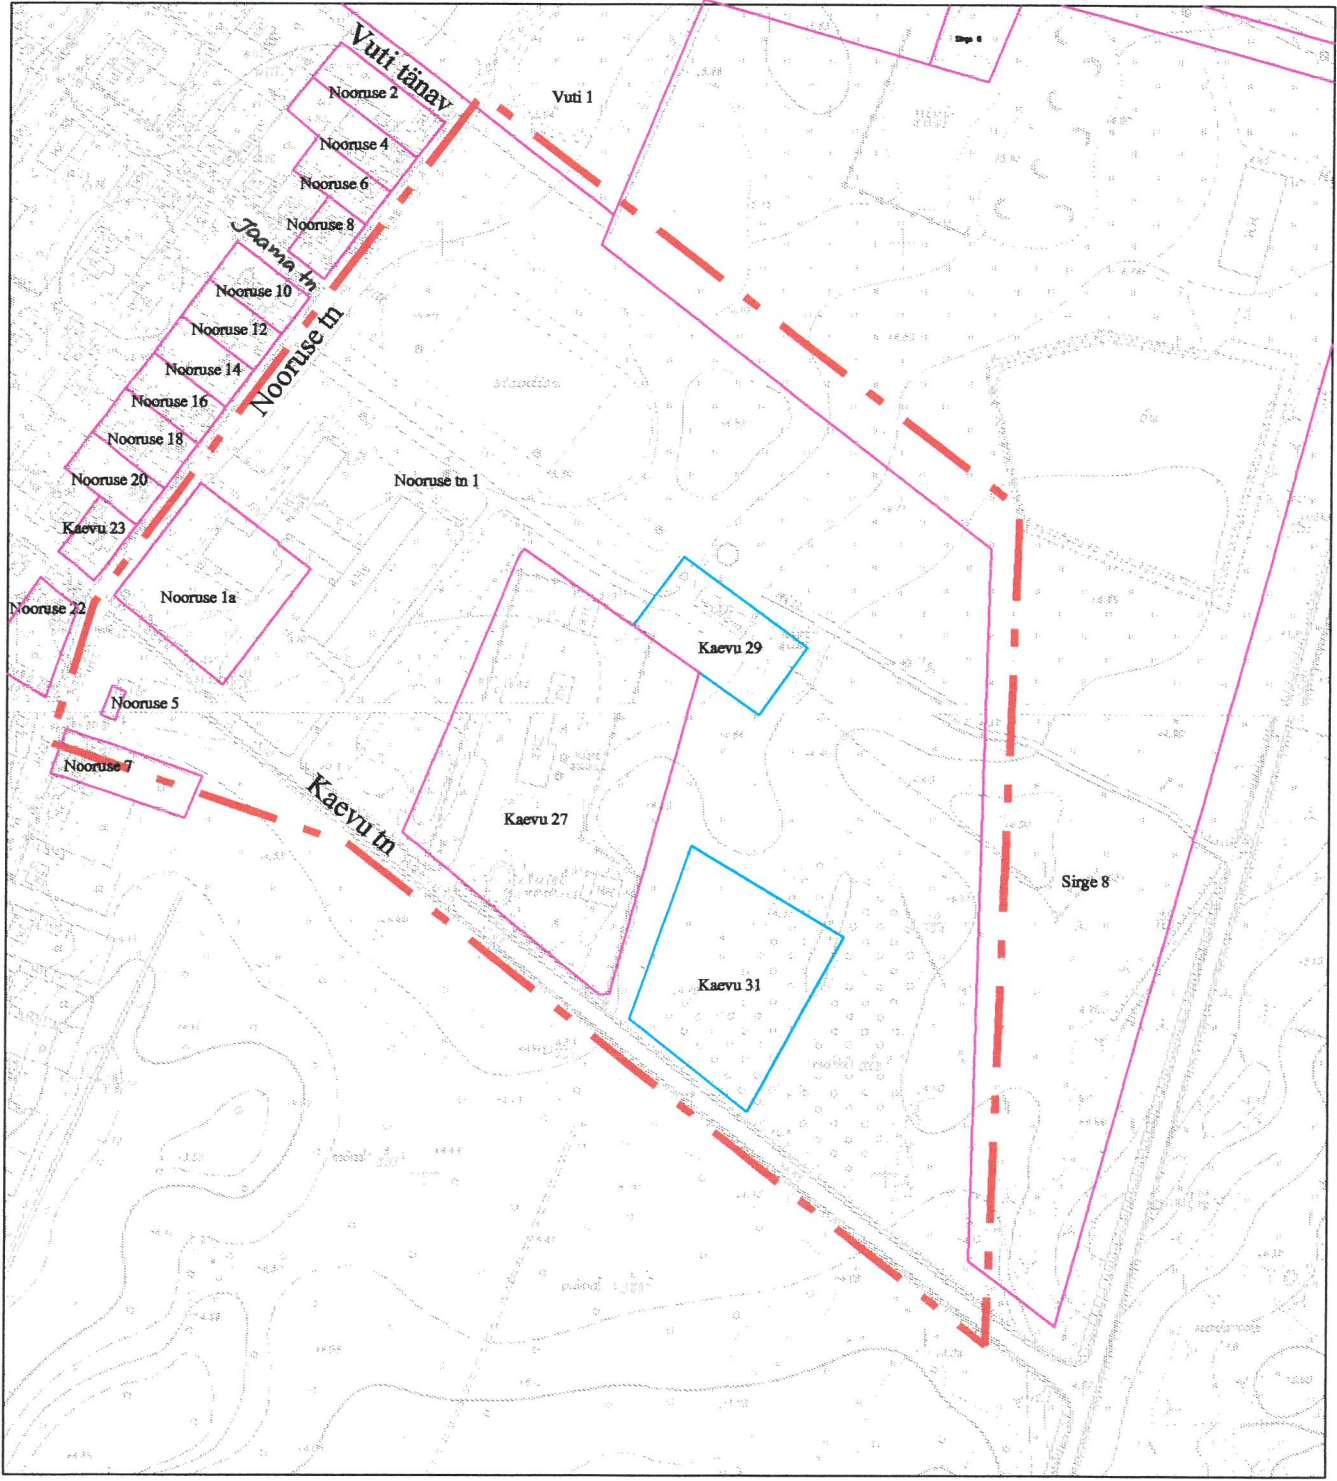

Lisa A detailplaneeringu lähteülesande juurde

DP nimetus: Nooruse tn 1 detailplaneering

Address: Nooruse tn 1

PLANEERINGU ASUKOHASKEEM

Planeeringu asukoht —————

Koostas: arhitekt M. Koert

Lisa B detailplaneeringu lähteülesande juurde

DP nimetus: Nooruse tn 1 detailplaneering

Aadress: Nooruse tn 1

PLANEERITAVA ALA SKEEM

- Planeeritav ala - - - - -
- Kinnistu piir —————
- Teenindusmaa piir —————

Koostas: arhitekt M. Koert