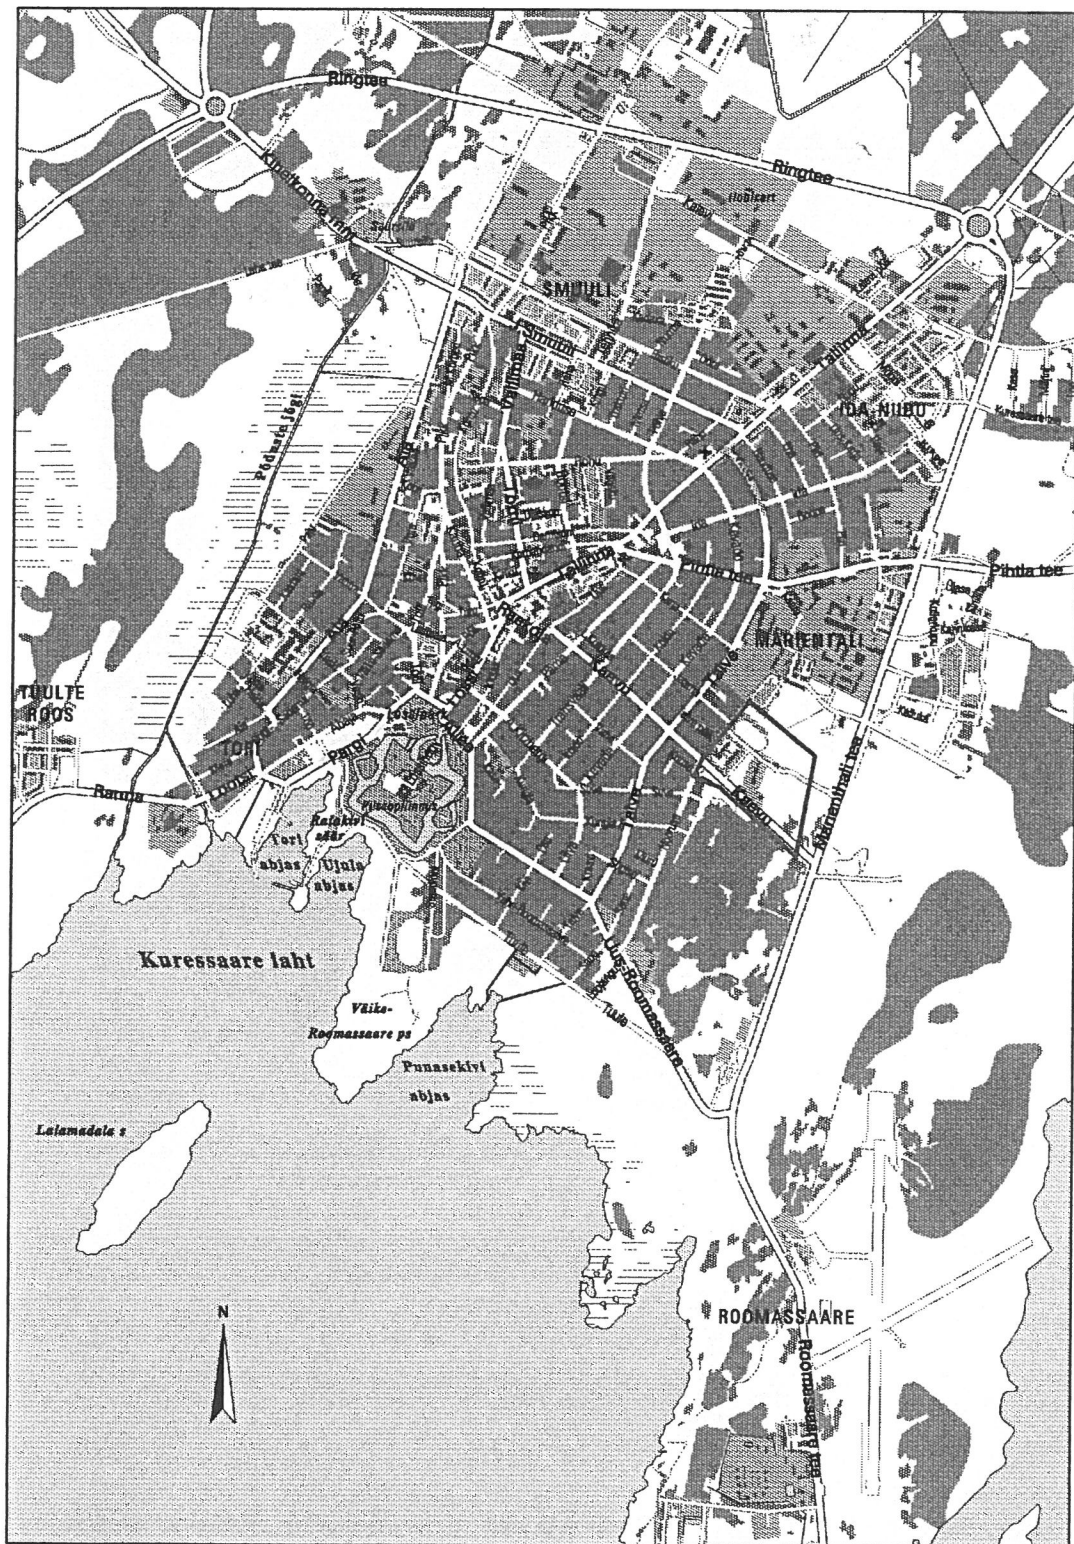

Lisa A detailplaneeringu lähteülesande juurde

DP nimetus: Nooruse tn 1 detailplaneering

Address: Nooruse tn 1

PLANEERINGU ASUKOHASKEEM

Planeeringu asukoht —————

Koostas: arhitekt M. Koert

Lisa B detailplaneeringu lähteülesande juurde

DP nimetus: Nooruse tn 1 detailplaneering

Aadress: Nooruse tn 1

PLANEERITAVA ALA SKEEM

- Planeeritav ala - - - - -
- Kinnistu piir —————
- Teenindusmaa piir —————

Koostas: arhitekt M. Koert