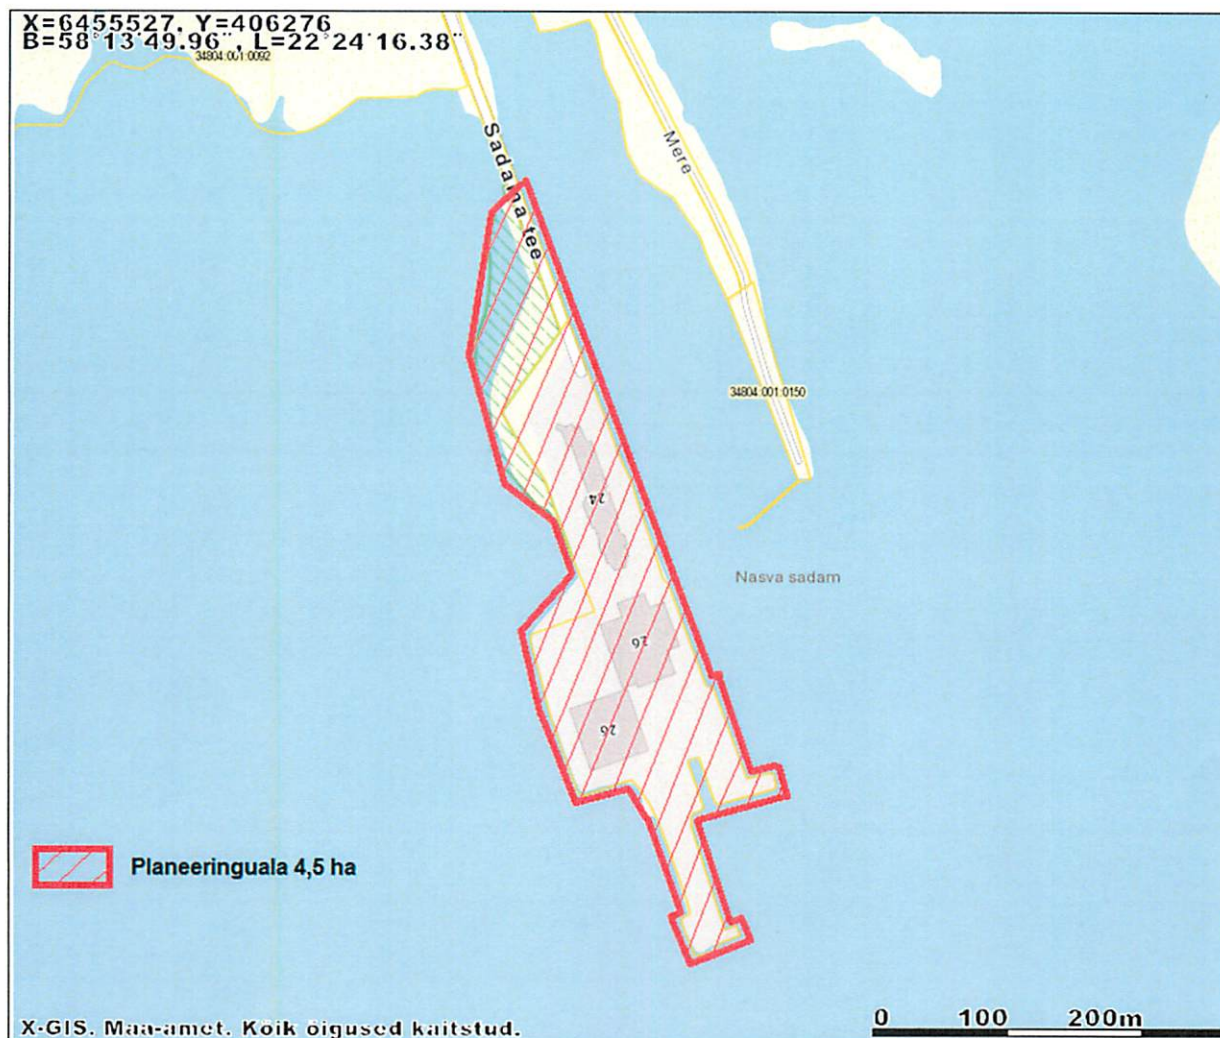

Lisa 1 Kaarma Vallavalitsuse 15. veebruari 2013
korraldusele nr 60

Nasva alevik Sadama tee 26 ja lähiala detailplaneeringu muutmise planeeringuala piir

Koostas:

Katrin Kuusk
Planeerimise ja maakorralduse peaspetsialist

Kuusk

04.02.2013.a.