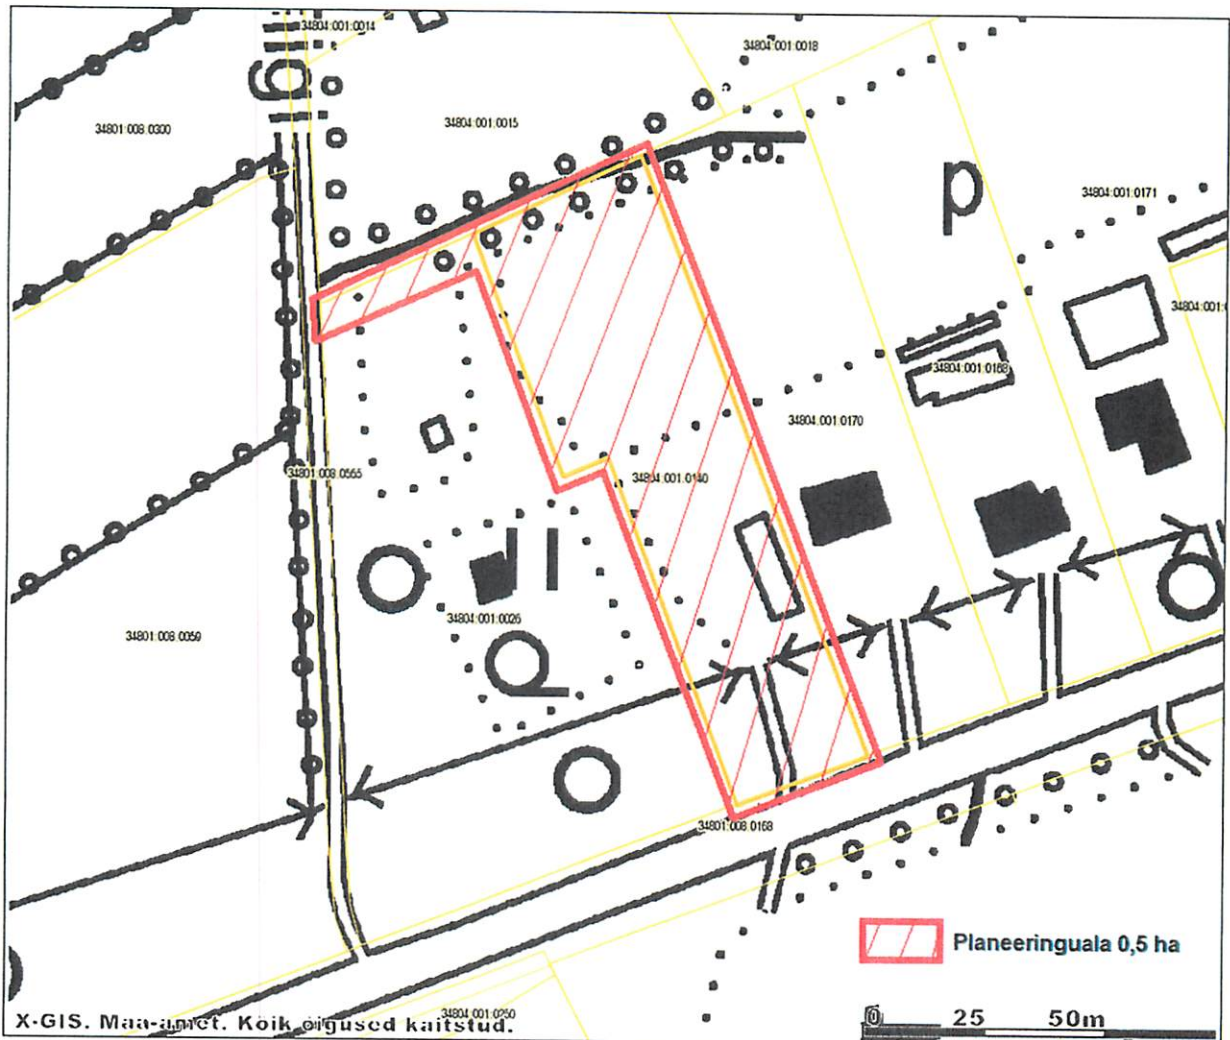

Nasva alevik Toome kinnistu  
planeeringuala skeem

Skeemi koostas:

*Kuusk*

Katrin Kuusk

Planeerimise ja maakorralduse peaspetsialist

21.02.2013.a.