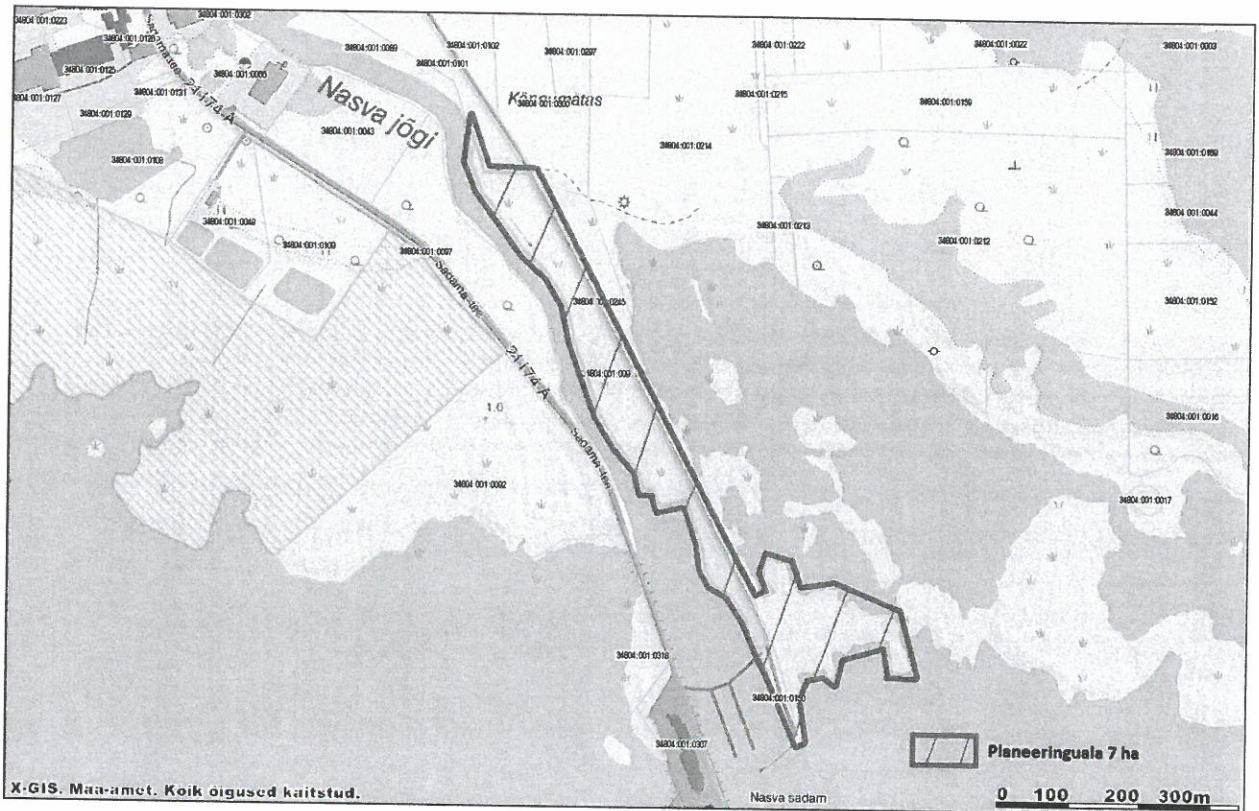

Lisa 1 Kaarma Vallavolikogu 26. veebruari 2014
otsusele nr 8

Nasva alevik Jõeveere kinnistu ja lähiala planeeringuala skeem

Skeemi koostas:

Katrin Kuusk

Planeerimise ja maakorralduse peaspetsialist

07.01.2014.a.

Kuusk