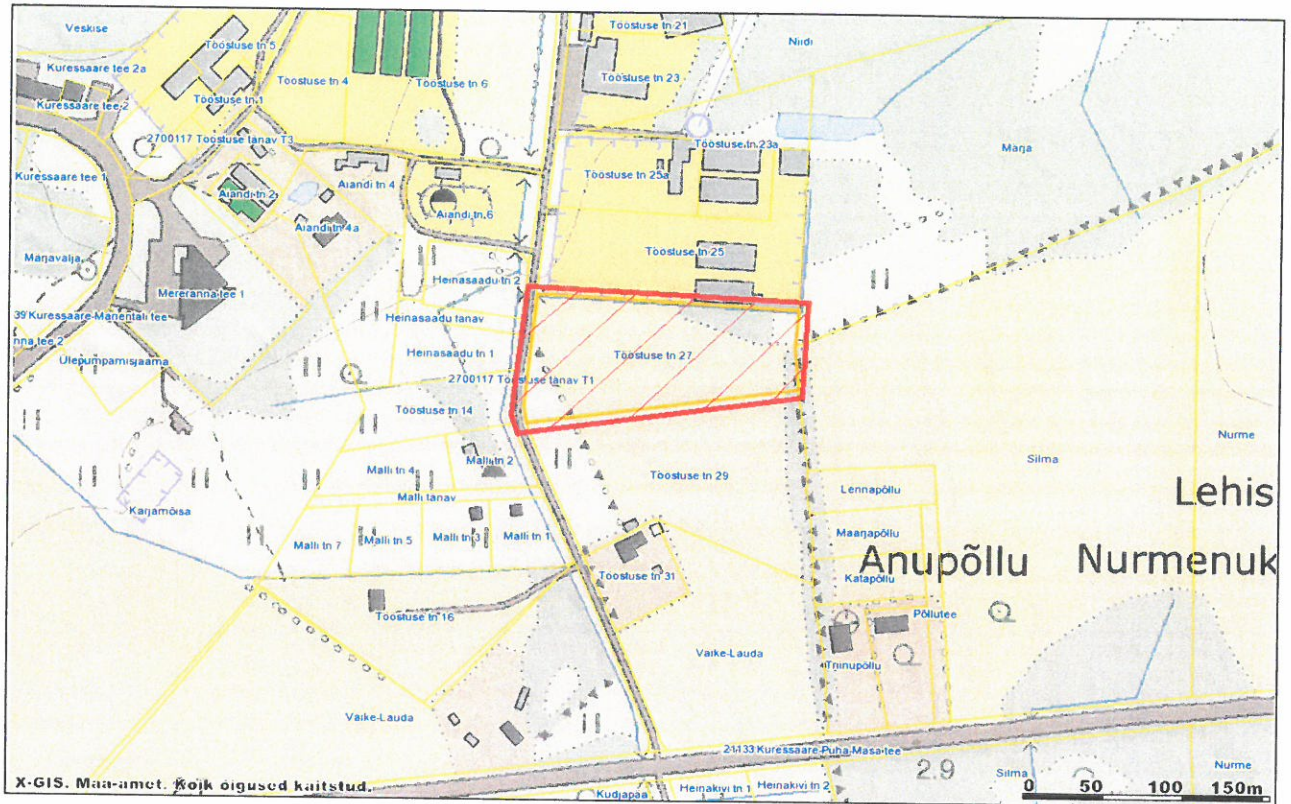

Kudjape alevik Tööstuse tn 27 planeeringuala skeem

Skeemi koostas:

Katrin Kuusk

Planeerimise ja maakorralduse peaspetsialist