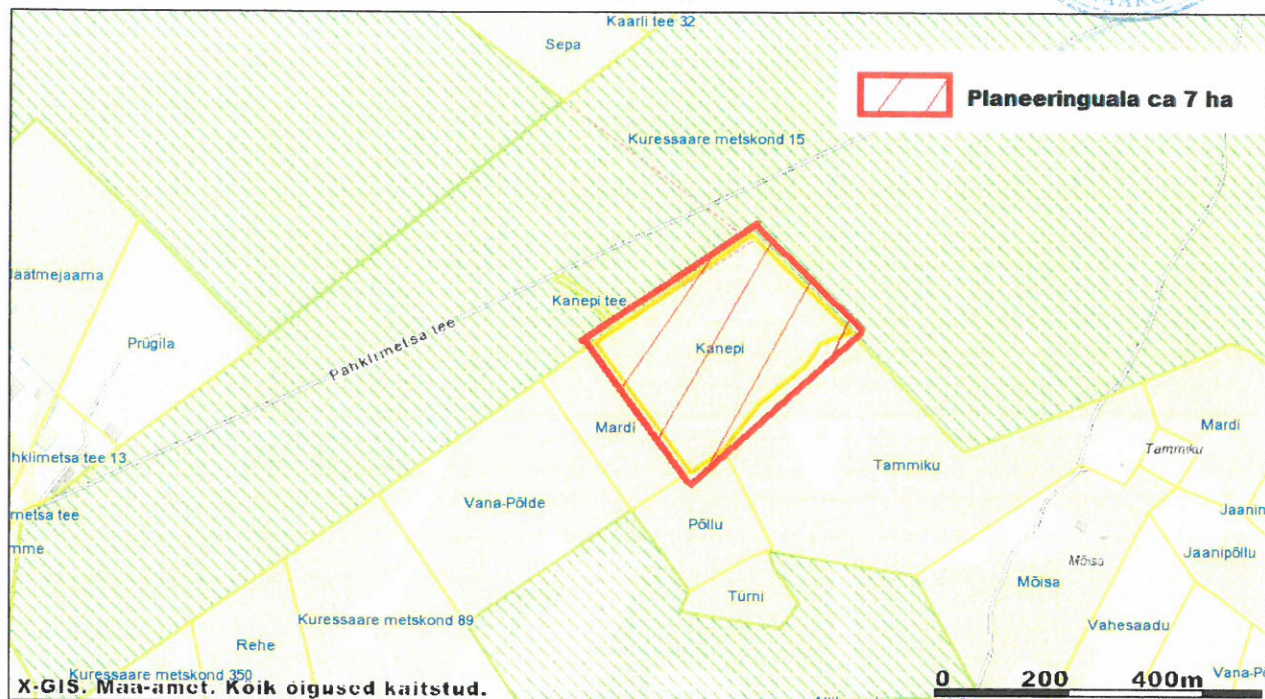

## Praakli küla Kanepi planeeringuala skeem

Skeemi koostas:

Katrin Kuusk

Planeerimise ja maakorralduse peaspetsialist

06.11.2014.a.