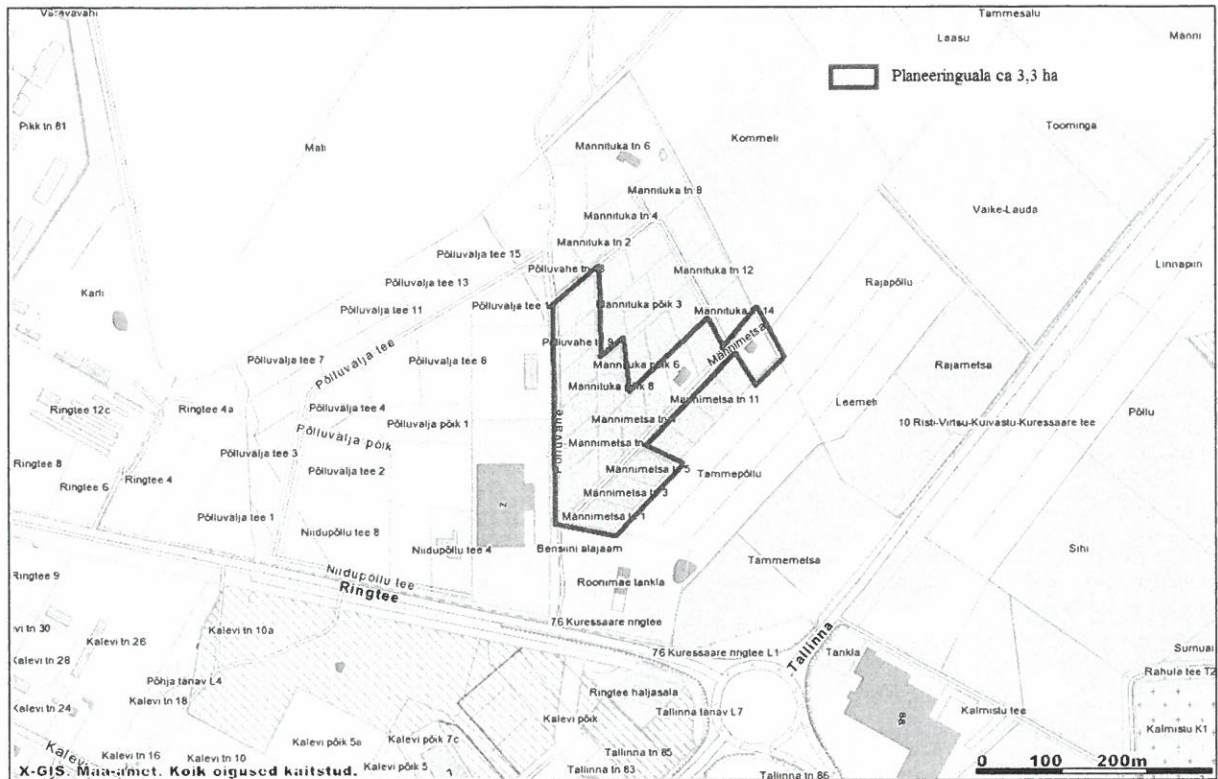

Sikassaare küla Männimetsa ja Põlluvahe detailplaneeringu planeeringuala skeem

Skeemi koostas:
Katrín Kuusk
Planeerimise ja maakorralduse spetsialist