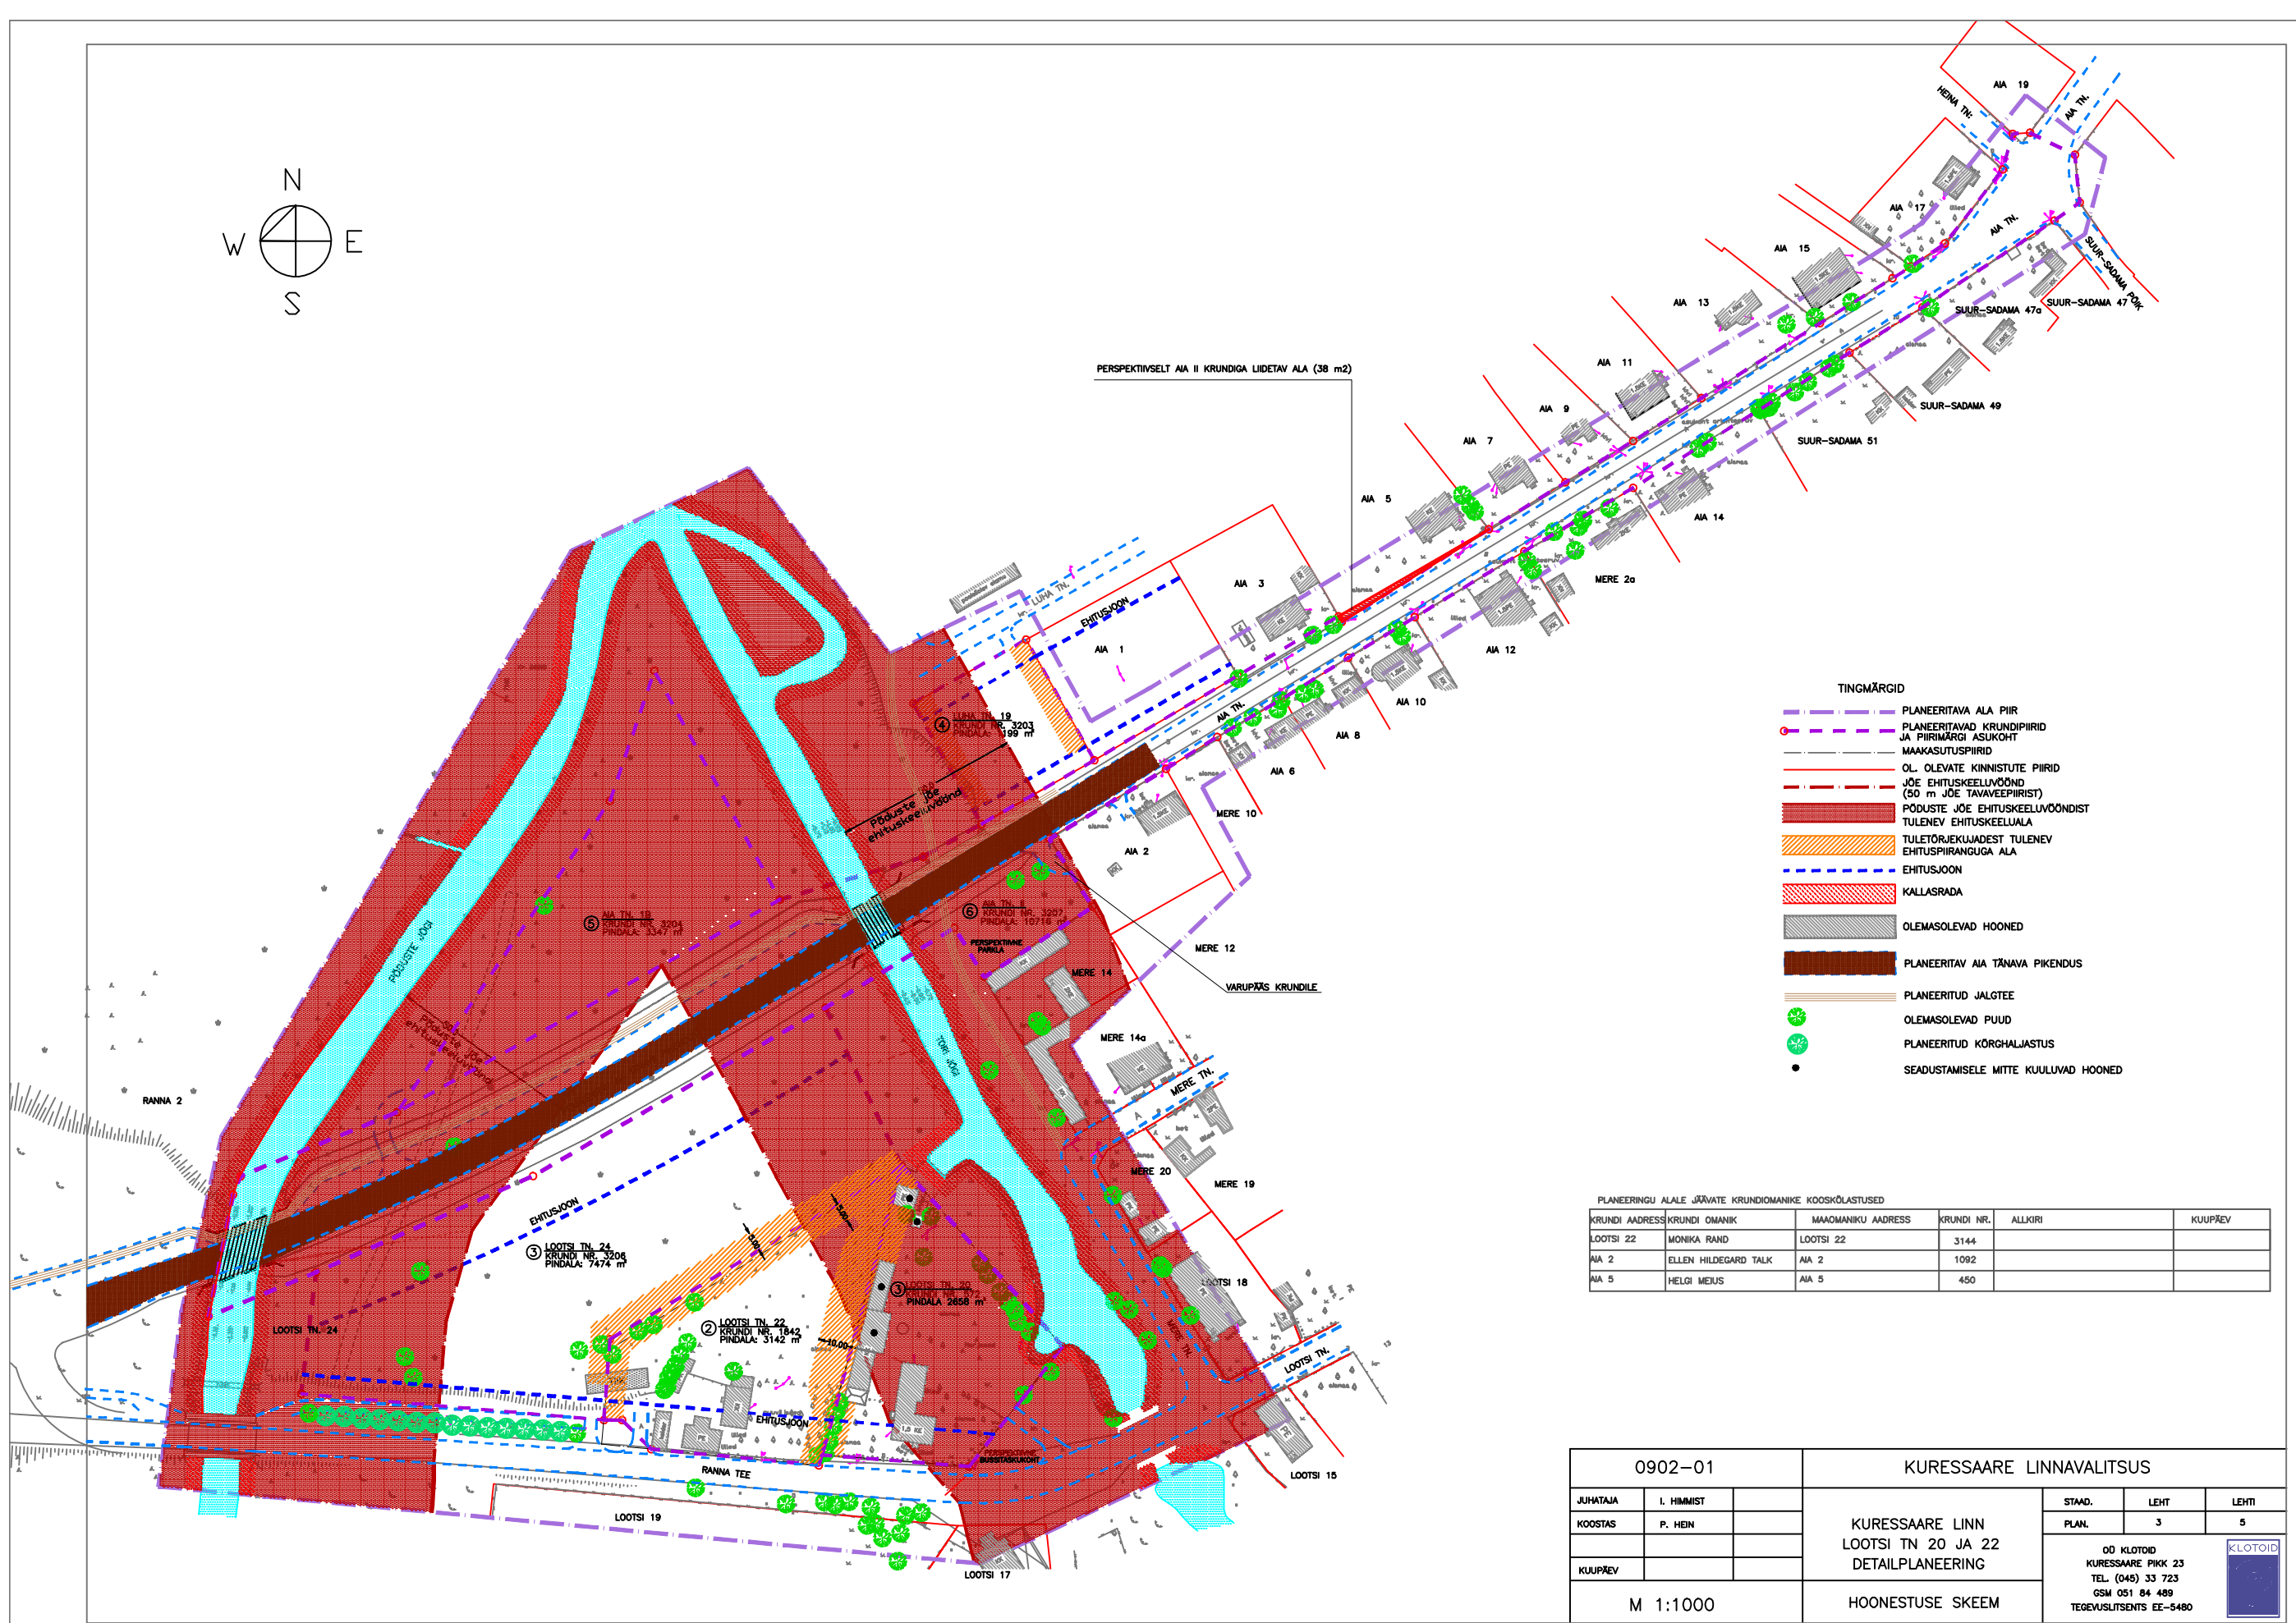

PERSPEKTIVSELT AIA II KRUNDIGA LIIDETAV ALA (38 m²)

- TINGMÄRGID**
- PLANEERITAVA ALA PIIR
 - PLANEERITAVAD KRUNDIPIIRID JA PIIRIMÄRGI ASUKOHT
 - MAAKASUTUSPIIRID
 - OL. OLEVATE KINNISTUTE PIIRID
 - JÕE EHITUSKEELUVÖÖND (50 m JÕE TAVAVEEPIIRIST)
 - PÕDVASTE JÕE EHITUSKEELUVÖÖNDIST TULENEV EHITUSKEELUALA
 - TULETÕRJEKUJADEST TULENEV EHITUSPIIRANGUGA ALA
 - EHITUSJOO
 - KALLASRADA
 - OLEMASOLEVAD HOONED
 - PLANEERITAV AIA TÄNAVA PIKENDUS
 - PLANEERITUD JALGTEE
 - OLEMASOLEVAD PUUD
 - PLANEERITUD KÕRGHALJASTUS
 - SEADUSTAMISELE MITTE KUULUVAD HOONED

AutoCad LT 98 No. 640-00548609