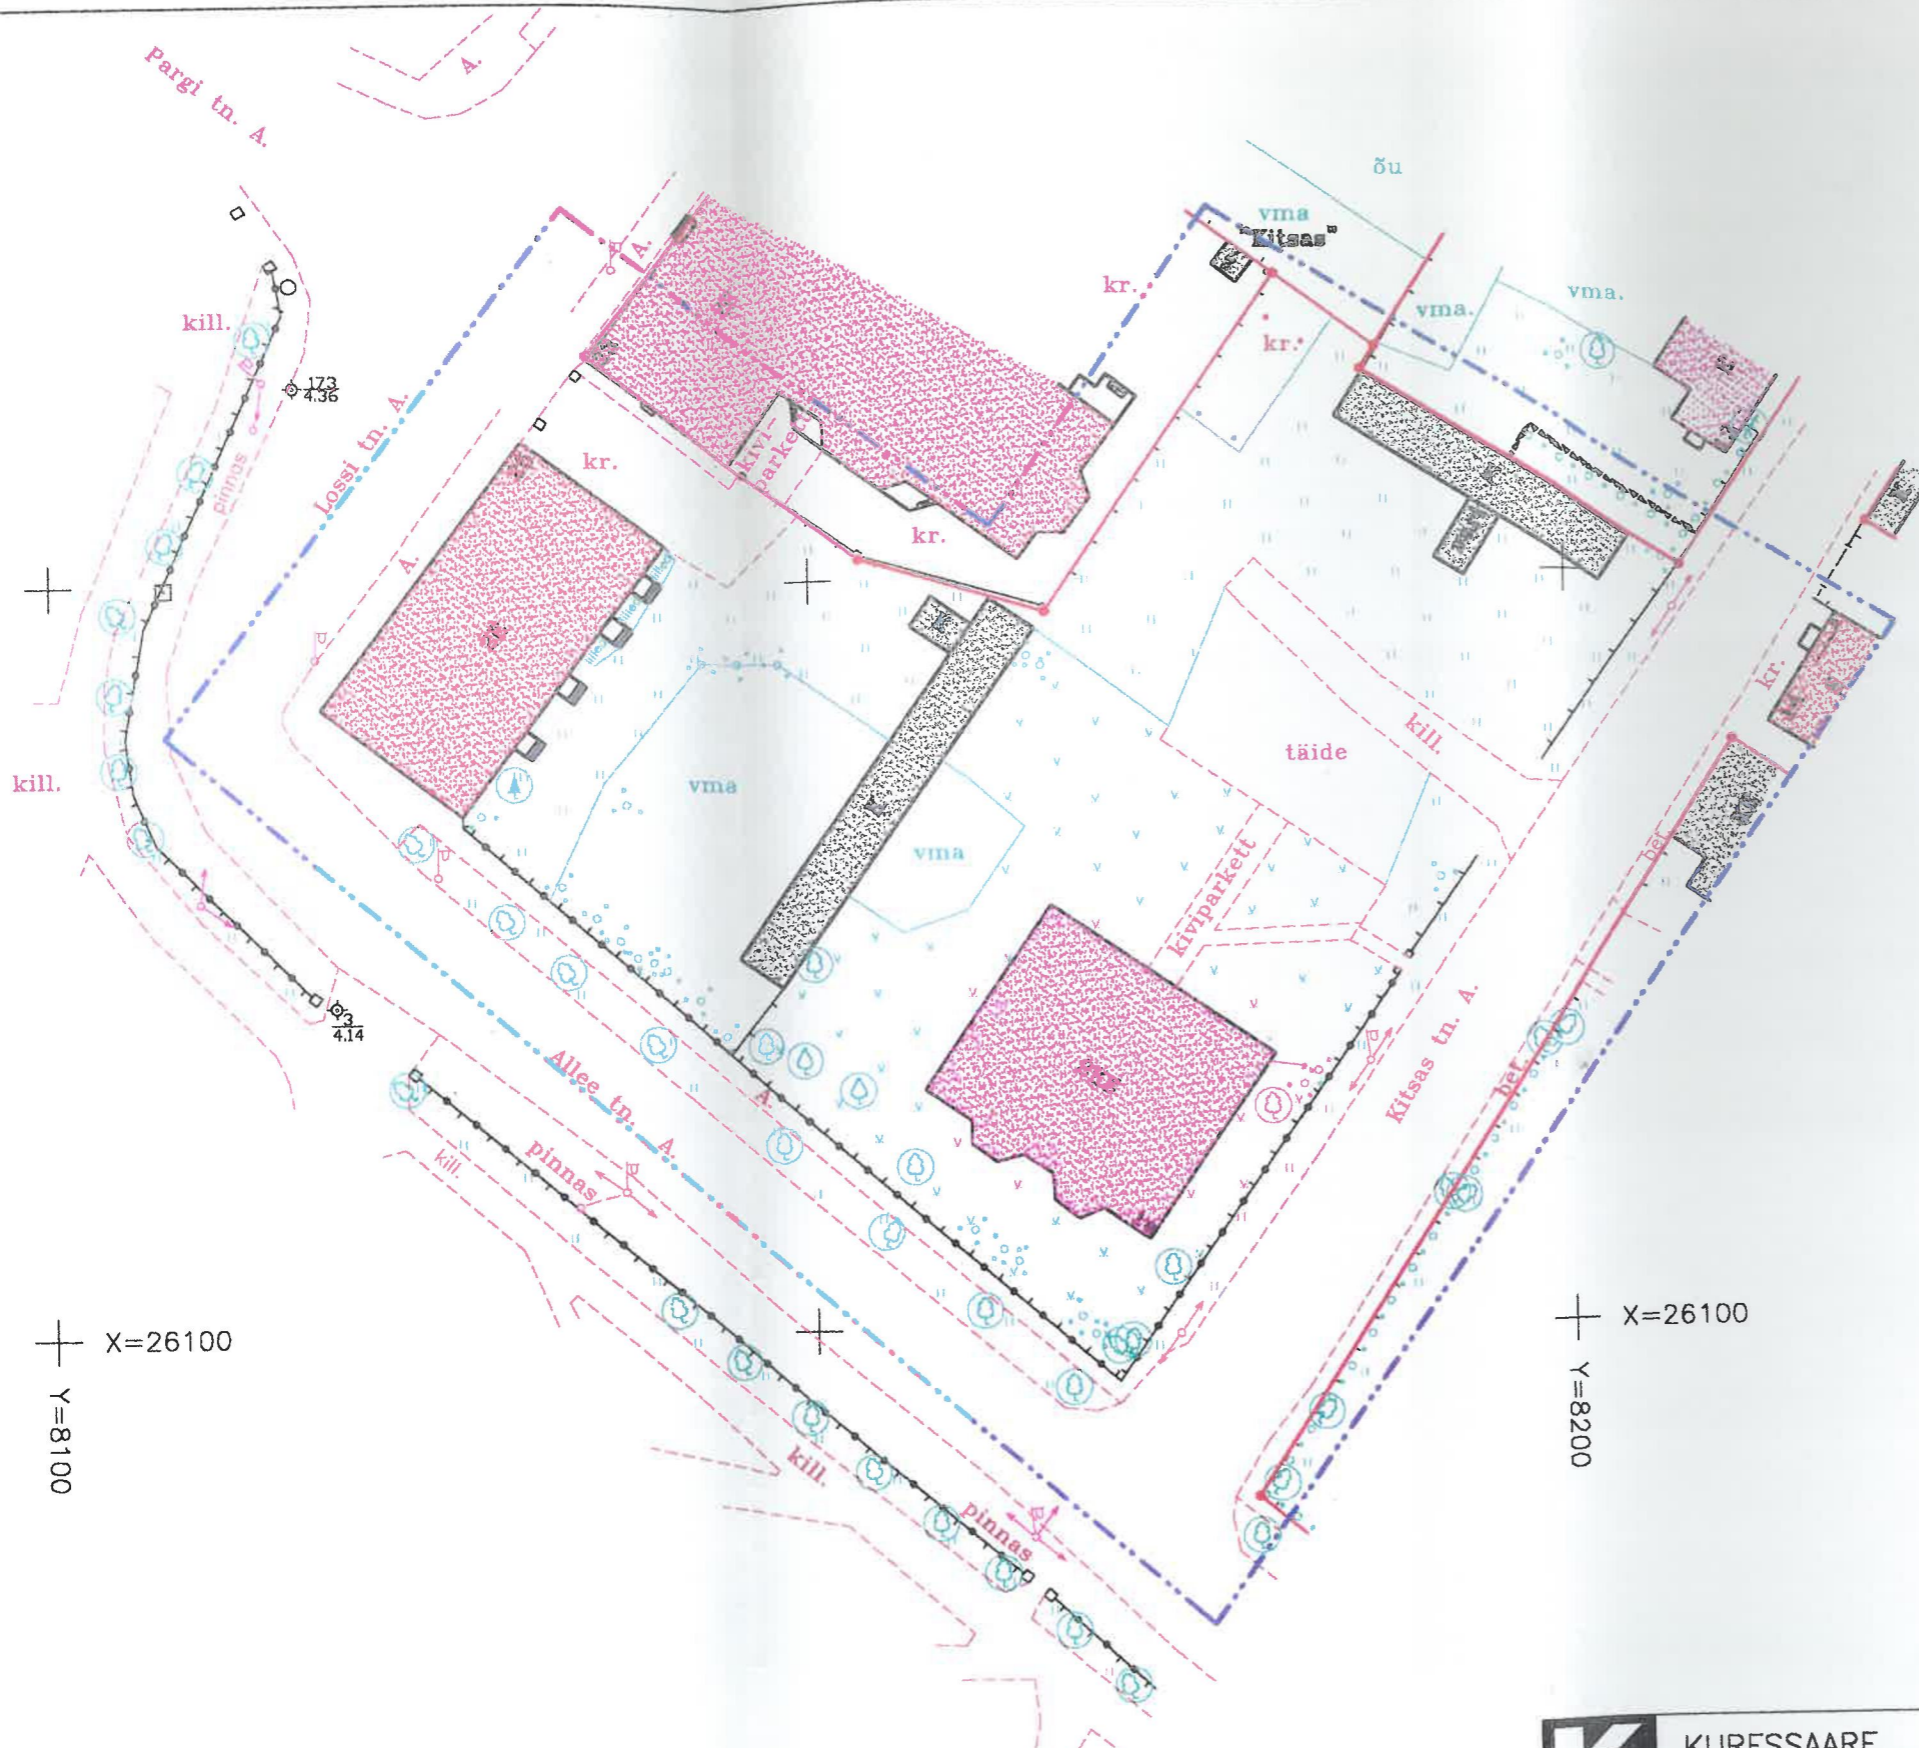

# MILJÖÖVÄÄRTUSTE PLAAN.

## MÄRKUSED.

PLANEERING ON KOOSTATUD  
 GEODEESIABÜROO  
 TÖÖ NR.G-76-01 ALUSEL.

<b>K</b>	KURESSAARE KOMMUNAALPROJEKT		89-01-DP	5
	JUHATAJA	A. RAND	TELLIJA :KURESSAARE LINNAVALITSUS.	
KOOSTAS	K. KEEL	KURESSAARE LINN, LOSSI TN.25 JA ALLEE TN.1a DETAILPLANEERING.		
A	34117/2			21.11.01
I	539 193	21.11.01	MILJÖÖVÄÄRTUSTE PLAAN.	1:500