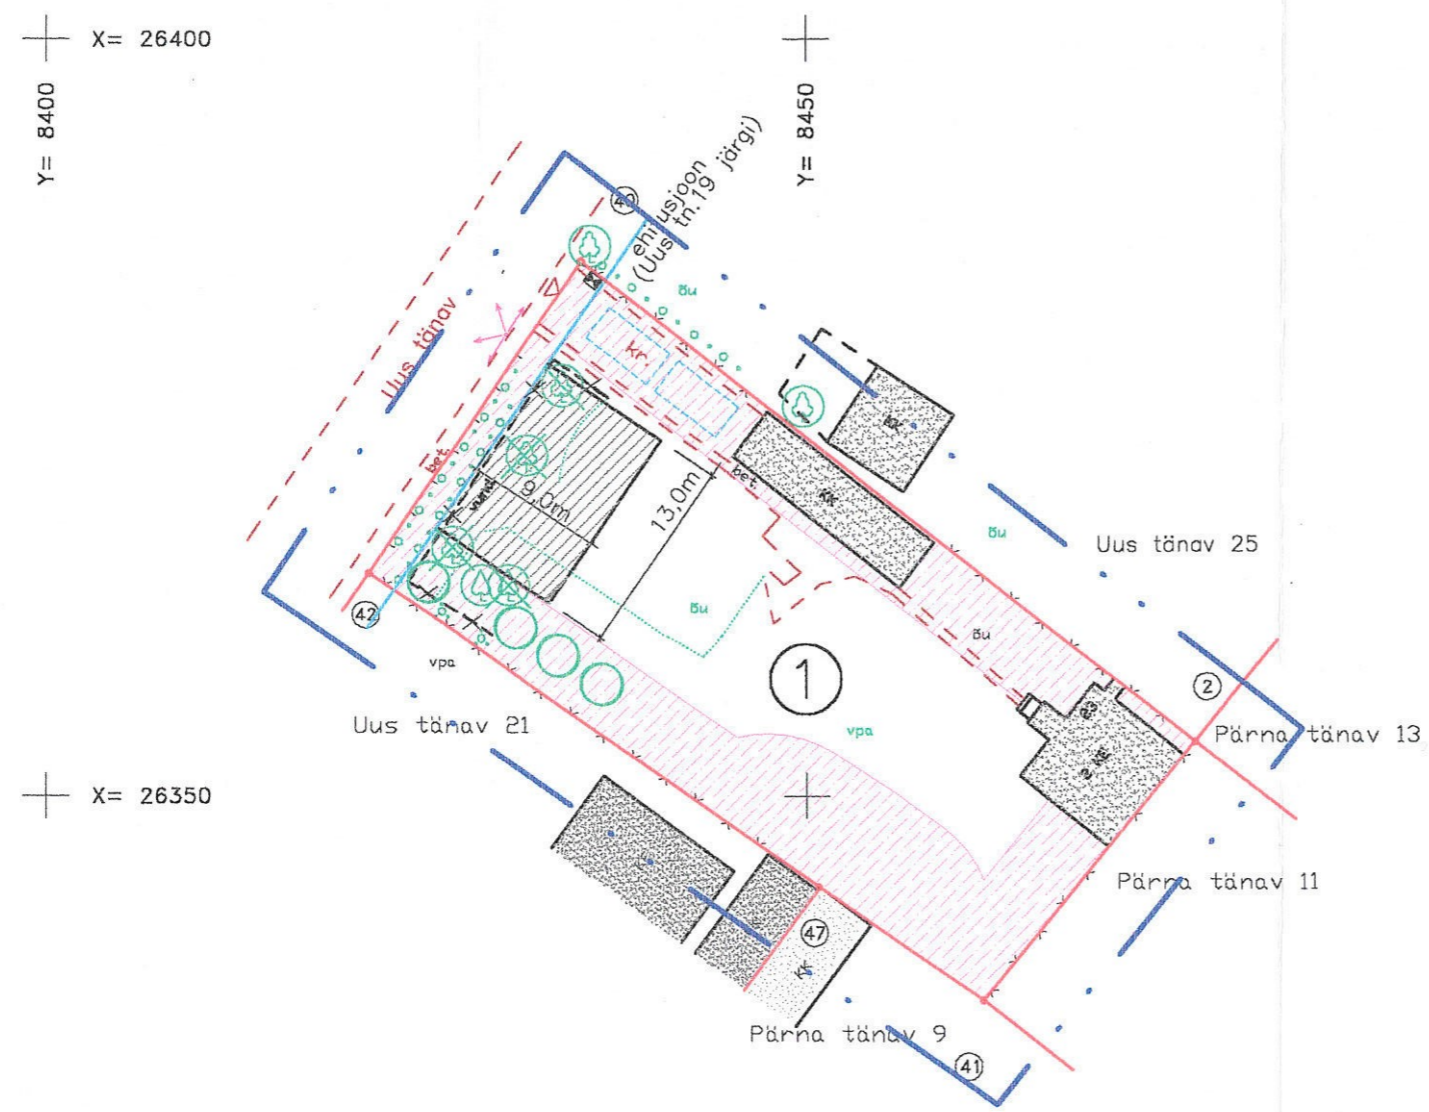

HOONESTUSE SKEEM.

TINGMÄRGID.

- · — · — PLANEERITAVA ALA PIIR
- — — — — OLEMASOLEVATE KINNISTUTE PIIRID
- — — — — KOHUSTUSLIK EHTUSJOO
- OLEMASOLEVAD HOONED
- x x x x LIKVIDEERITAVAD HOONED
- PLANEERITUD EHTUSVÕIMALUS
- EHTUSKEELUALA
- TÄNAVATE, KÖNNITEEDE ÄÄREKIVI JOONED
- 🌳 OLEMASOLEVAD PUUD
- 🌳 (with X) LIKVIDEERITAVAD PUUD
- x PRÜGIKASTID
- PARKIMINE

MÄRKUSED.

PLANEERING ON KOOSTATUD
FIE HENNO KULDSAAR
TÖÖ NR.TT-0004 ALUSEL.

POS.	KRUNDI NR.	KRUNDI ADDRESS	MAA KASUTAJA VÕI MAA OMANIK	MAAKASUTUSE SIHTOTSTARVE (SÕNADEGA)	MAAKASUTUSE SIHTOTSTARVE (TÄHIS)	KRUNDI PINDALA	TÄISEHITUSE %	KATASTRI TUNNUS	KINNISTU REGISTRIOSA NR.
1	2444	UUS TN.23	AVO KOITLA	VÄIKEELAMUMAA	EE-0010-100%	1178m²	25	34901:013:0503	2624

KOOSTAS	K. KEEL	<i>Kull</i>	TELLIJA : AVO KOITLA	3
			KURESSAARE LINN, UUS TN.23 DETAILPLANEERING.	TP
A			HOONESTUSE SKEEM.	1:500
I