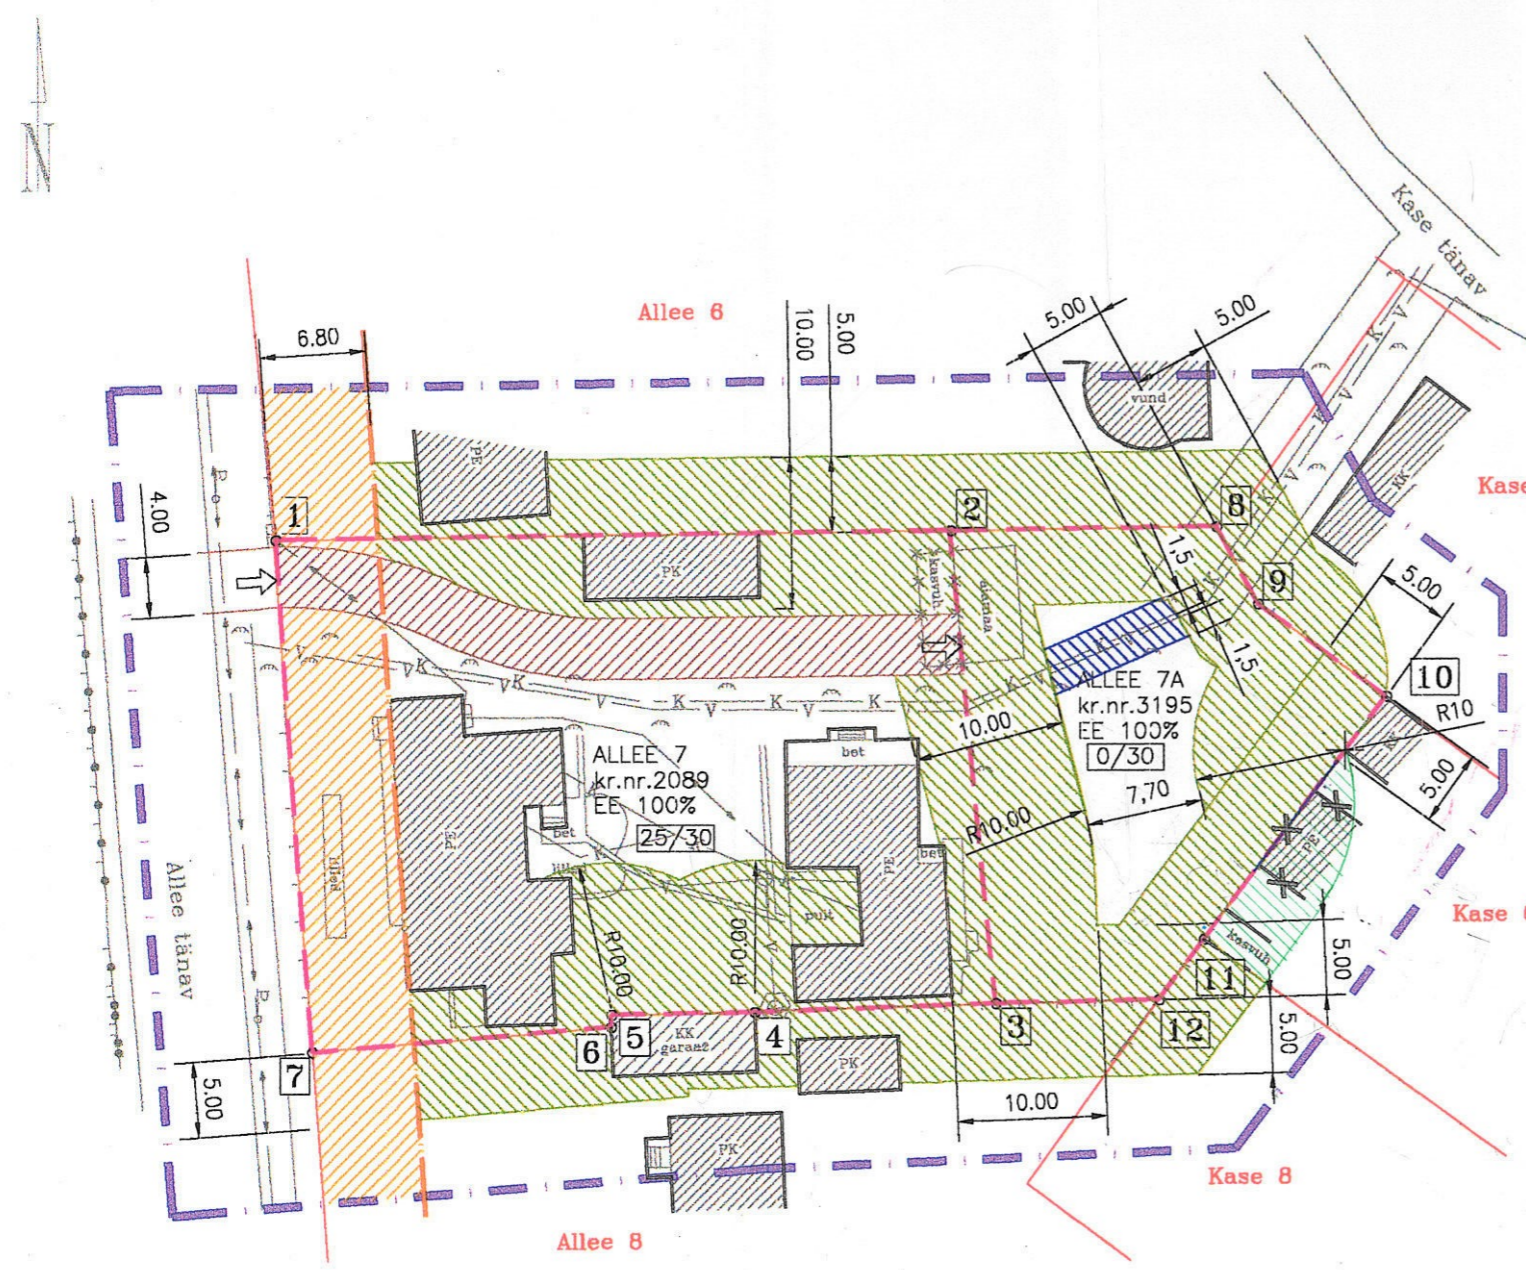

ADDRESS	KINNISTU NR.	OMANIK	ALLKIRI	KUUPÄEV
ALLEE 7	2089	MAJO KOLK	<i>Feb</i>	10.07.02
		LAIN TURJA	<i>Ammy</i>	10.07.02
		MERIKE TURJA	<i>Merike</i>	11.07.02
		MAREN ASUMETS	<i>Maren</i>	10.07.02

TINGMÄRGID

- PLANEERITAVA ALA PIIR
- OL.OLEVATE KINNISTUTE PIIRID
- JAGATUD KRUNDI UUED PIIRID
- EHITUSJOO
- TÄNAVA EHITUSKEELUALA
- TULETÕRJEKUJADEST TULENEVATE KITSENDUSEGA ALA
- TEEKITSENDUSALA
- TRASSIKAITSE KITSENDUS
- OLEMASOLEVAD HOONED
- TEISALDATAV KÜTTEPUUDE VARJUALUNE
- PLANEERITUD JUURDEPÄÄS KRUNTIDELE
- KINNISTU PIIRIPUNKTI TÄHIS
- OL.OLEV/LUBATUD KRUNDI TÄISE HITUSE PROTSENT

ALLEE TÄNAV 7 PIIRIPUNKTIDE KOORDINAADID

Punkti nr.	Koordinaadid	
	X	Y
1	25930.53	8240.00
2	25931.14	8284.94
3	25899.89	8287.88
4	25899.16	8271.86
5	25899.12	8262.28
6	25898.36	8262.30
7	25896.68	8242.47

ALLEE TÄNAV 7A PIIRIPUNKTIDE KOORDINAADID

Punkti nr.	Koordinaadid	
	X	Y
2	25931.14	8284.94
8	25931.38	8302.66
9	25926.27	8305.44
10	25920.13	8313.92
11	25904.19	8301.71
12	25900.16	8298.76
3	25899.89	8287.88