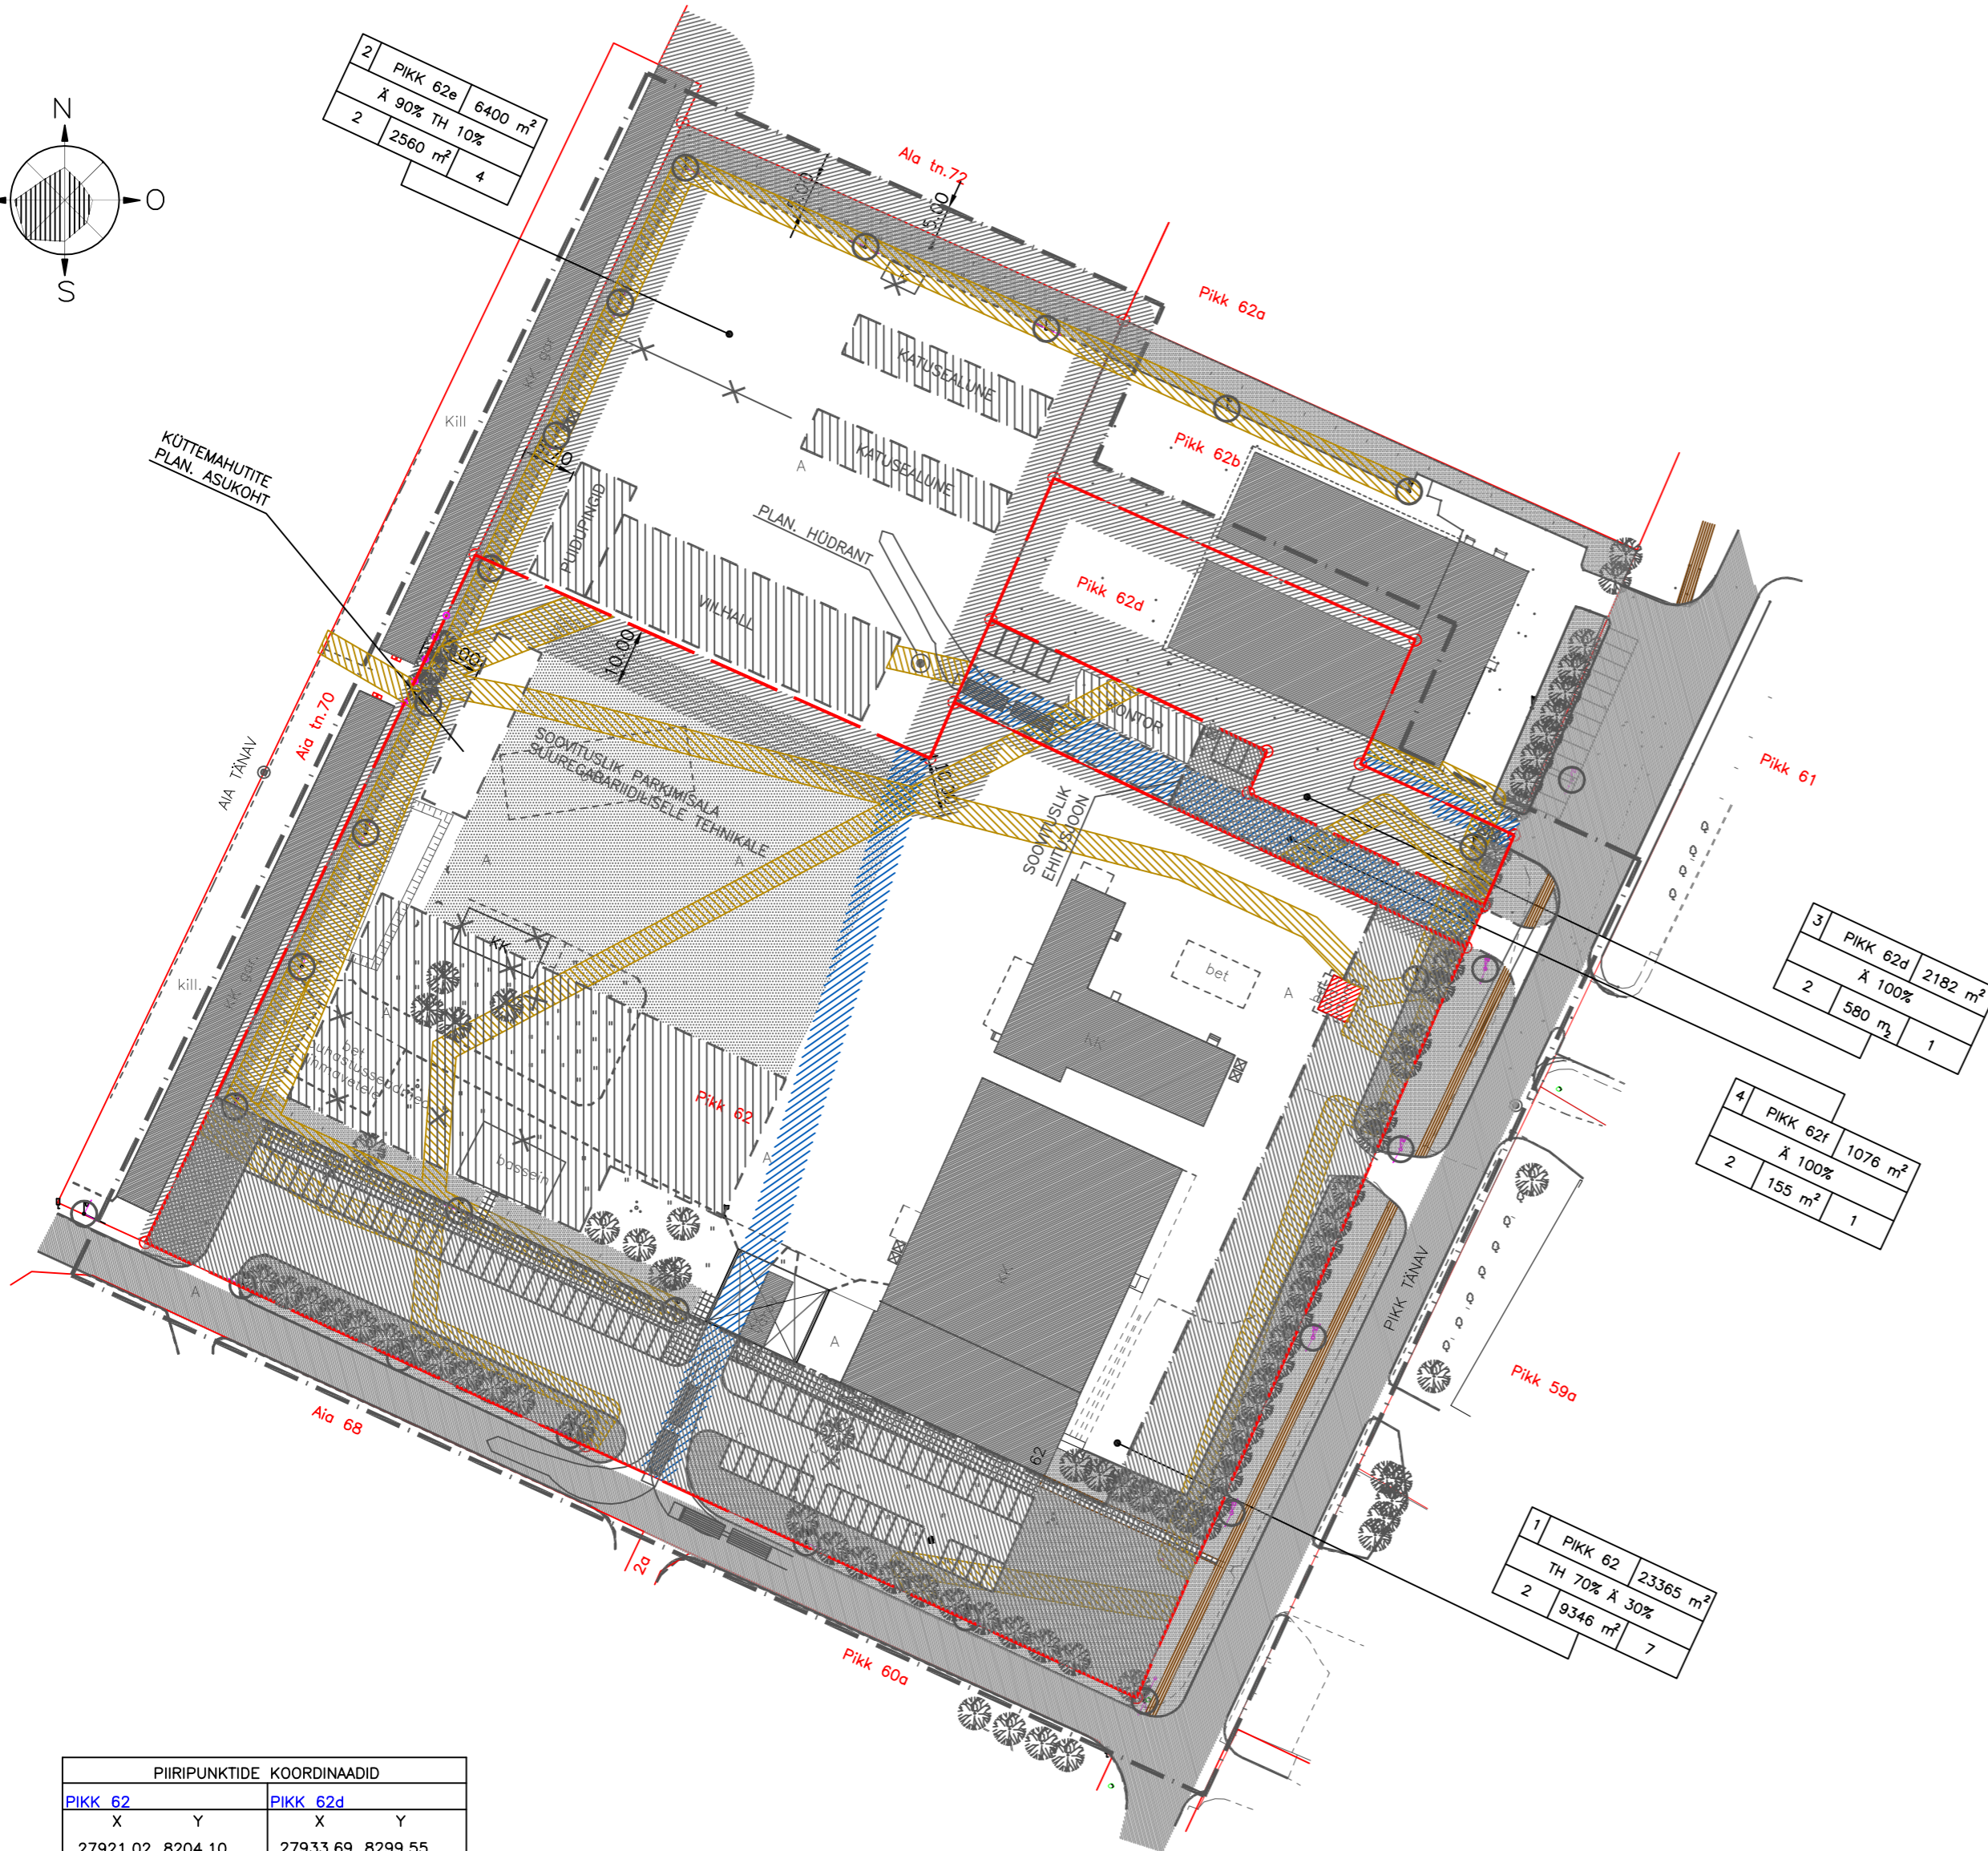

2	PIKK 62e	6400 m ²
2	× 90% TH 10%	
2	2560 m ²	4

TINGMÄRGID :

- PLANEERINGUGA HAARATAVA ALA PIIR
- OLEMASOLEVAD KINNISTUTE PIIRID
- OLEMASOLEV HOONE
- OLEMASOLEV PUUDERIDA
- OLEMASOLEV KÕRGHALJASTUS
- PLANEERITUD KRUNDI PIIR
- EHTISUSJON
- LIKVIDEERITAV OBJEKT
- TULETÕRJE KUJADEST TULENEV EHTISPIIRANGUTEGA ALA
- EHTISUSKEELU ALA
- HOONE SOOVITUSLIK ASUKOHT (KONFIGURATSIOON TINGLIK)
- KITSENDUS "TEHNOVÕRGUD JA RAJATISED"
- PLANEERITUD JUURDEPÄÄS
- PLANEERITUD PARKIMISKOHAD
- KITSENDUS "JUURDEPÄÄS AVALIKULT KASUTATAVALE TEELE"
- OLEMASOLEV VALGUSTUSPOST
- OLEMASOLEV TULETÕRJEHÜDRANT
- PRÜGIKONTEINERID

POS NR.	KRUNDI ADDRESS	KRUNDI PINDALA
1	PIKK 62	23365 m ²
2	TH 70% × 30%	9346 m ²
7		

PIIRIPUNKTIDE KOORDINAADID			
PIKK 62		PIKK 62d	
X	Y	X	Y
27921.02	8204.10	27933.69	8299.55
27887.47	8279.08	27907.00	8359.16
27896.70	8283.10	27886.53	8350.13
27856.33	8367.49	27874.80	8375.48
27732.46	8313.16	27863.22	8370.47
27774.01	8222.29	27881.76	8331.63
27807.56	8149.68	27888.63	8334.66
		27910.35	8289.17
PINDALA: 23365 m ²			
PIKK 62e		PINDALA: 2182 m ²	
X	Y	X	Y
27992.35	8238.31		
27959.79	8311.08	27910.35	8289.17
27933.69	8299.55	27888.63	8334.66
27910.35	8289.17	27881.76	8331.63
27896.97	8283.24	27863.22	8370.47
27887.47	8279.08	27856.33	8367.49
27921.02	8204.10	27896.70	8283.10
PINDALA: 6400 m ²		PINDALA: 1076 m ²	

KRUNDI ADDRESS	MAOMANIK VÕI HOONE ÕIG. OMANIK	KRUNDI PINDALA	EHTISALUNE PIND m ²	HOONETE MAX ARV KRUNDIL	HOONETE MAX KÕRGUS	KRUNDI KASUTAMISE SIHTOTSTARVE	SIHTOTSTARBE OSAKAAL
PIKK TN. 62 KURESSAARE	ÕHISLIISINGU AS	23365 m ²	9346 m ²	7	7.5 m	TOOTMISMAA ÄRIMAA	70% 30%
PIKK TN. 62e KURESSAARE	ÕHISLIISINGU AS	6400 m ²	2560 m ²	4	7.5 m	ÄRIMAA TOOTMISMAA	90% 10%
PIKK TN. 62d KURESSAARE	GUIDO LINDMÄE	2182 m ²	580 m ²	1	7.5 m	ÄRIMAA	100 %
PIKK TN. 62f KURESSAARE	GUIDO LINDMÄE	1076 m ²	155 m ²	1	7.5 m	ÄRIMAA	100 %