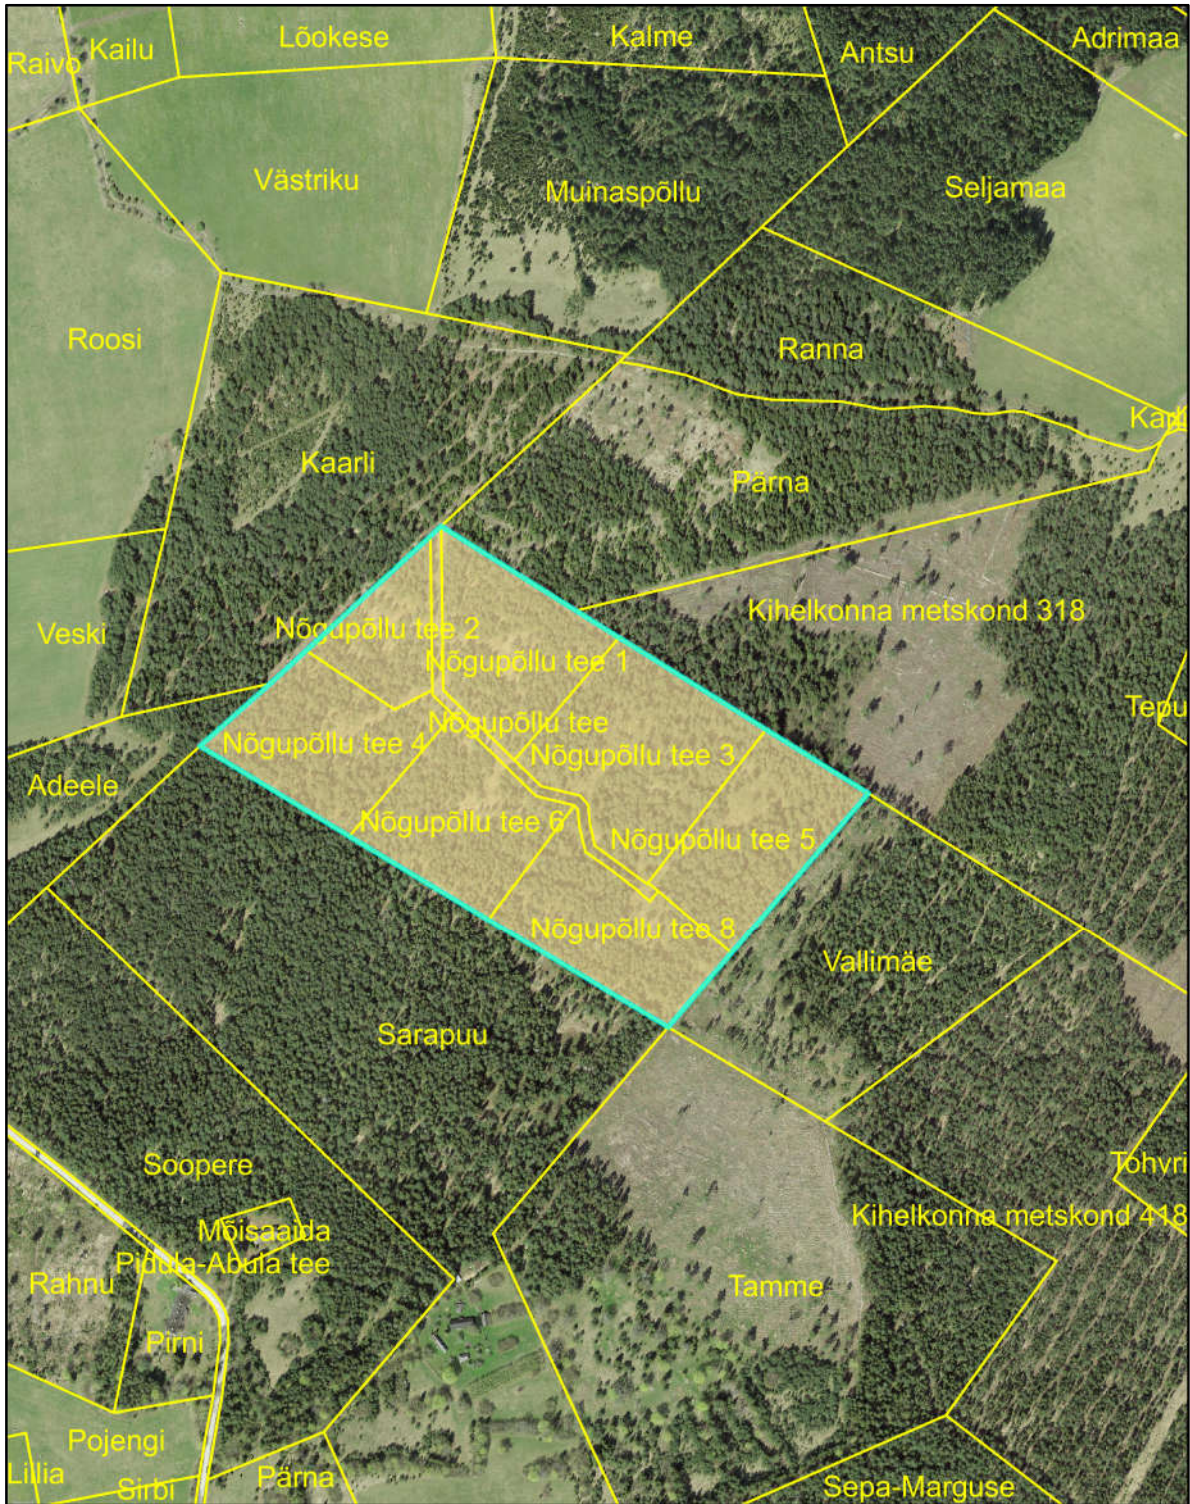

Pidula küla Nõgupõllu detailplaneeringu planeeringuala

-  Kehtiva detailplaneeringu ala
-  Katastriüksuse piir

0 45 90 180 270 360 Meetrit