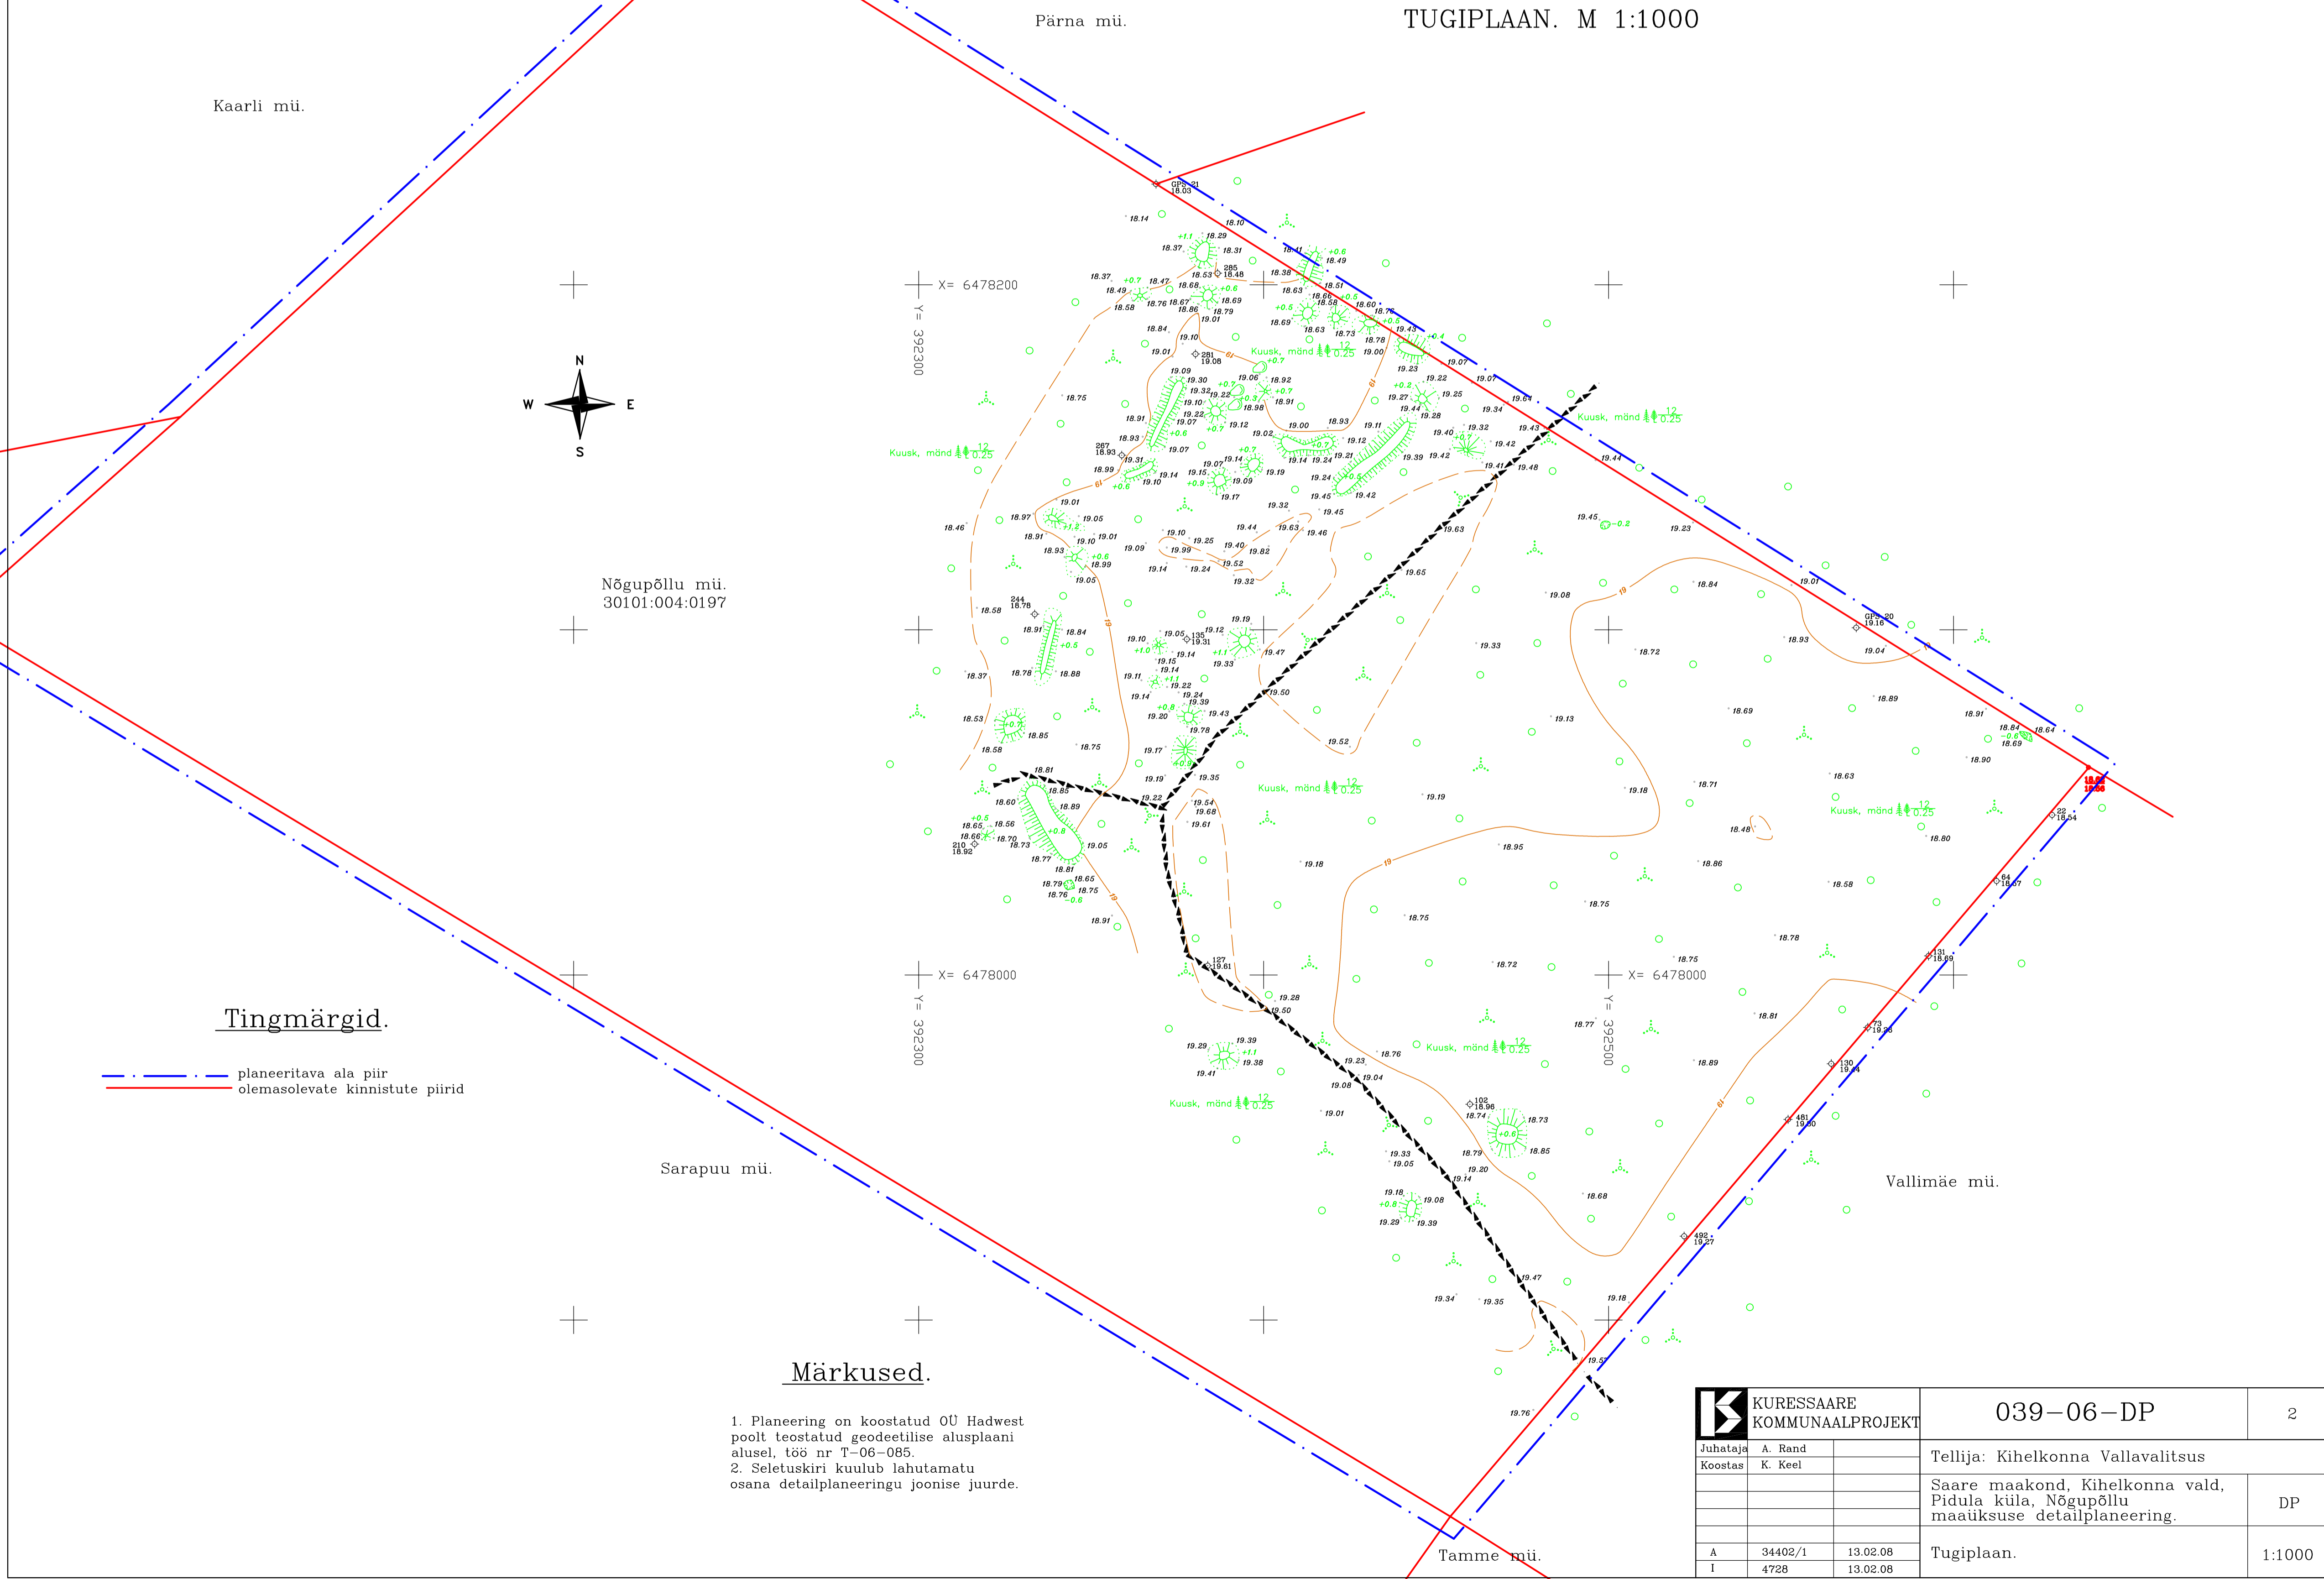

Kinnistu aadress	Maa omanik	Maakasutuse sihtotstarve	Kinnistu pindala ha	Katastri tunnus	Kinnistu reg. nr.
Nõgupõllu	Indrek Nõgu	Maatulundusmaa-M-100%	13,88	30101:004:0197	2145734

SAAREMAA, KIHELKONNA VALD,  
PIDULA KÜLA, NÕGUPÕLLU  
MAAÜKSUSE DETAILPLANEERING.  
TUGIPLAAN. M 1:1000

**Märkused.**

1. Planeering on koostatud OÜ Hadwest poolt teostatud geodeetilise alusplaanil alusel, töö nr T-06-085.
2. Seletuskiri kuulub lahutamatu osana detailplaneeringu joonise juurde.

	KURESSAARE KOMMUNAALPROJEKT	039-06-DP	2
	Juhataja: A. Rand Koostas: K. Keel	Tellija: Kihelkonna Vallavalitsus	
		Saare maakond, Kihelkonna vald, Pidula küla, Nõgupõllu maaüksuse detailplaneering.	DP
A	34402/1	13.02.08	Tugiplaan.
I	4728	13.02.08	
			1:1000