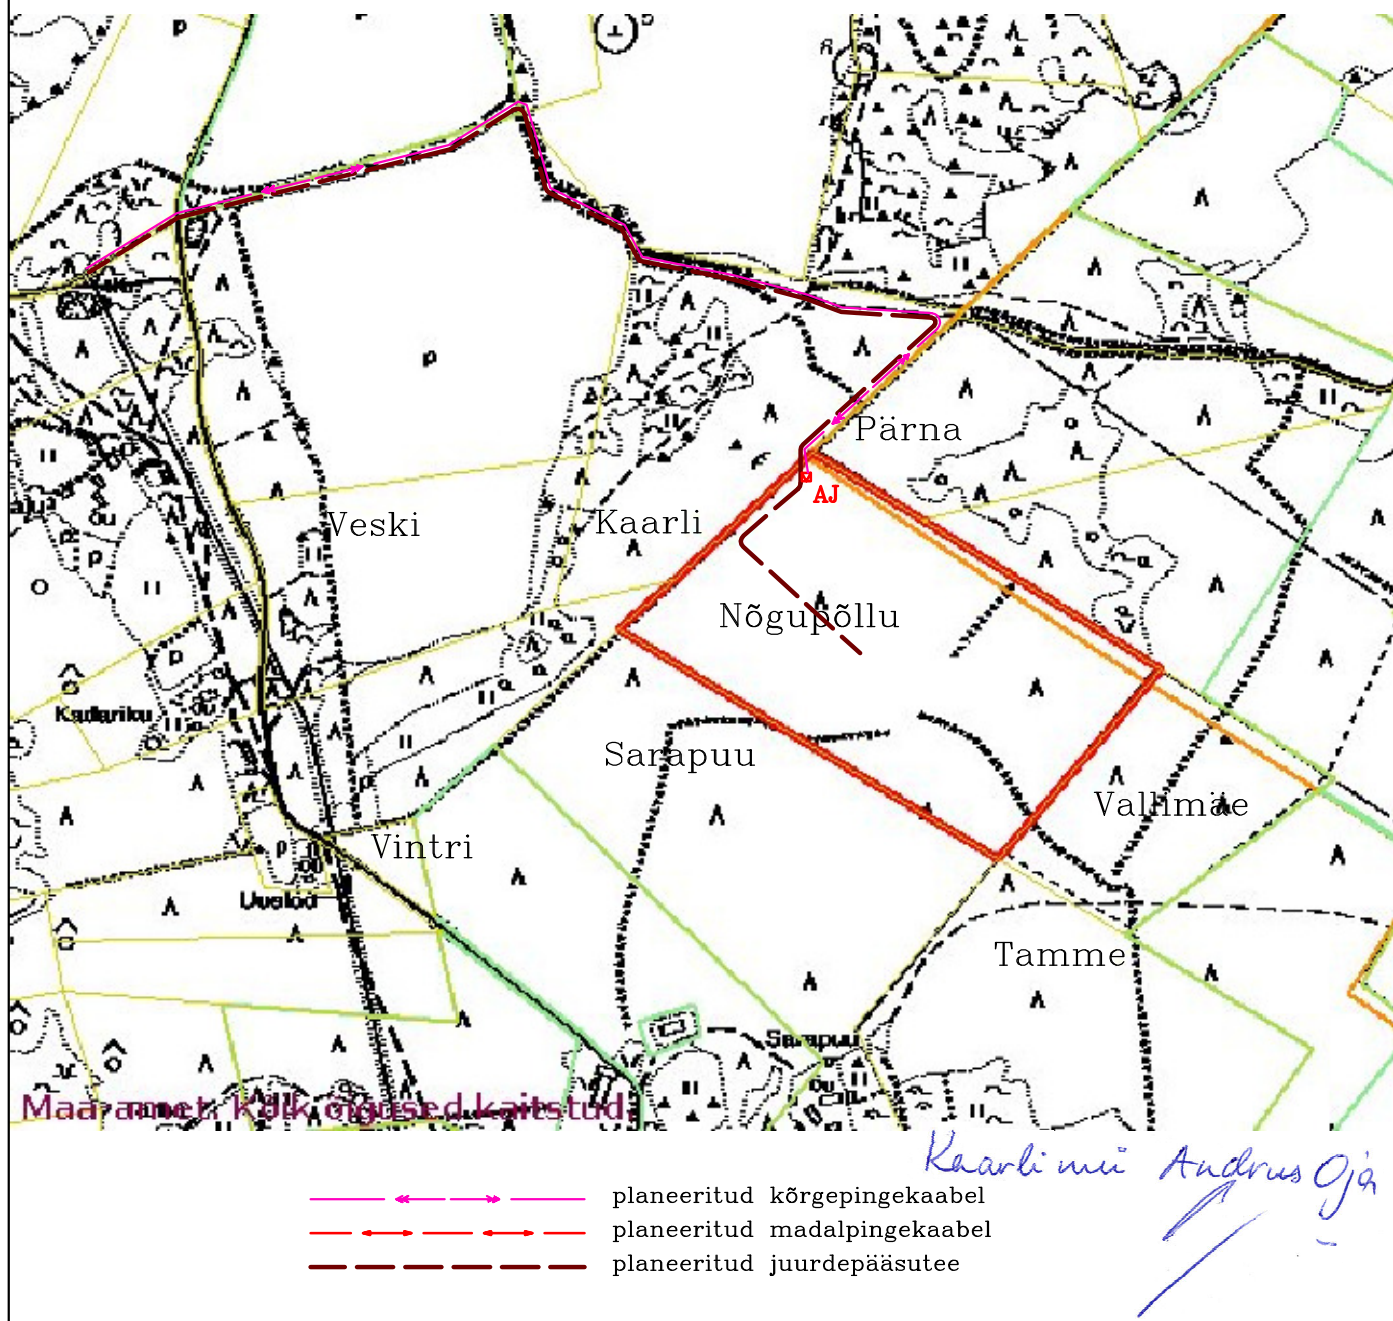

SAAREMAA, KIHELKONNA VALD, PIDULA KÜLA, NÕGUPÕLLU KINNISTU DETAILPLANEERING.

 KURESSAARE KOMMUNAALPROJEKT	39-06-DP		5
	Juhataja A. Rand Koostas K. Keel	Tellija: Kihelkonna Vallavalitsus	
		Saare maakond, Kihelkonna vald, Pidula küla, Nõgupõllu kinnistu detailplaneering.	DP
A	34402/1	13.02.08	Planeeritud elektriühendus ja juurdepääsutee.
I	4925	13.02.08	