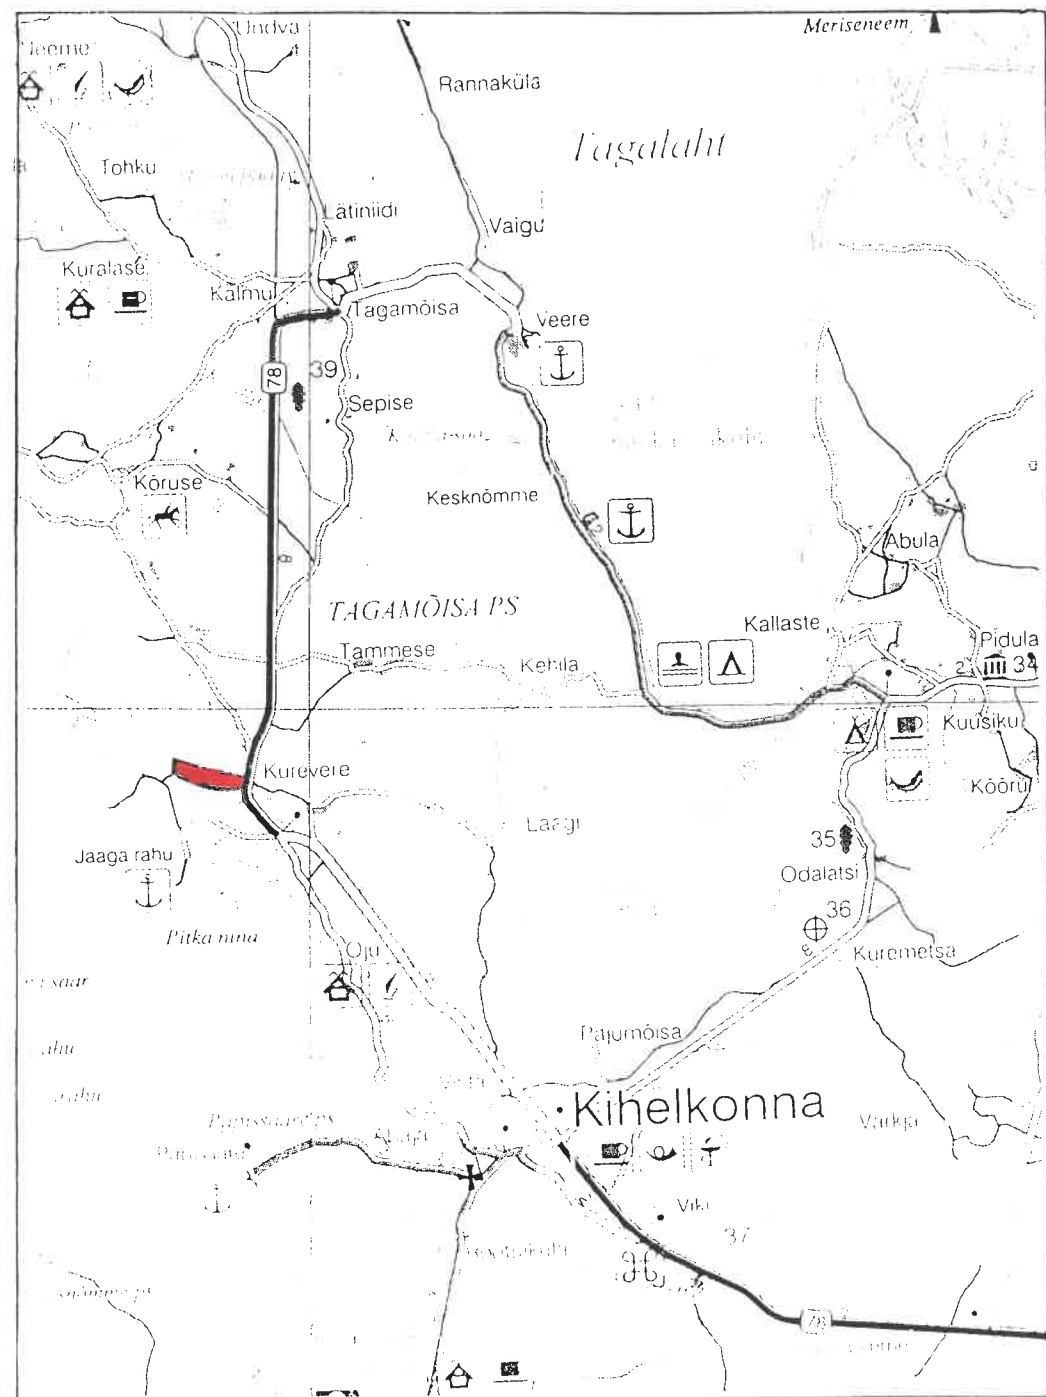

Planeeringuala asukoha skeemid

Saare maakond
Kihelkonna vald
Kurevere küla
Tõnise maaüksus

Planeeringuala

M 1:100 000

M 1: 10 000