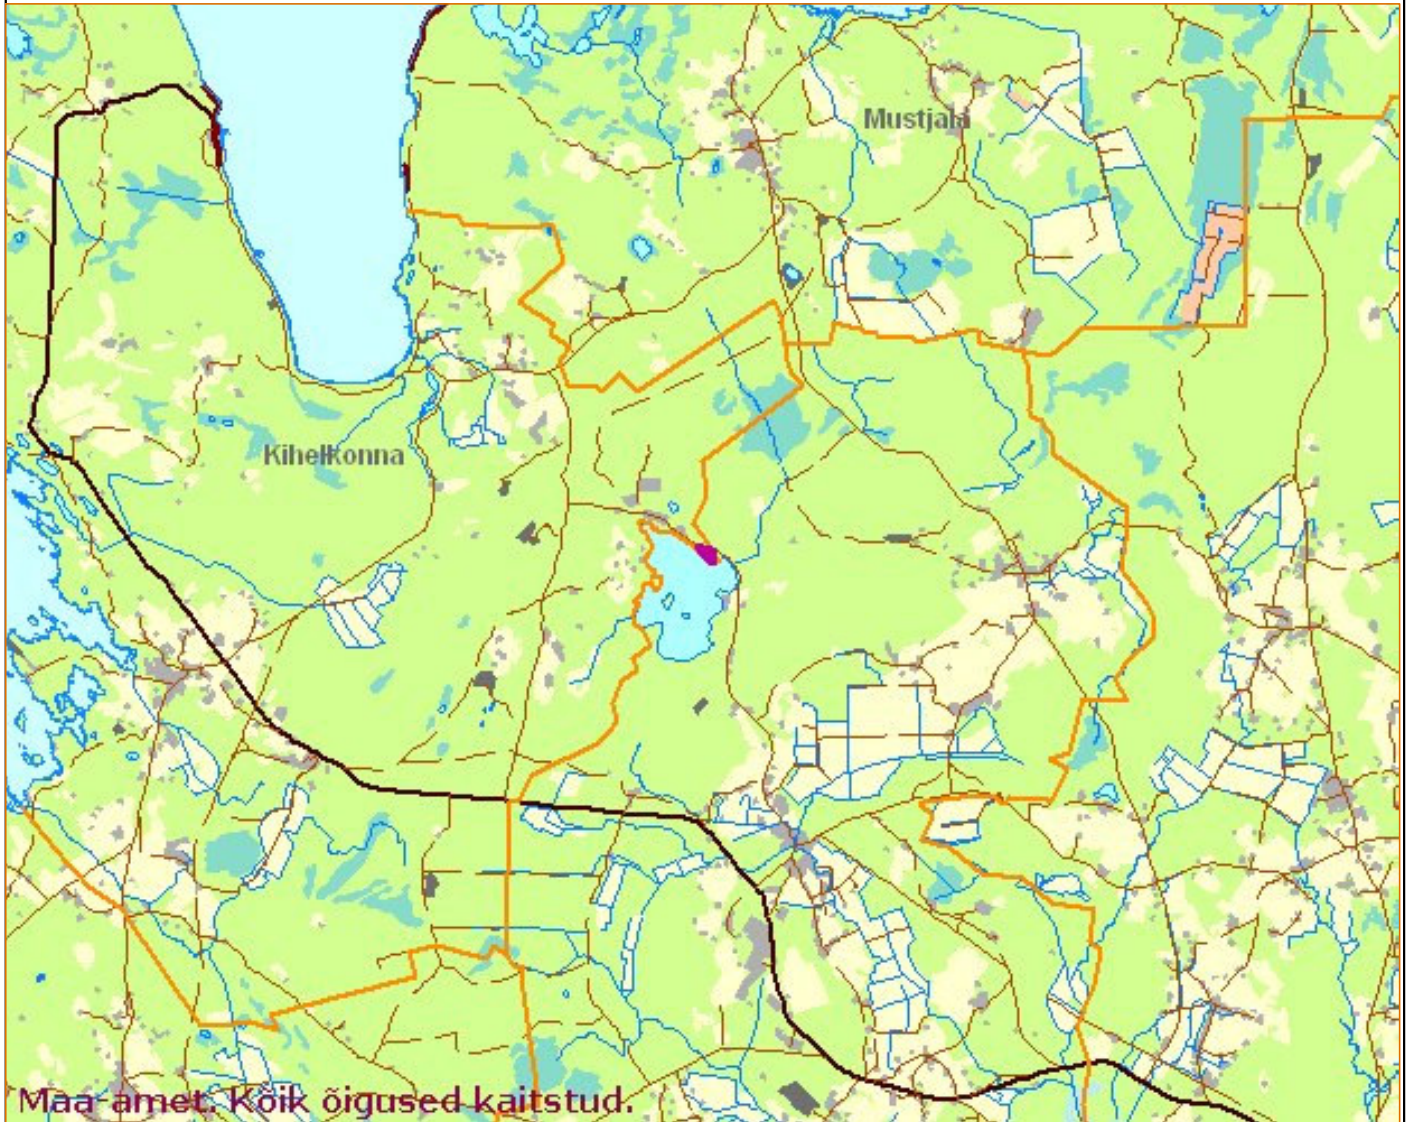

SAAREMAA, KIHELKONNA VALD, KARUJÄRVE KÜLA, JÄRVESILMA MAAÜKSUSE DETAILPLANEERING.

 KURESSAARE KOMMUNAALPROJEKT			<h2>48-05-DP</h2>	<h3>1</h3>
Juhataja	A. Rand		Tellija: Kihelkonna Vallavalitsus Saare maakond, Kihelkonna vald, Karujärve küla, Järvesilma maaüksuse detailplaneering.	
Koostas	K. Keel			
A	34322/1	22.11.05	Asukoha skeem.	
I	2482	22.11.05		
			DP	