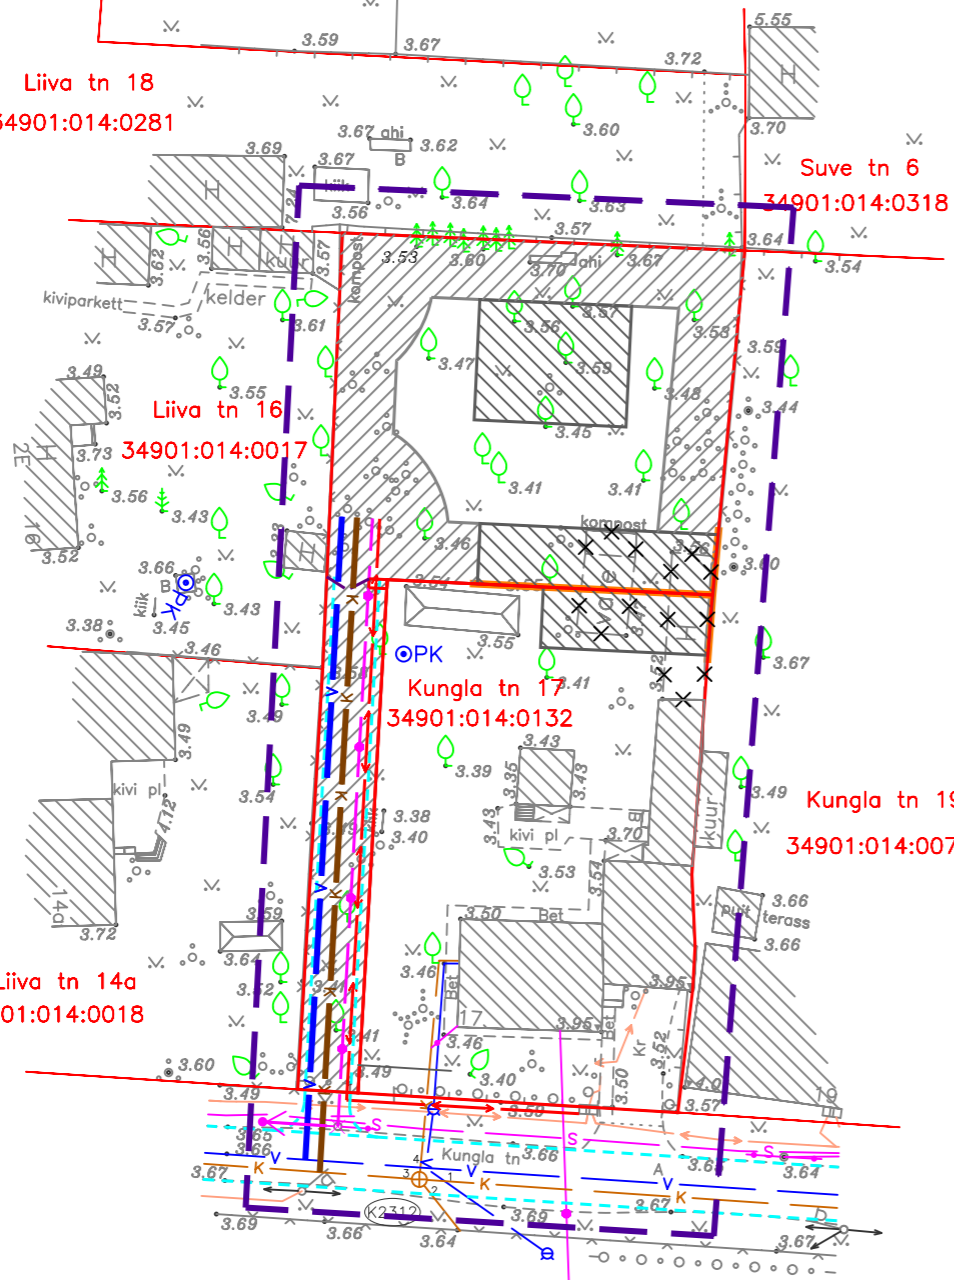

Suve tn 2
34901:014:0021

Suve tn 4
34901:014:0023

Liiva tn 18
34901:014:0281

Suve tn 6
34901:014:0318

Liiva tn 16
34901:014:0017

Kungla tn 17
34901:014:0132

Kungla tn 19
34901:014:0072

Liiva tn 14a
34901:014:0018

TINGMÄRGID:

-  PLANEERINGUGA HAARATAVA ALA PIIR
-  OL. OLEVAD KRUNDIPIIRID
-  OL. OLEV HOONE
-  OL. OLEV VILJAPUU
-  OL. OLEV SIDEKAABEL
-  OL. OLEV KANALISATSIOONITRASS
-  OL. OLEV VEETRASS
-  OL. OLEV MADALPINGEKAABEL
-  PLAN. MADALPINGEKAABEL
-  PLAN. KANALISATSIOONITRASS
-  PLAN. VEETRASS
-  PLAN. SIDETRASS
-  PLAN. EL.LIITUMISKILP
-  PLAN. KRUNDIPIIR
-  LAMMUTATAV HOONE
-  TULETÕRJEKUJADEST TULENEV EHTUSPIIRANGUTEGA ALA
-  PLAN. TULEMÜÜR
-  PLAN. HOONE SOOVITUSLIK ASUKOHT (KONF. TINGLIK)