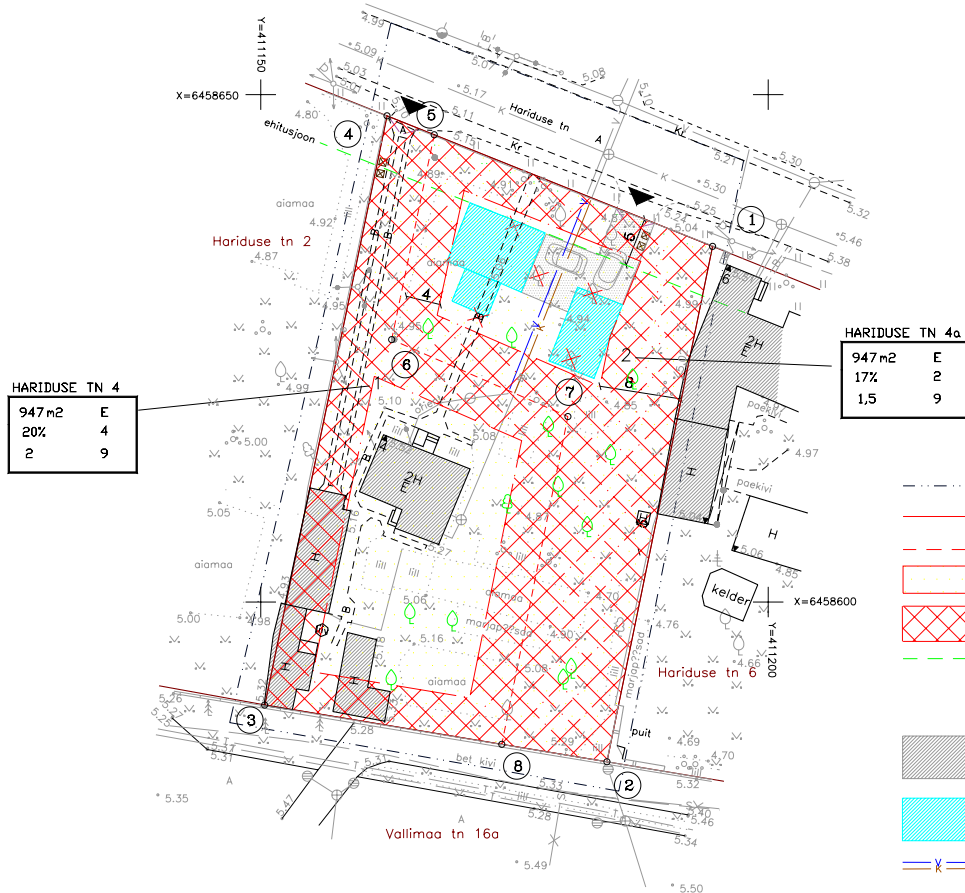

KRUNDI ADDRESS	MAAOMANIK V?I HOONE ?IG. OMANIK	KRUNDI PINDALA	KRUNDI KASUTAMISE SIHTOTSTARBE	SIHTOTSTARBE OSAKAAL	KATASTRI TUNNUS	KINNISTU REGISTRIOSA NR.
Hariduse tn 4 KURESSAARE	Aino Opp Meida Asumets Hilda K?rt ?ile Priske	1894 m ²	ELAMU MAA	100 %	34901:007:0241	169934

POS. NR.	KRUNDI ADDRESS	MAAOMANIK V?I HOONE ?IG. OMANIK	KRUNDI PINDALA	EHITUSALUNE PIND m ²	KRUNDI KASUTAMISE SIHTOTSTARBE	SIHTOTSTARBE OSAKAAL
1.	Hariduse tn 4 KURESSAARE	Aino Opp Meida Asumets Hilda K?rt ?ile Priske	947m ²	177 m ²	ELAMU MAA	100 %
2.	Hariduse tn 4a KURESSAARE		947 m ²	0	ELAMU MAA	100 %

Hariduse tn 4

Punkti nr.	Koordinaadid		Sise-nurgad	Joonte pikkused
	X	Y		
4	6458647.92	411162.44	7953'	5.01
5	6458646.05	411167.09	10007'	20.62
6	6458626.86	411162.90	25809'	18.95
7	6458618.28	411180.27	10211'	32.95
8	6458585.98	411173.75	9200'	23.69
3	6458589.85	411150.38	8740'	59.30
4	6458647.92	411162.44		

KrunDI pindala: 947 m² ehk 0.09 ha

Hariduse tn 4a

Punkti nr.	Koordinaadid		Sise-nurgad	Joonte pikkused
	X	Y		
5	6458646.05	411167.09	7953'	29.56
1	6458635.05	411194.52	10016'	51.85
2	6458584.26	411184.11	9209'	10.50
8	6458585.98	411173.75	8802'	32.95
7	6458618.28	411180.27	25749'	18.95
6	6458626.86	411162.90	10151'	20.62
5	6458646.05	411167.09		