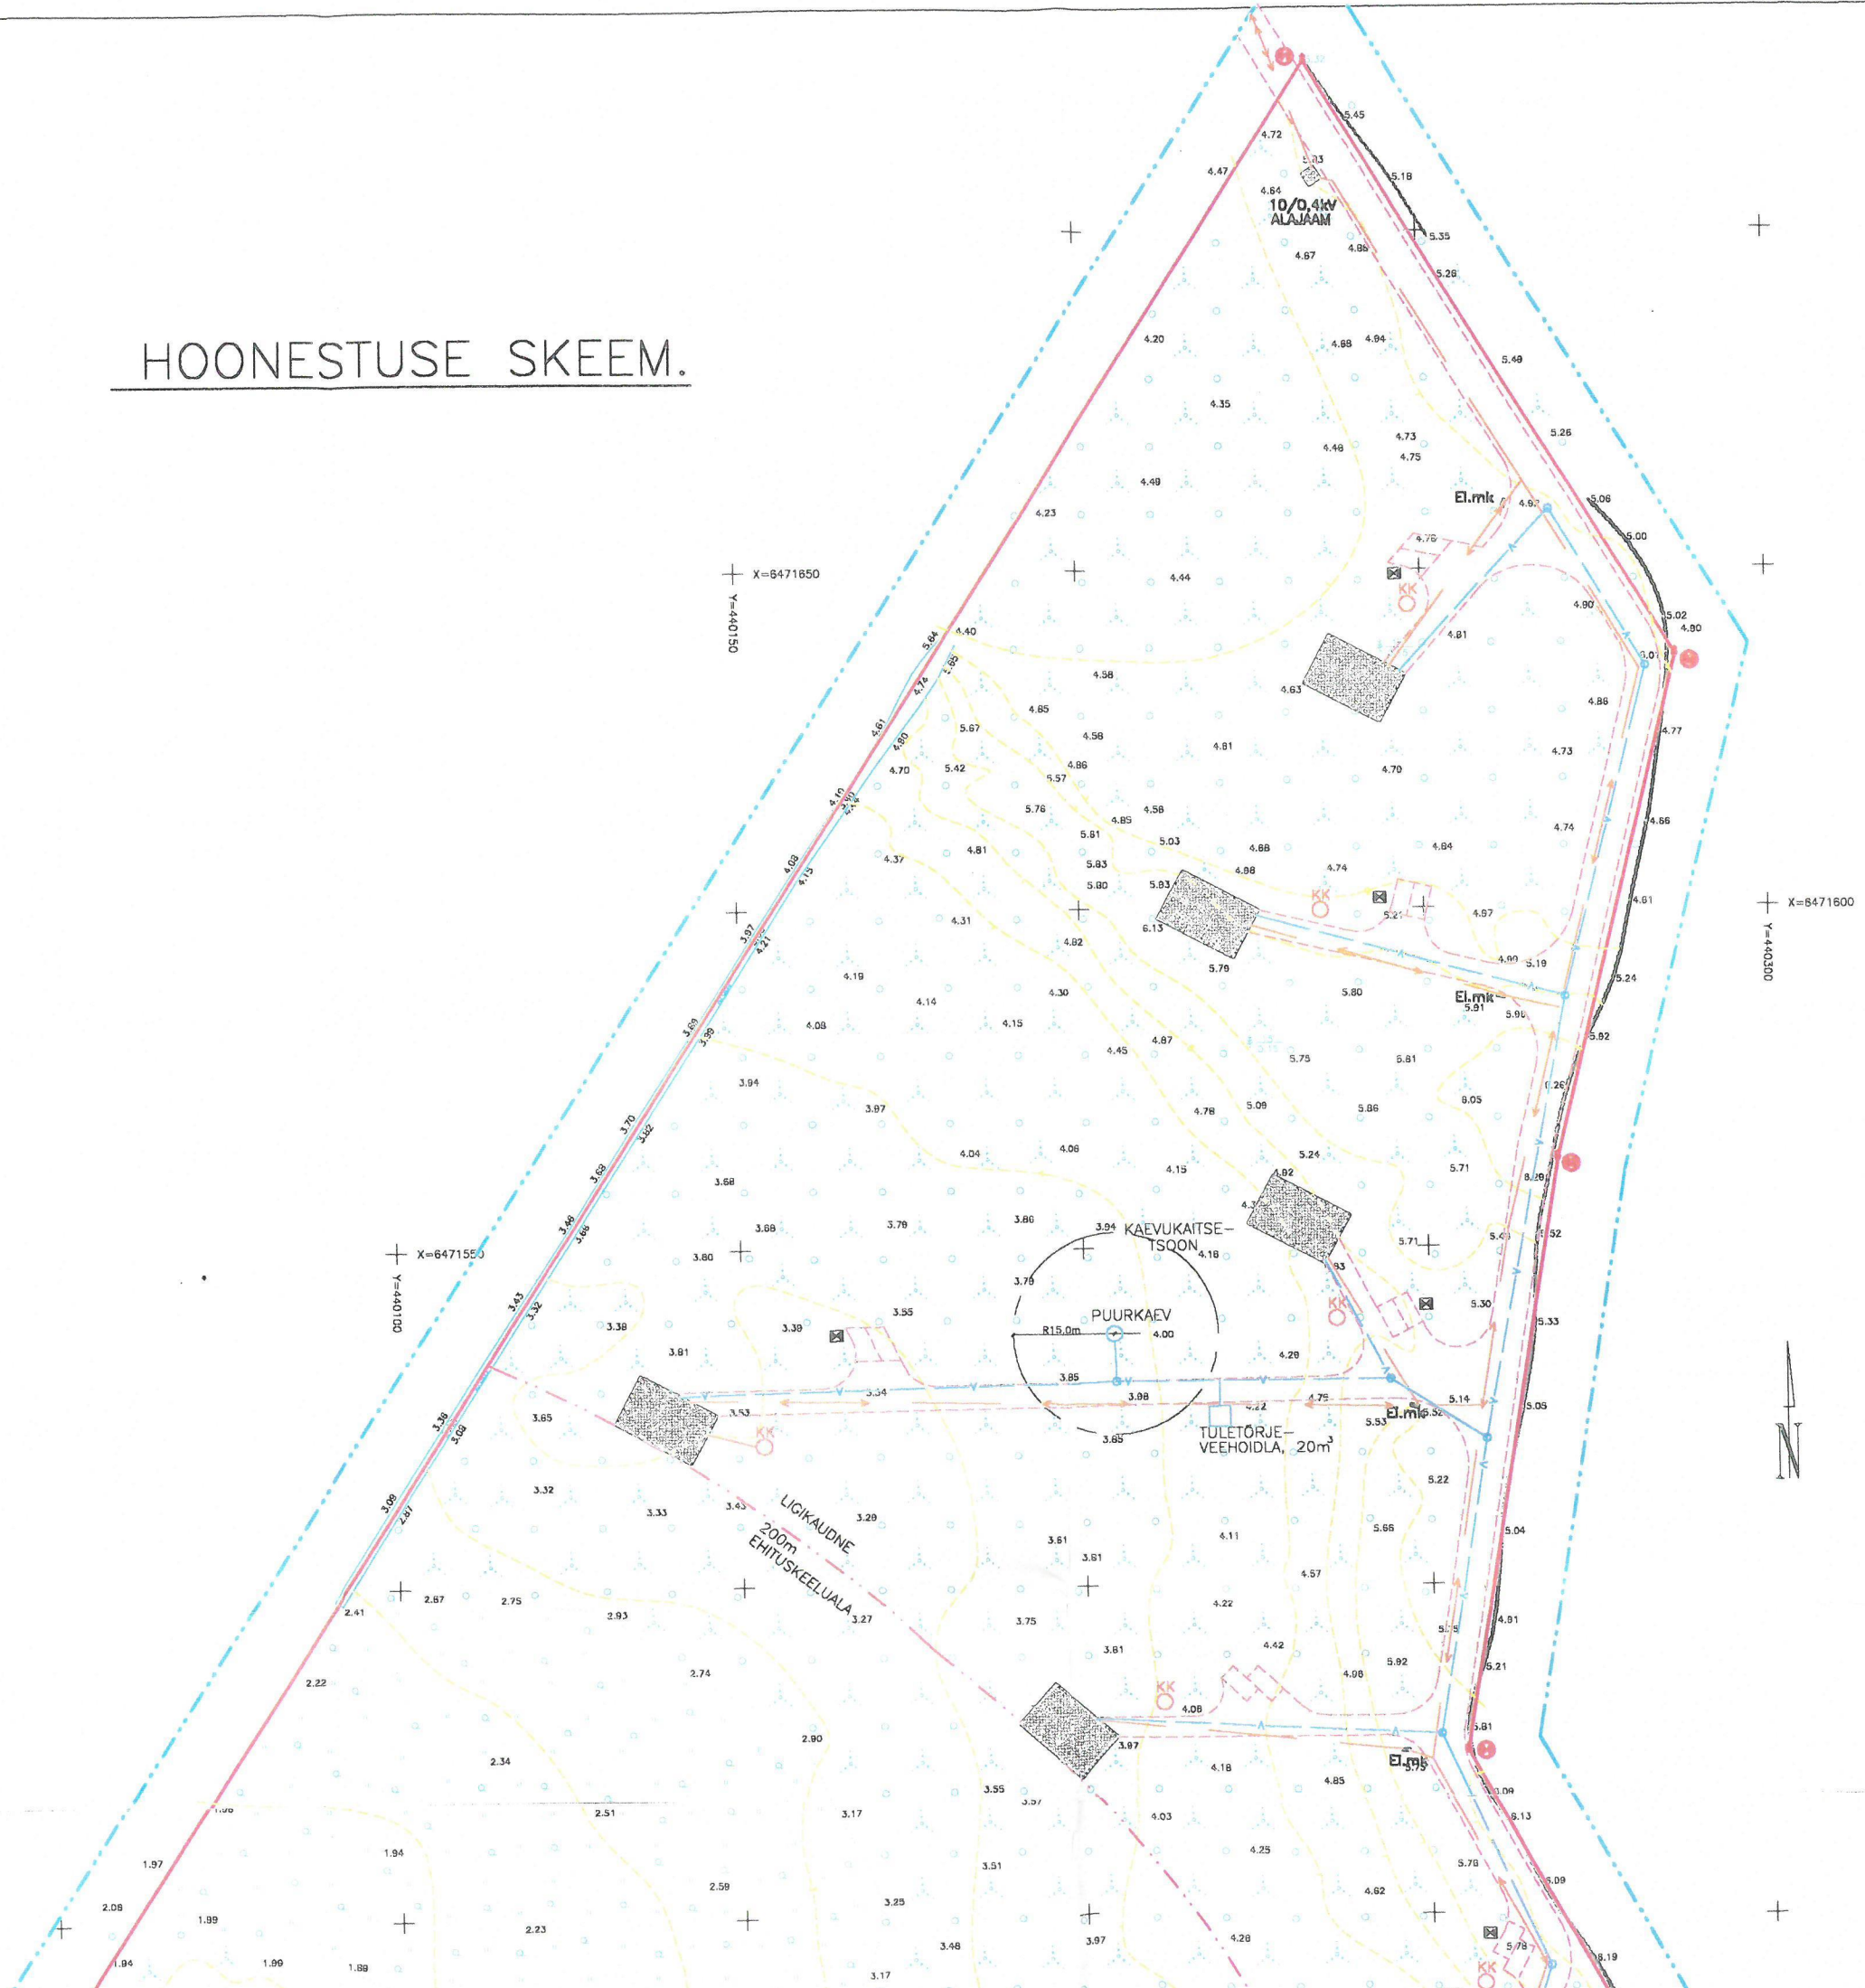

# HOONESTUSE SKEEM.

TINGMÄRGID.

- - - - - PLANEERITAVA ALA PIIR
- OLEMASOLEVATE KINNISTUTE PIIRID
- PLANEERITAVAD HOONED
- - - - - TEE
- PRÜGIKAST
- PLANEERITAV ELEKTRIMÕOTEKAPP
- V — VEETRASS
- <— — — — —> MADALPINGEKAABEL
- <— — — — —> KÕRGEPINGEKAABEL
- KOGUMISKAEV

MÄRKUSED.

PLANEERING ON KOOSTATUD  
 GEODEESIABÜROO OÜ  
 TÖÖ NR.G-54-02 ALUSEL.

	KURESSAARE KOMMUNAALPROJEKT		47-02-DP	3
	JUHATAJA A. RAND		TELLIJA : OSAÜHING KOIGUSTE	
KOOSTAS K. KEEL			SAARE MAAKOND, LAIMJALA VALD, KÕIGUSTE KÜLA, RANTSU MÜ DETAILPLANEERING.	
A		HOONESTUSE SKEEM.		1:1000
I				