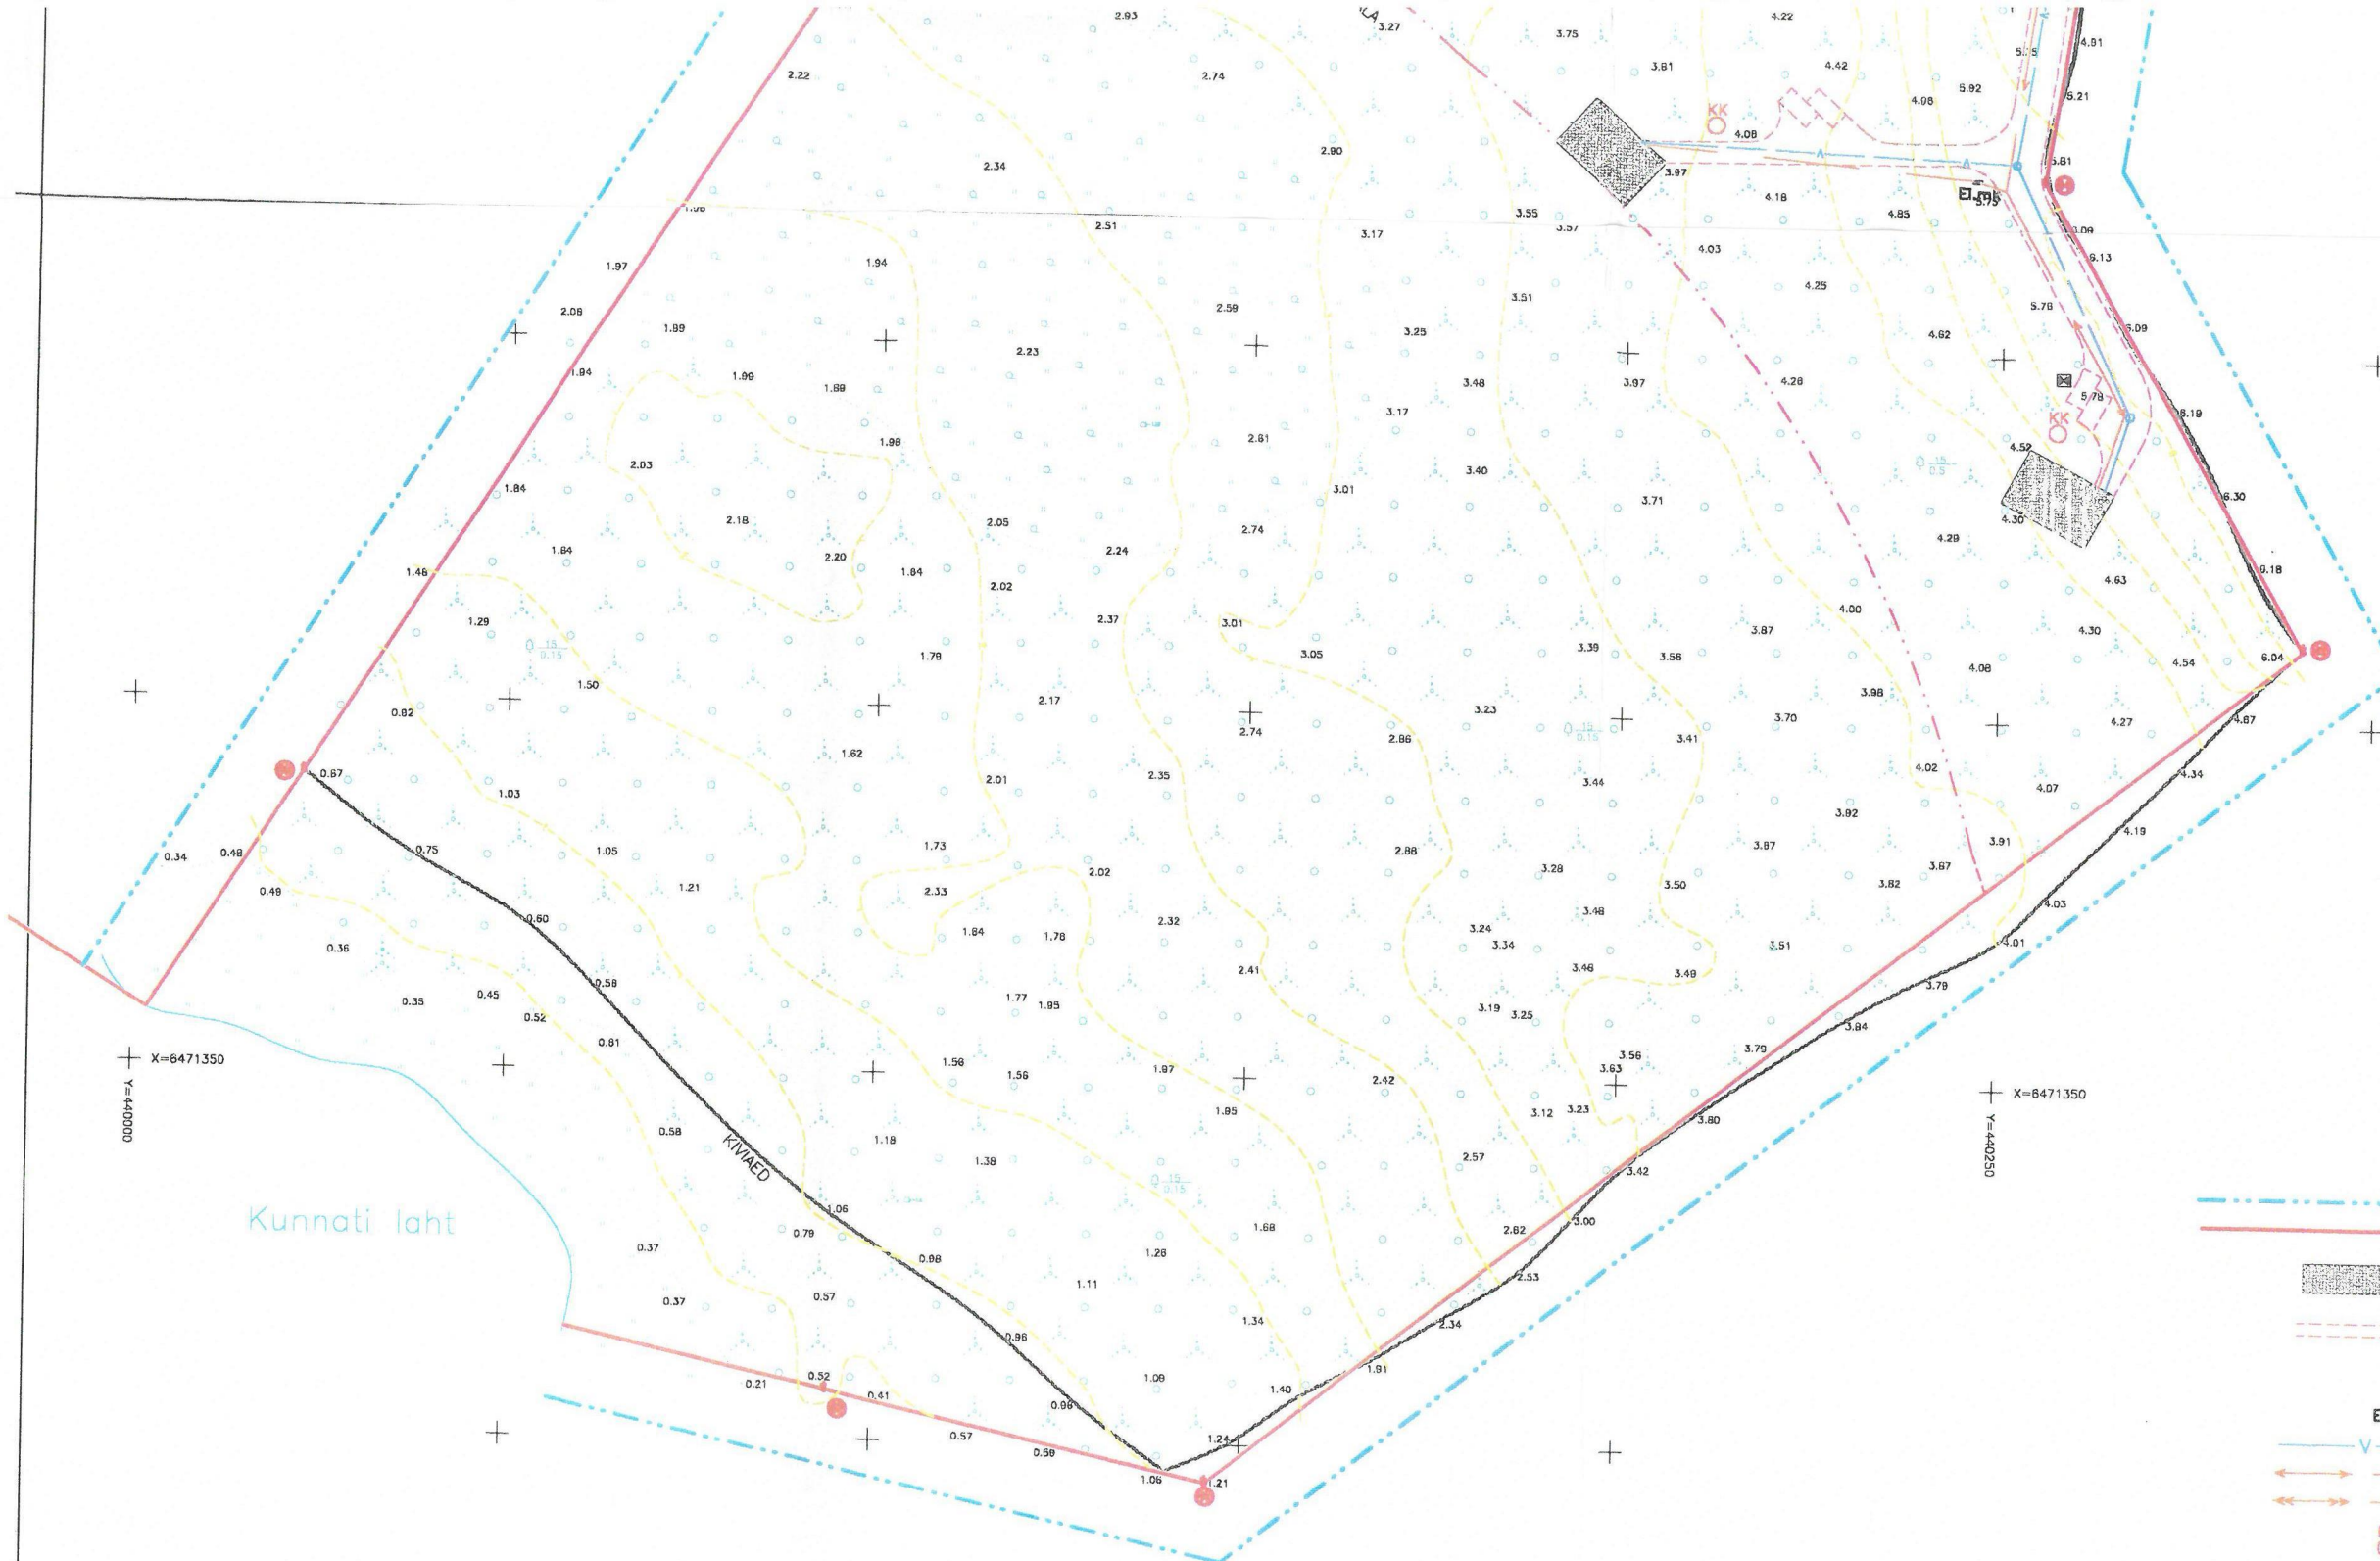

# HOONESTUSE SKEEM.

TINGMÄRGID.

- - - - - PLANEERITAVA ALA PIIR
- OLEMASOLEVATE KINNISTUTE PIIRID
- PLANEERITAVAD HOONED
- - - - - TEE
- PRÜGIKAST
- PLANEERITAV ELEKTRIMÕOTEKAPP
- V — VEETRASS
- <— — — — —> MADALPINGEKAABEL
- <— — — — —> KÕRGEPINGEKAABEL
- KOGUMISKAEV

MÄRKUSED.

PLANEERING ON KOOSTATUD  
 GEODEESIABÜROO OÜ  
 TÖÖ NR.G-54-02 ALUSEL.

	KURESSAARE KOMMUNAALPROJEKT		47-02-DP	3
	JUHATAJA A. RAND		TELLIJA : OSAÜHING KOIGUSTE	
KOOSTAS K. KEEL			SAARE MAAKOND, LAIMJALA VALD, KÕIGUSTE KÜLA, RANTSU MÜ DETAILPLANEERING.	
A		HOONESTUSE SKEEM.		1:1000
I				