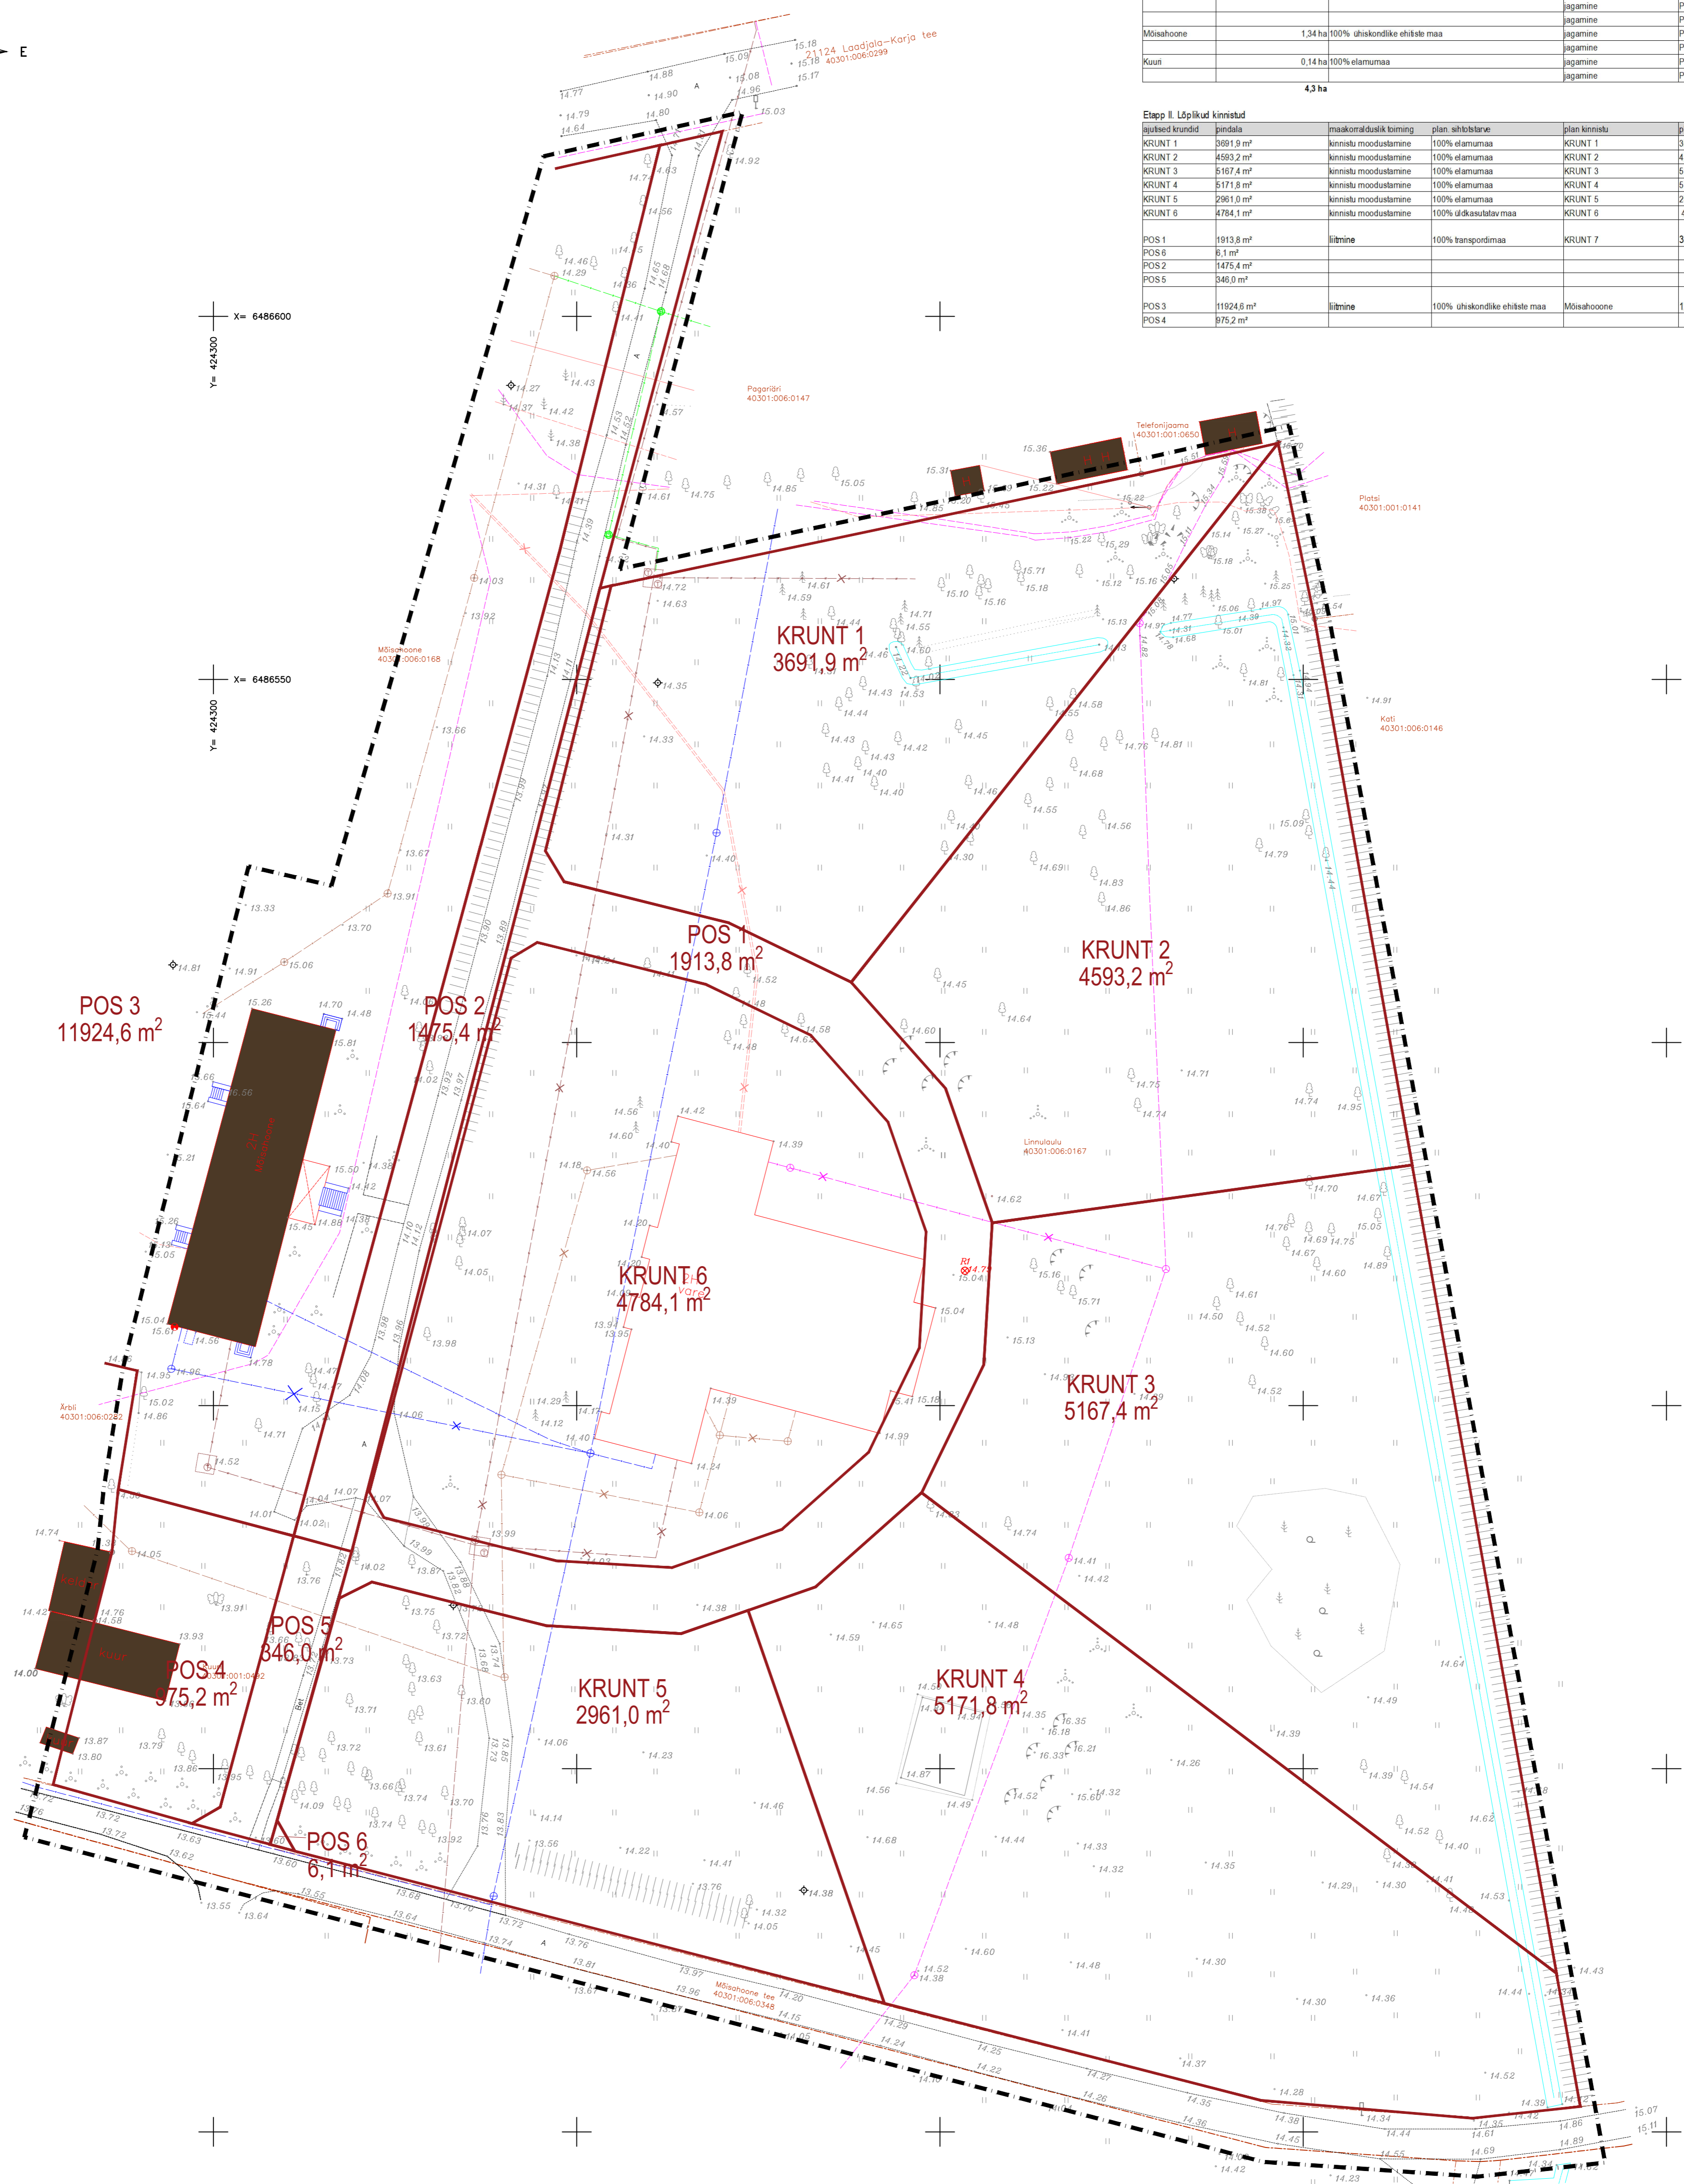

Etap I Ajutiseks krundideks jagamine				
al. kinnistu	al. pindala	al. shhbitar	maakondlikult birming	ajutised krundid
Linnulaulu	2,82 ha	100% maastundumaa		KRUNT 1
				KRUNT 2
				KRUNT 3
				KRUNT 4
				KRUNT 5
				KRUNT 6
				POS 1
				POS 2
				POS 3
				POS 4
				POS 5
Mõisahooned	1,34 ha	100% üksikondike ehitate maa		Mõisahooned
Kuul	0,14 ha	100% elumumaa		POS 4
				POS 5
4,3 ha				

Etap II Lõplikuks kinnistud				
al. kinnistu	al. pindala	maakondlikult birming	al. shhbitar	al. kinnistu
KRUNT 1	3691,9 m ²	kinnistu moodustamine	100% elumumaa	KRUNT 1
KRUNT 2	4593,2 m ²	kinnistu moodustamine	100% elumumaa	KRUNT 2
KRUNT 3	5167,4 m ²	kinnistu moodustamine	100% elumumaa	KRUNT 3
KRUNT 4	5171,8 m ²	kinnistu moodustamine	100% elumumaa	KRUNT 4
KRUNT 5	2961,0 m ²	kinnistu moodustamine	100% elumumaa	KRUNT 5
KRUNT 6	4784,1 m ²	kinnistu moodustamine	100% üksikondike ehitate maa	KRUNT 6
POS 1	1913,8 m ²	ilimine	100% transpordimaa	KRUNT 7
POS 2	1475,4 m ²			
POS 3	11924,6 m ²			
POS 4	975,2 m ²			
POS 5	846,0 m ²			
POS 6	6,1 m ²			
12 899,8 m ²				
4,3 ha				

- TINGMARGID**
- planeeringuala piir
 - olemasolev kinnistupiir
 - planeeritud ajutised krundid
 - ol. olev sällitav hooned
 - ol. olev veetrass
 - ol. olev kanalisatsioonitrass
 - ol. olev sõidetrass
 - ol. olev madalpingeline
 - ol. olev madalpingekaabel
 - ol. olev drenaažitrass
 - ol. olev küljetrass

MÄRKUSED:
1) Kaardimaterjali loetavuse huvides on planeeringuala piir näidatud tegelikust asukohast 2 m väljapoole.

JÜRI KOPPELI MAAMOODUTUOOD		TOO NR. G 02.2-2017	2017
juri.koppel@neti.ee		OBJEKT: Linnulaulu	
5296642		Linnulaulu	
Litentsid: 499 Mo-K, 637 MA	Saare maakond, Leisi vald, Karja küla		
EE000130	Linnulaulu kinnistu (40301:006:0164)		
AMET: J.Koppel	NIM: J.Koppel	ALLKOH: J.Koppel	VP: J.Koppel
PR.LAHT	J.Koppel	LEHT: 1	LEHTI: 1
TEGAA: J.Koppel	MOON: J.Koppel	MÕÖT: 1:500	
VALUTOOD: 10.02.2017	JOOJNIS: Geodeetiline olusplaan		