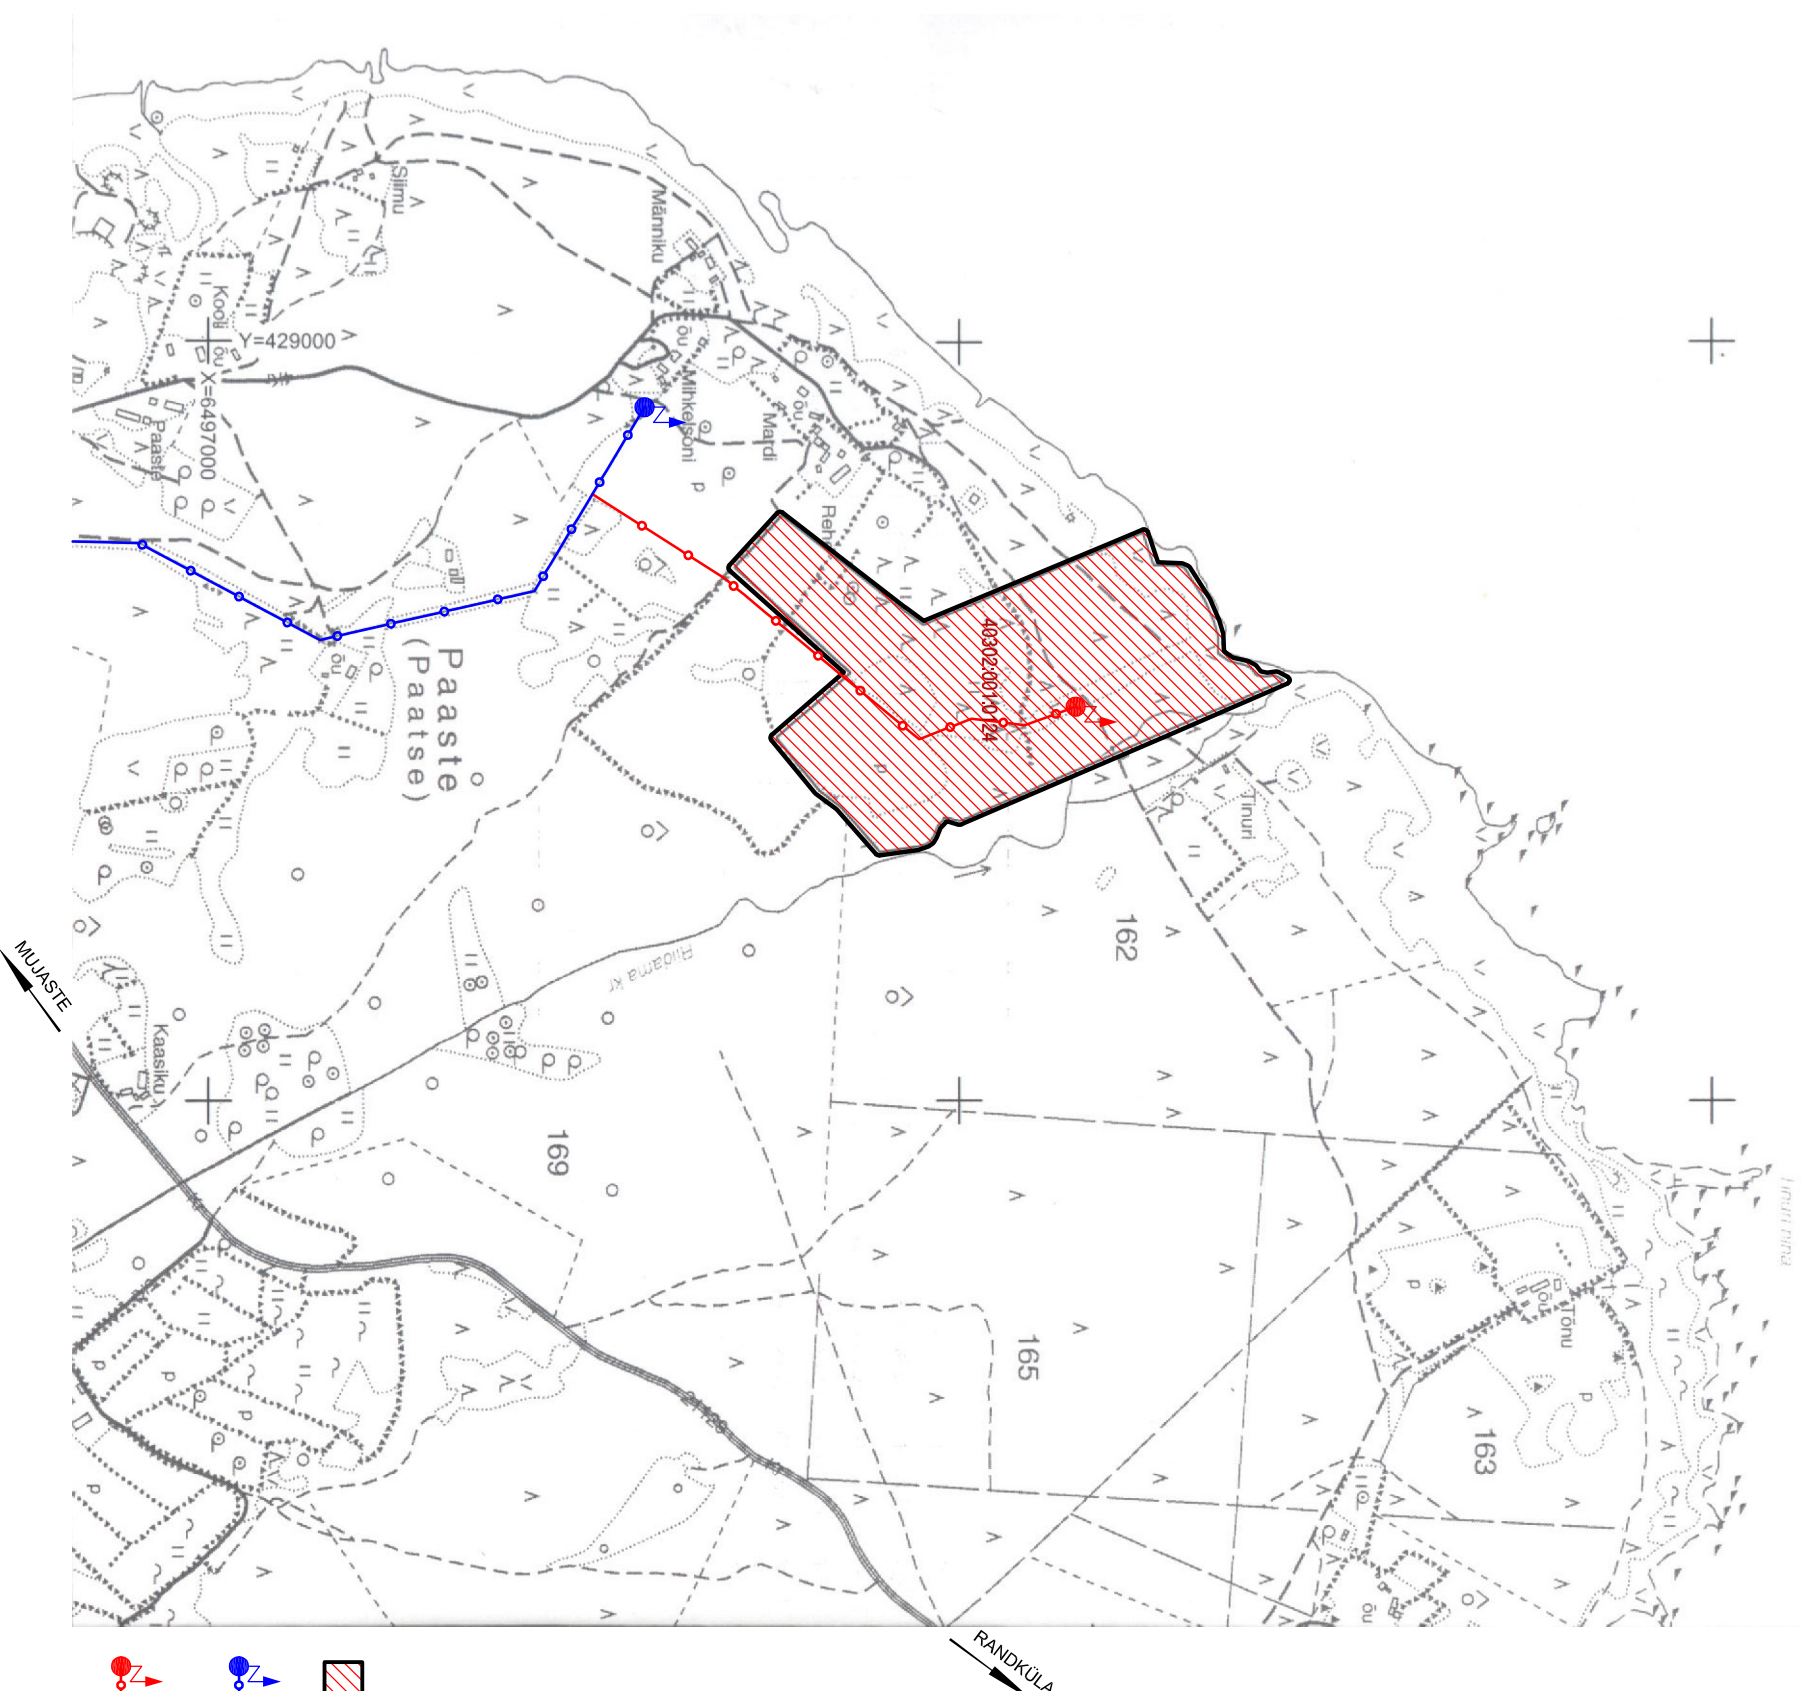

# PLANEERINGUALA ASUKOHA SKEEM

PAASTE KÜLA, LEISI VALD, SAAREMAA

M 1:10 000

PLANEERITAV ALA

OLEMASOLEV ALAJAAM  
JA 10KV ÕHULIIN

PLANEERITAV UUS  
ALAJAAM JA 10KV ÕHULIIN