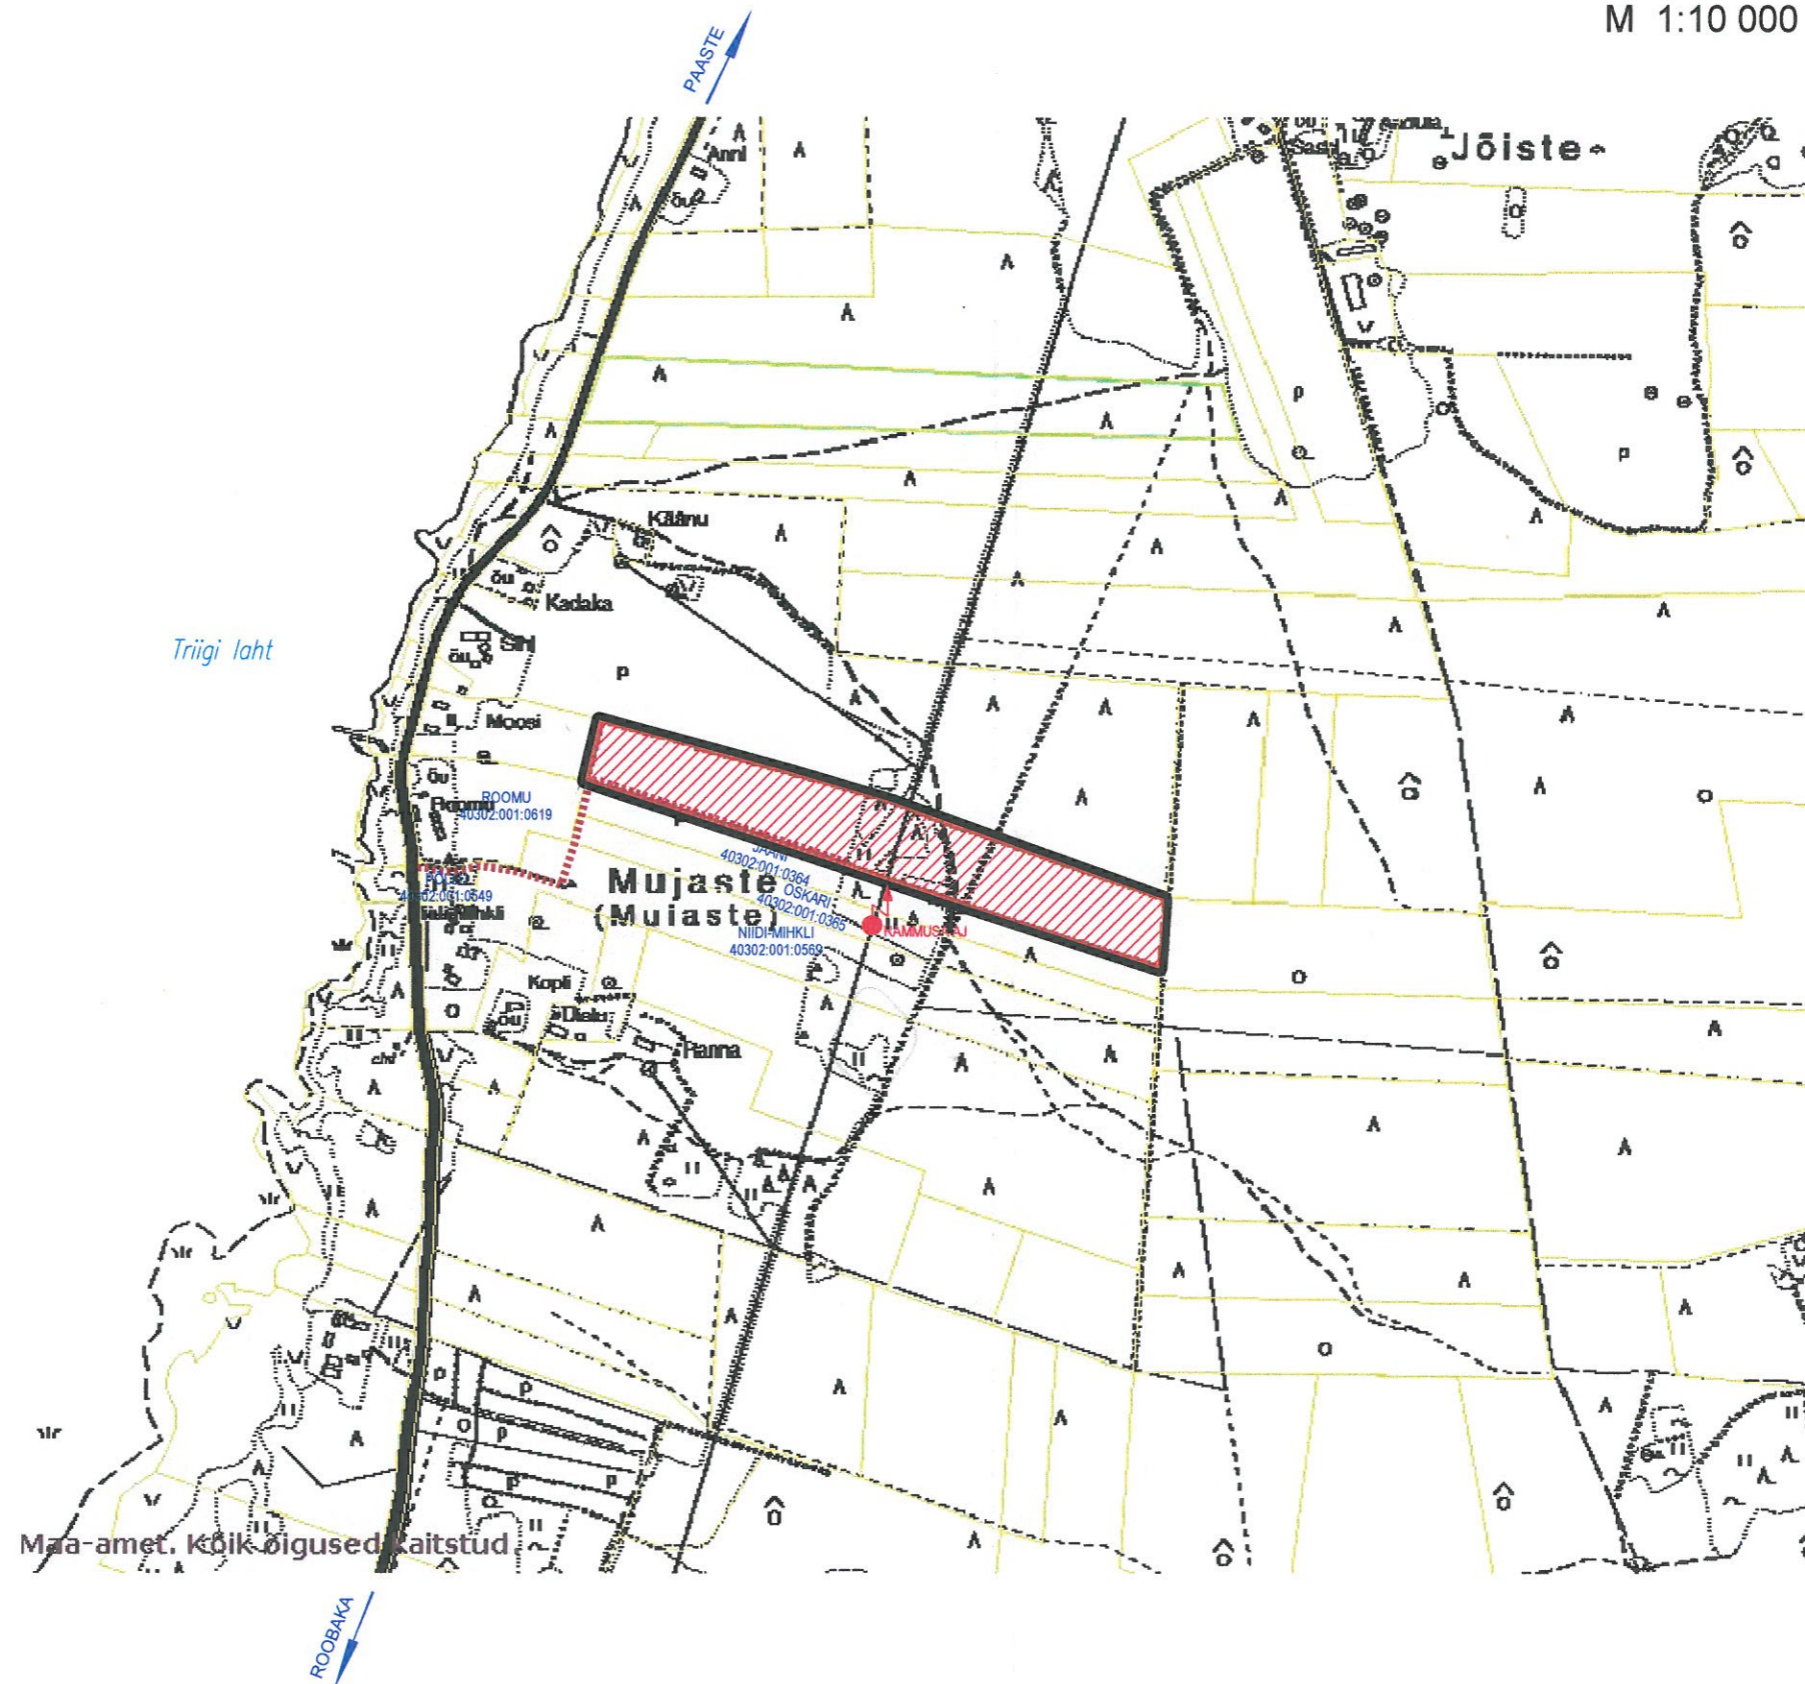

# PLANEERINGUALA ASUKOHA SKEEM

MUJASTE KÜLA, LEISI VALD, SAAREMAA

M 1:10 000

 PLANEERITAV ALA

Maa-amet. Kõik õigused kaitstud