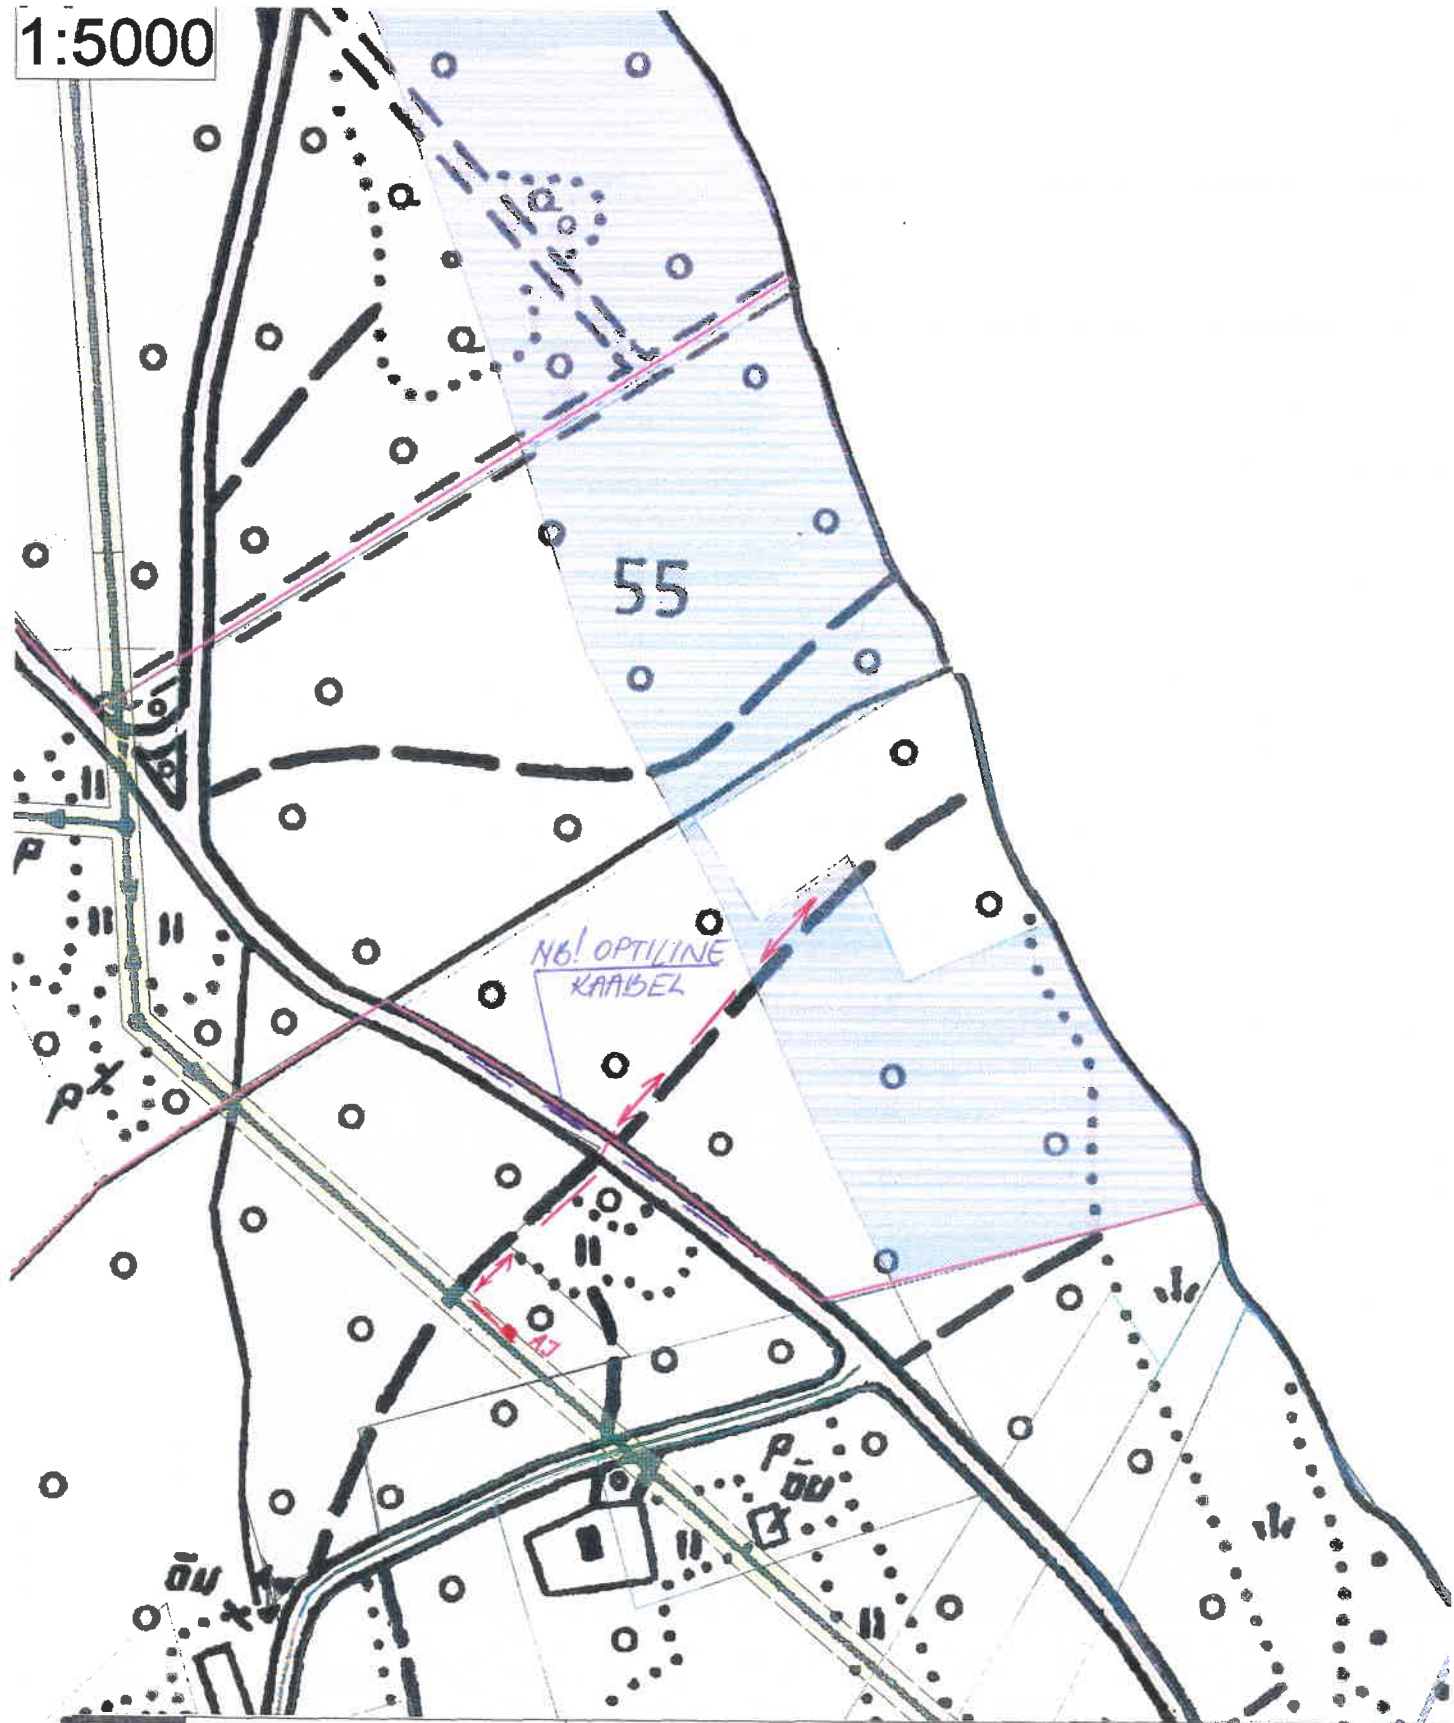

1:5000

	KURESSAARE KOMMUNAALPROJEKT		21-02-DP	4, lisa
	JUHATAJA KOOSTAS	A. RAND K. KEEL	<i>Kul</i>	TELLIJA : VALLIS ALLIKSOON
			SAARE MAAKOND, LEISI VALD, MEIUSTE KÜLA, SADAMA MAJAVALDUSE DETAILPLANEERING.	TP
A			PLANEERITAV ELEKTRIKAABLITRASSI.	1:5000