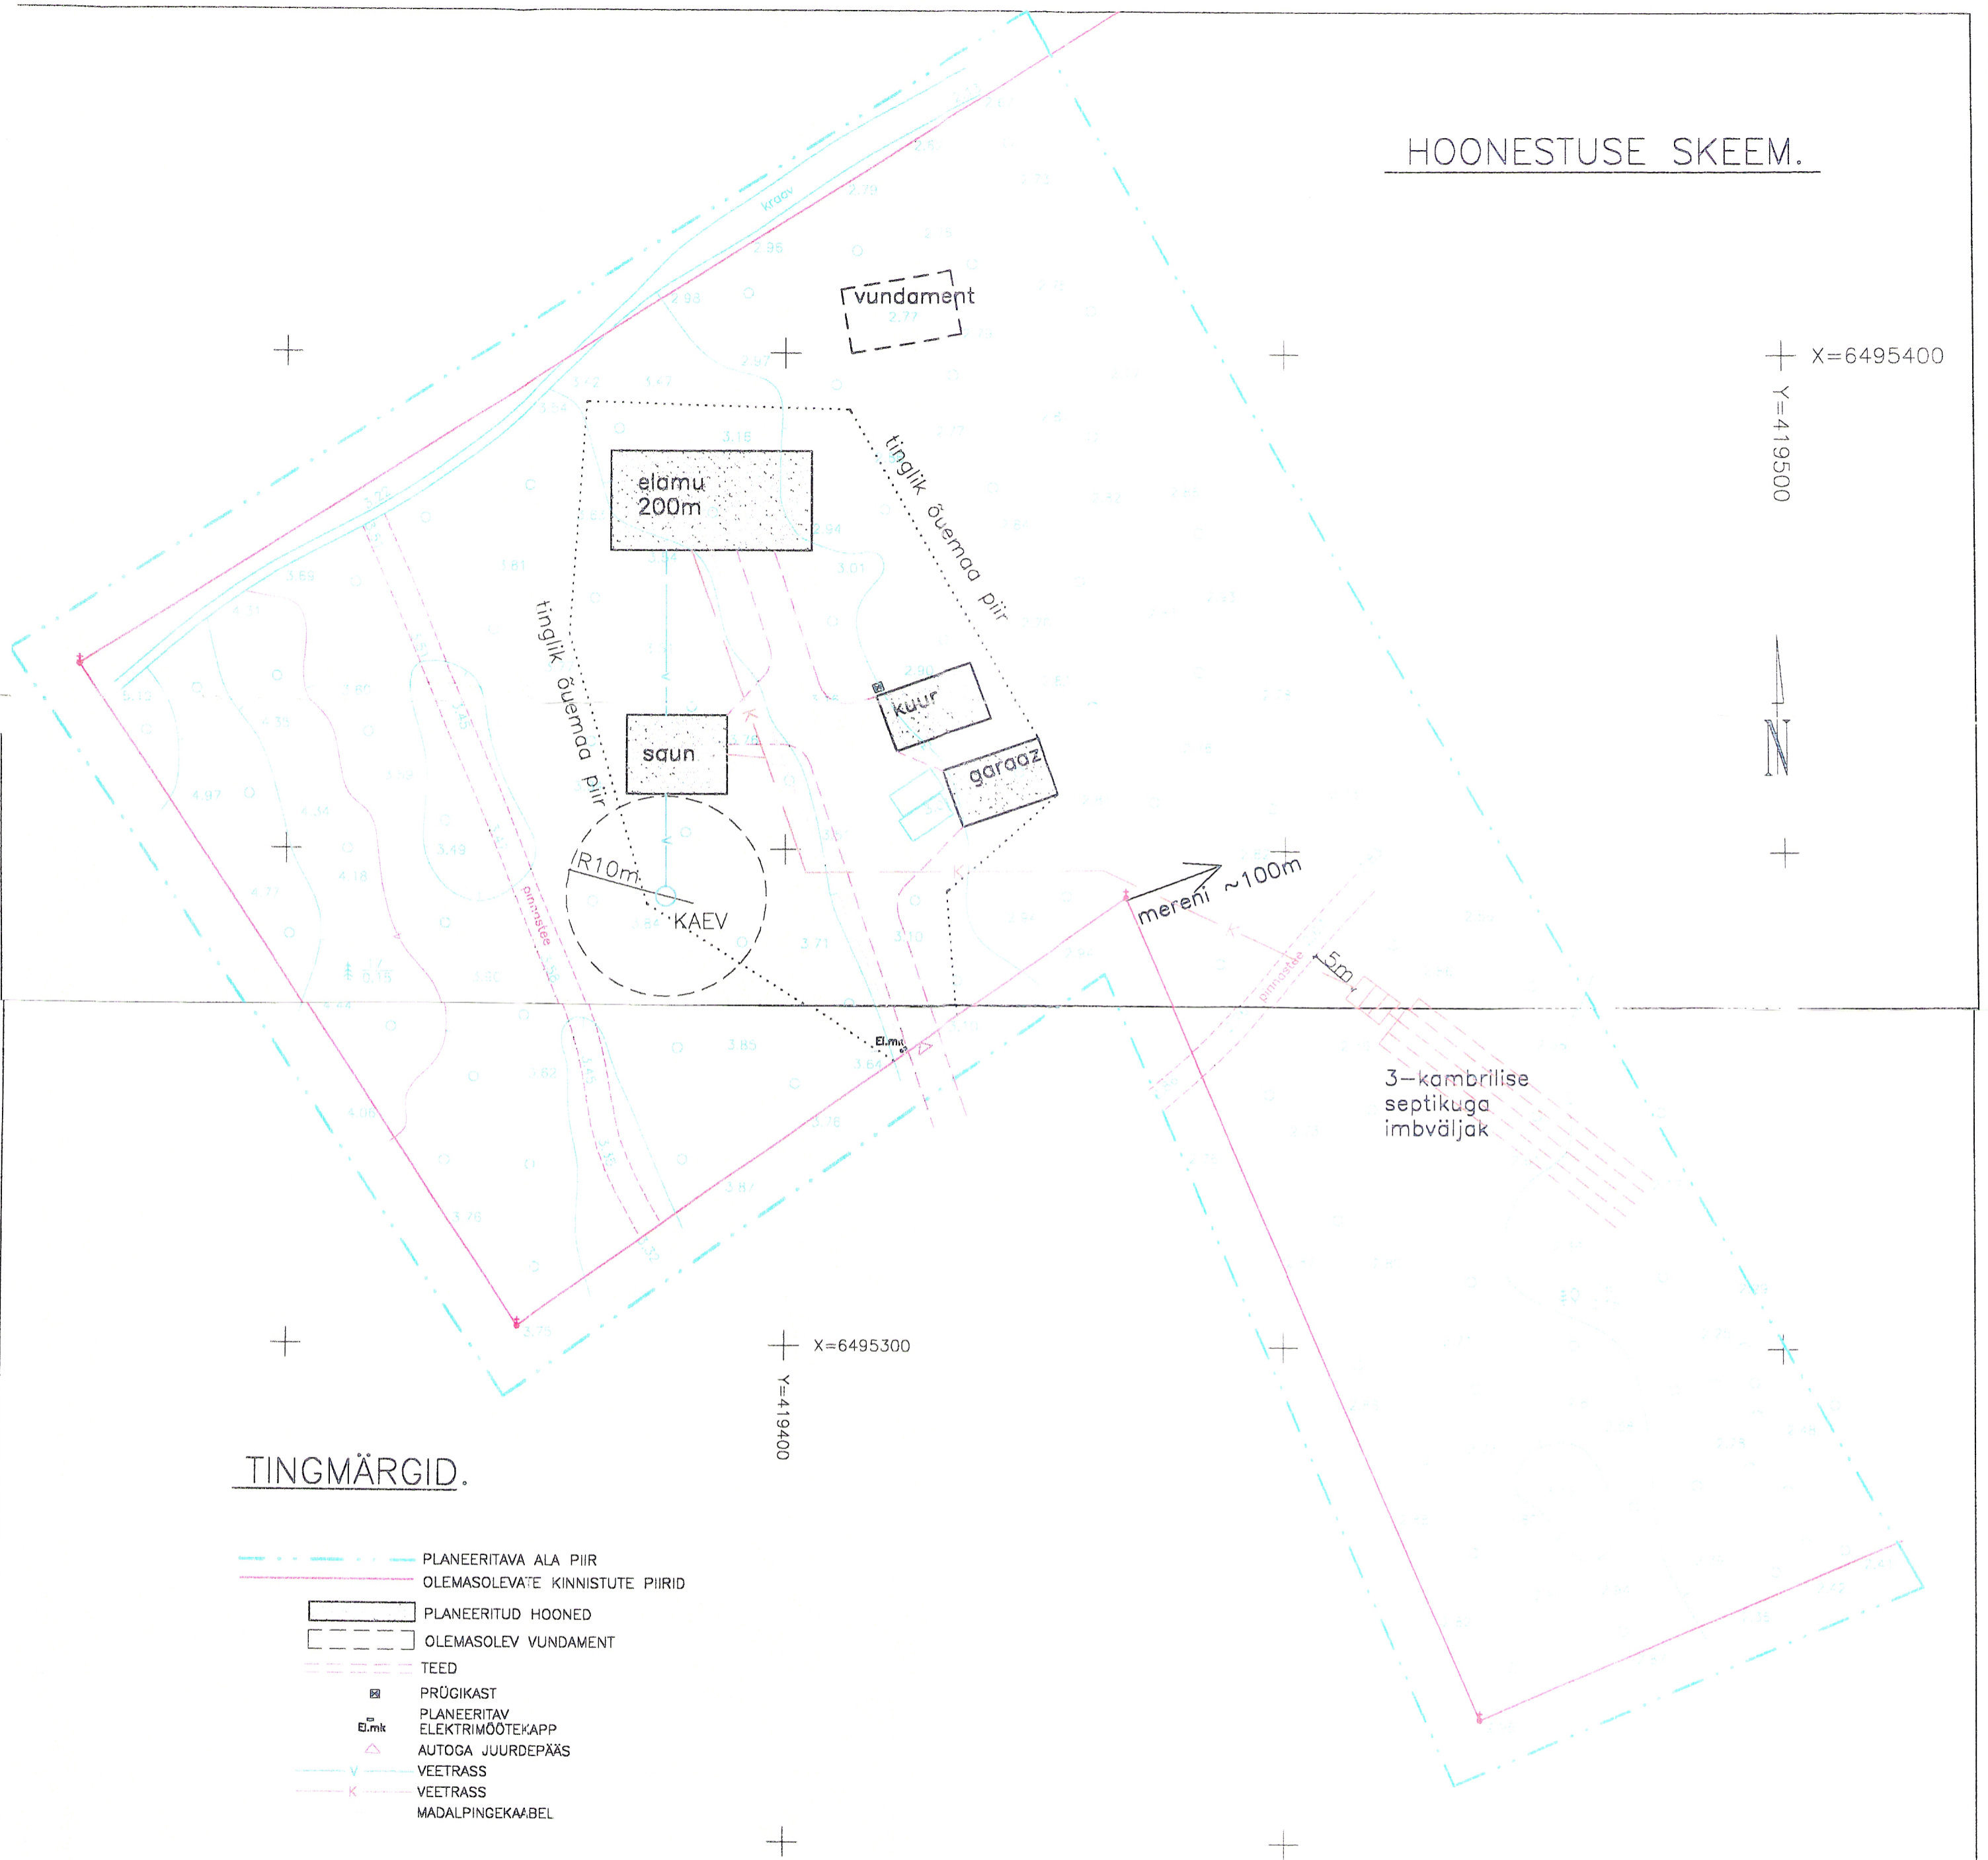

HOONESTUSE SKEEM.

TINGMÄRGID.

- - - - - PLANEERITAVA ALA PIIR
- - - - - OLEMASOLEVATE KINNISTUTE PIIRID
- PLANEERITUD HOONED
- OLEMASOLEV VUNDAMENT
- - - - - TEED
- PRÜGIKAST
- PLANEERITAV ELEKTRIMÕOTEKAPP
- △ AUTOGA JUURDEPÄAS
- V VEETRASS
- K VEETRASS
- MADALPINGEKAABEL

MÄRKUSED.

PLANEERING ON KOOSTATUD
GEODEESIABÜROO
TÖÖ NR.G-278-01 ALUSEL.

KURESSAARE KOMMUNAALPROJEKT		21-02-DP		3
		JUHATAJA A. RAND KOOSTAS K. KEEL		
			SAARE MAAKOND, LEISI VALD, MEIUSTE KÜLA, SADAMA MAJAVALDUSE DETAILPLANEERING.	
			TP	
A	341271	02.05.02.	HOONESTUSE SKEEM.	
I	539488	02.05.02.	1:500	