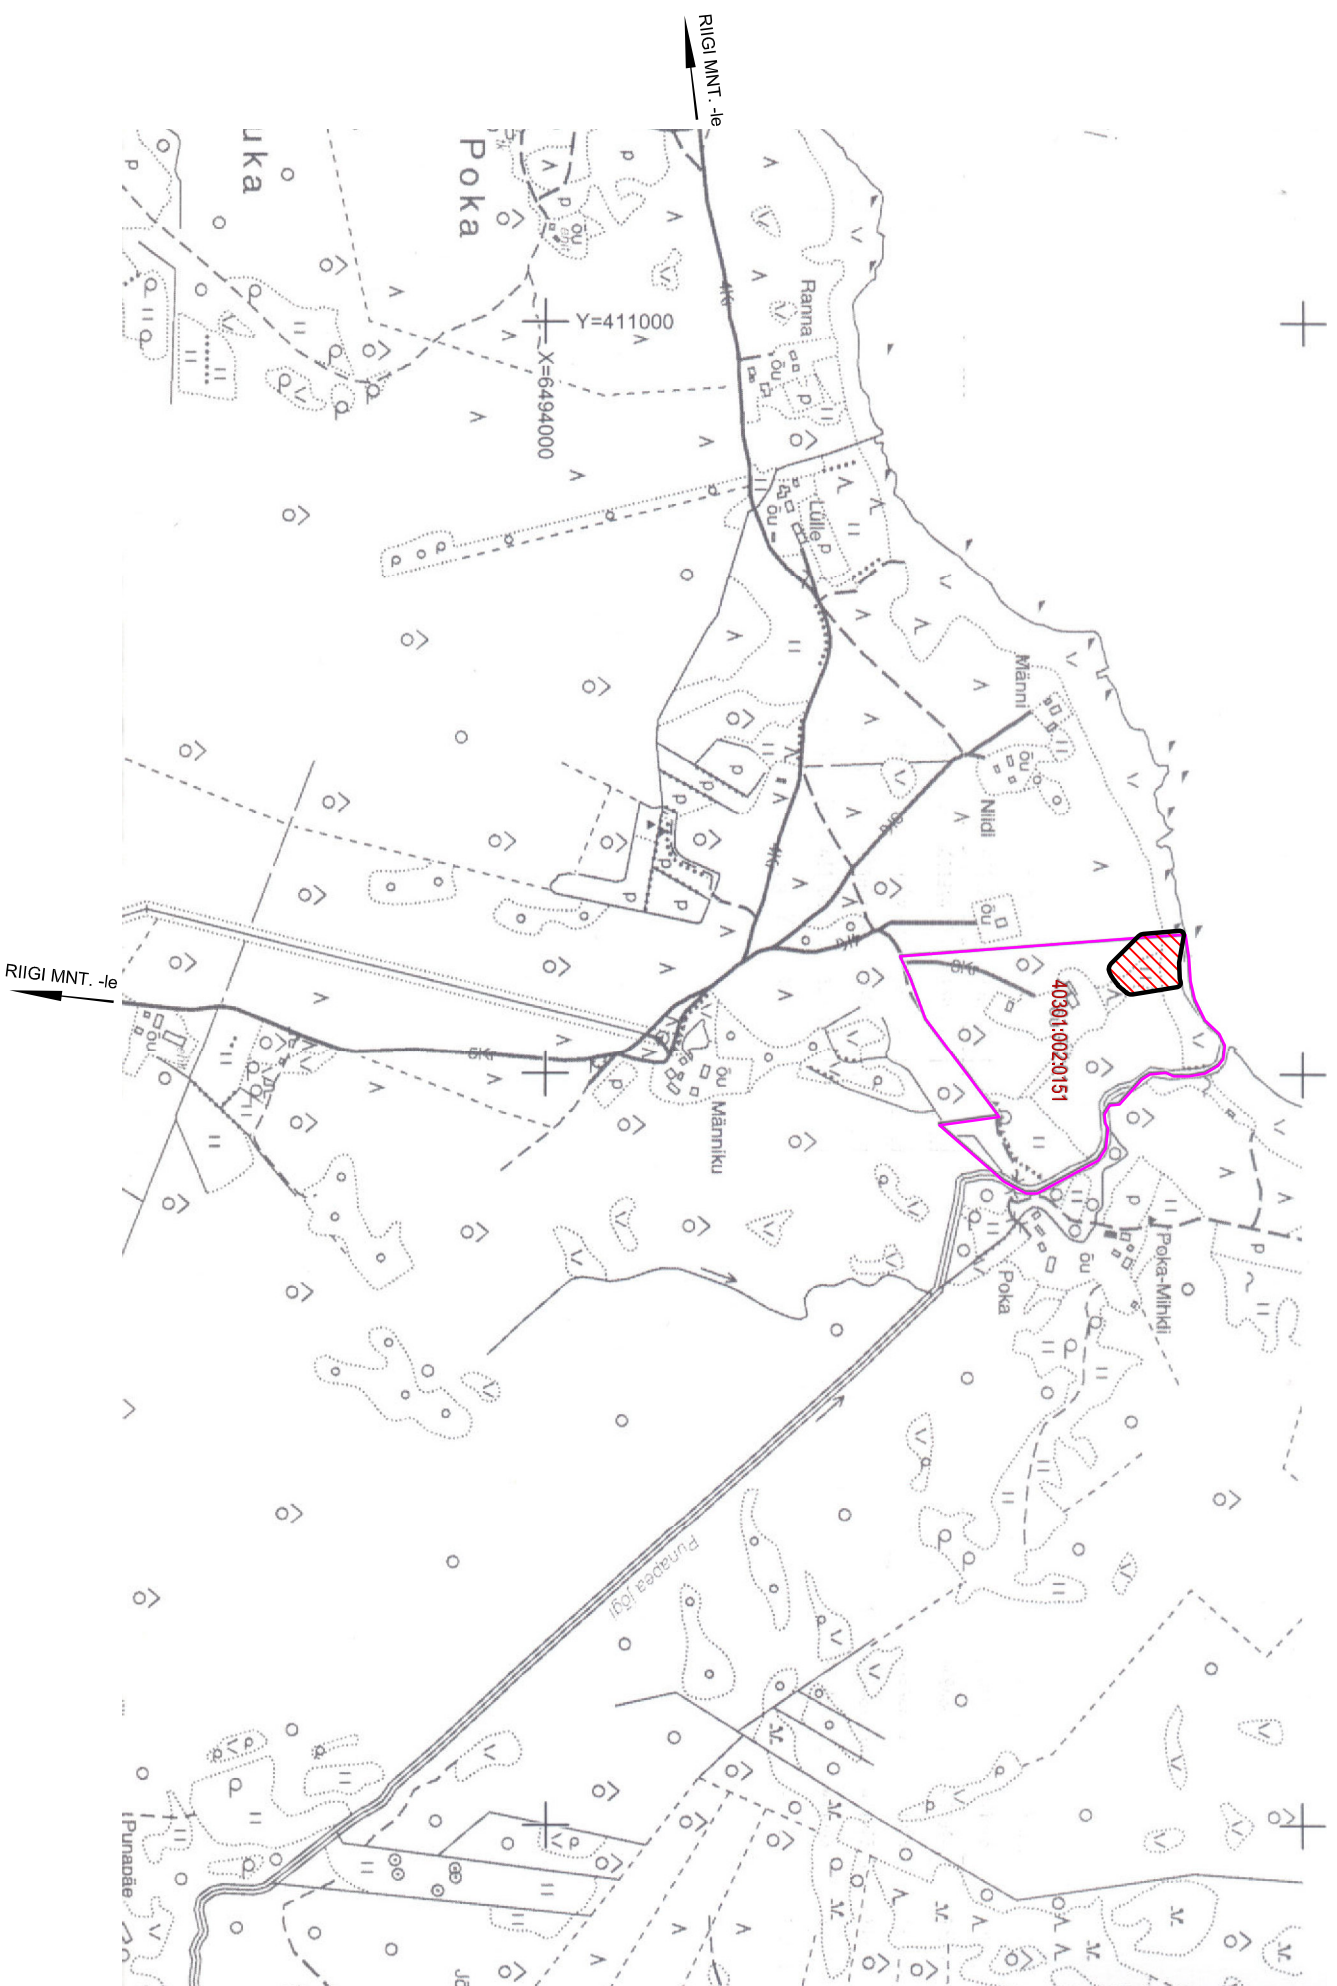

# PLANEERINGUALA ASUKOHA SKEEM

POKA KÜLA, LEISI VALD, SAAREMAA

M 1:10 000

 PLANEERITAV ALA

 KINNISTU PIIR