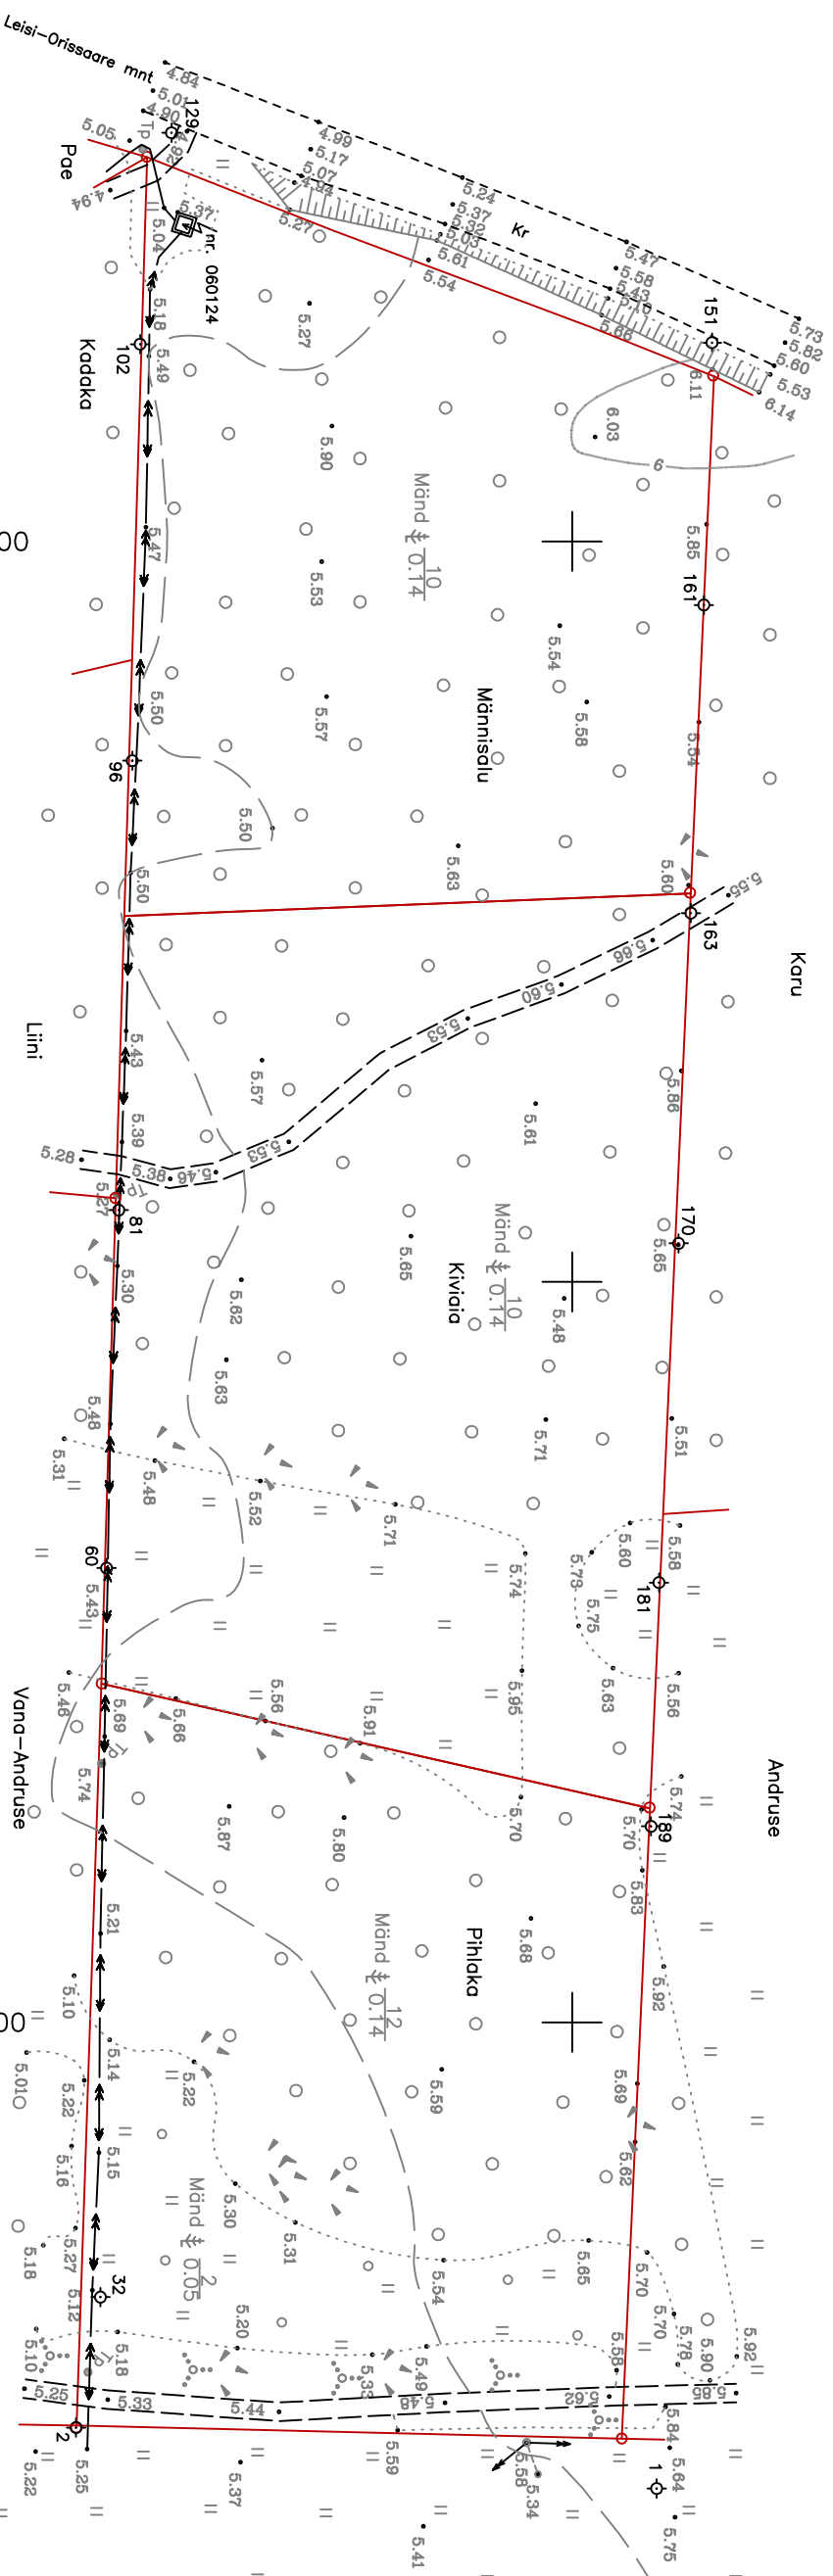

X = 6496600

Y = 429100

X = 6496400

MÄRKUSED: Koordinaadid L.Est197 süsteemis
Kõrgused Bk77 süsteemis

 OT HADWEST maamöödubüroo			TÖÖ NR. TO-05-229		
Tallinna tn.61 Kuresaare 93818			2005		
LITSENTS NR. 379 MA RETTER EG10500844-0001			TÖÖ NIMI:		
AMEET	NIMI	ALKIRI	KP.	Männisalu, Kiviala ja Pihlaka kü	
Grupiduht	T.Süld		14.10	geodeetiline alusmöödistus	
Teostaja	M.Ers		14.10	ADDRESS:	
Möödistaja	R.Iüsi		14.10	Saare maakond Leisi vald	
Joonis: Maa-ala plaan tehnovõrkudega			LEHT	LEHTI	MÕÖT
Joiste.dwg			1	1	1:1000
TEL.: 45 56 470 FAX: 45 55 402					