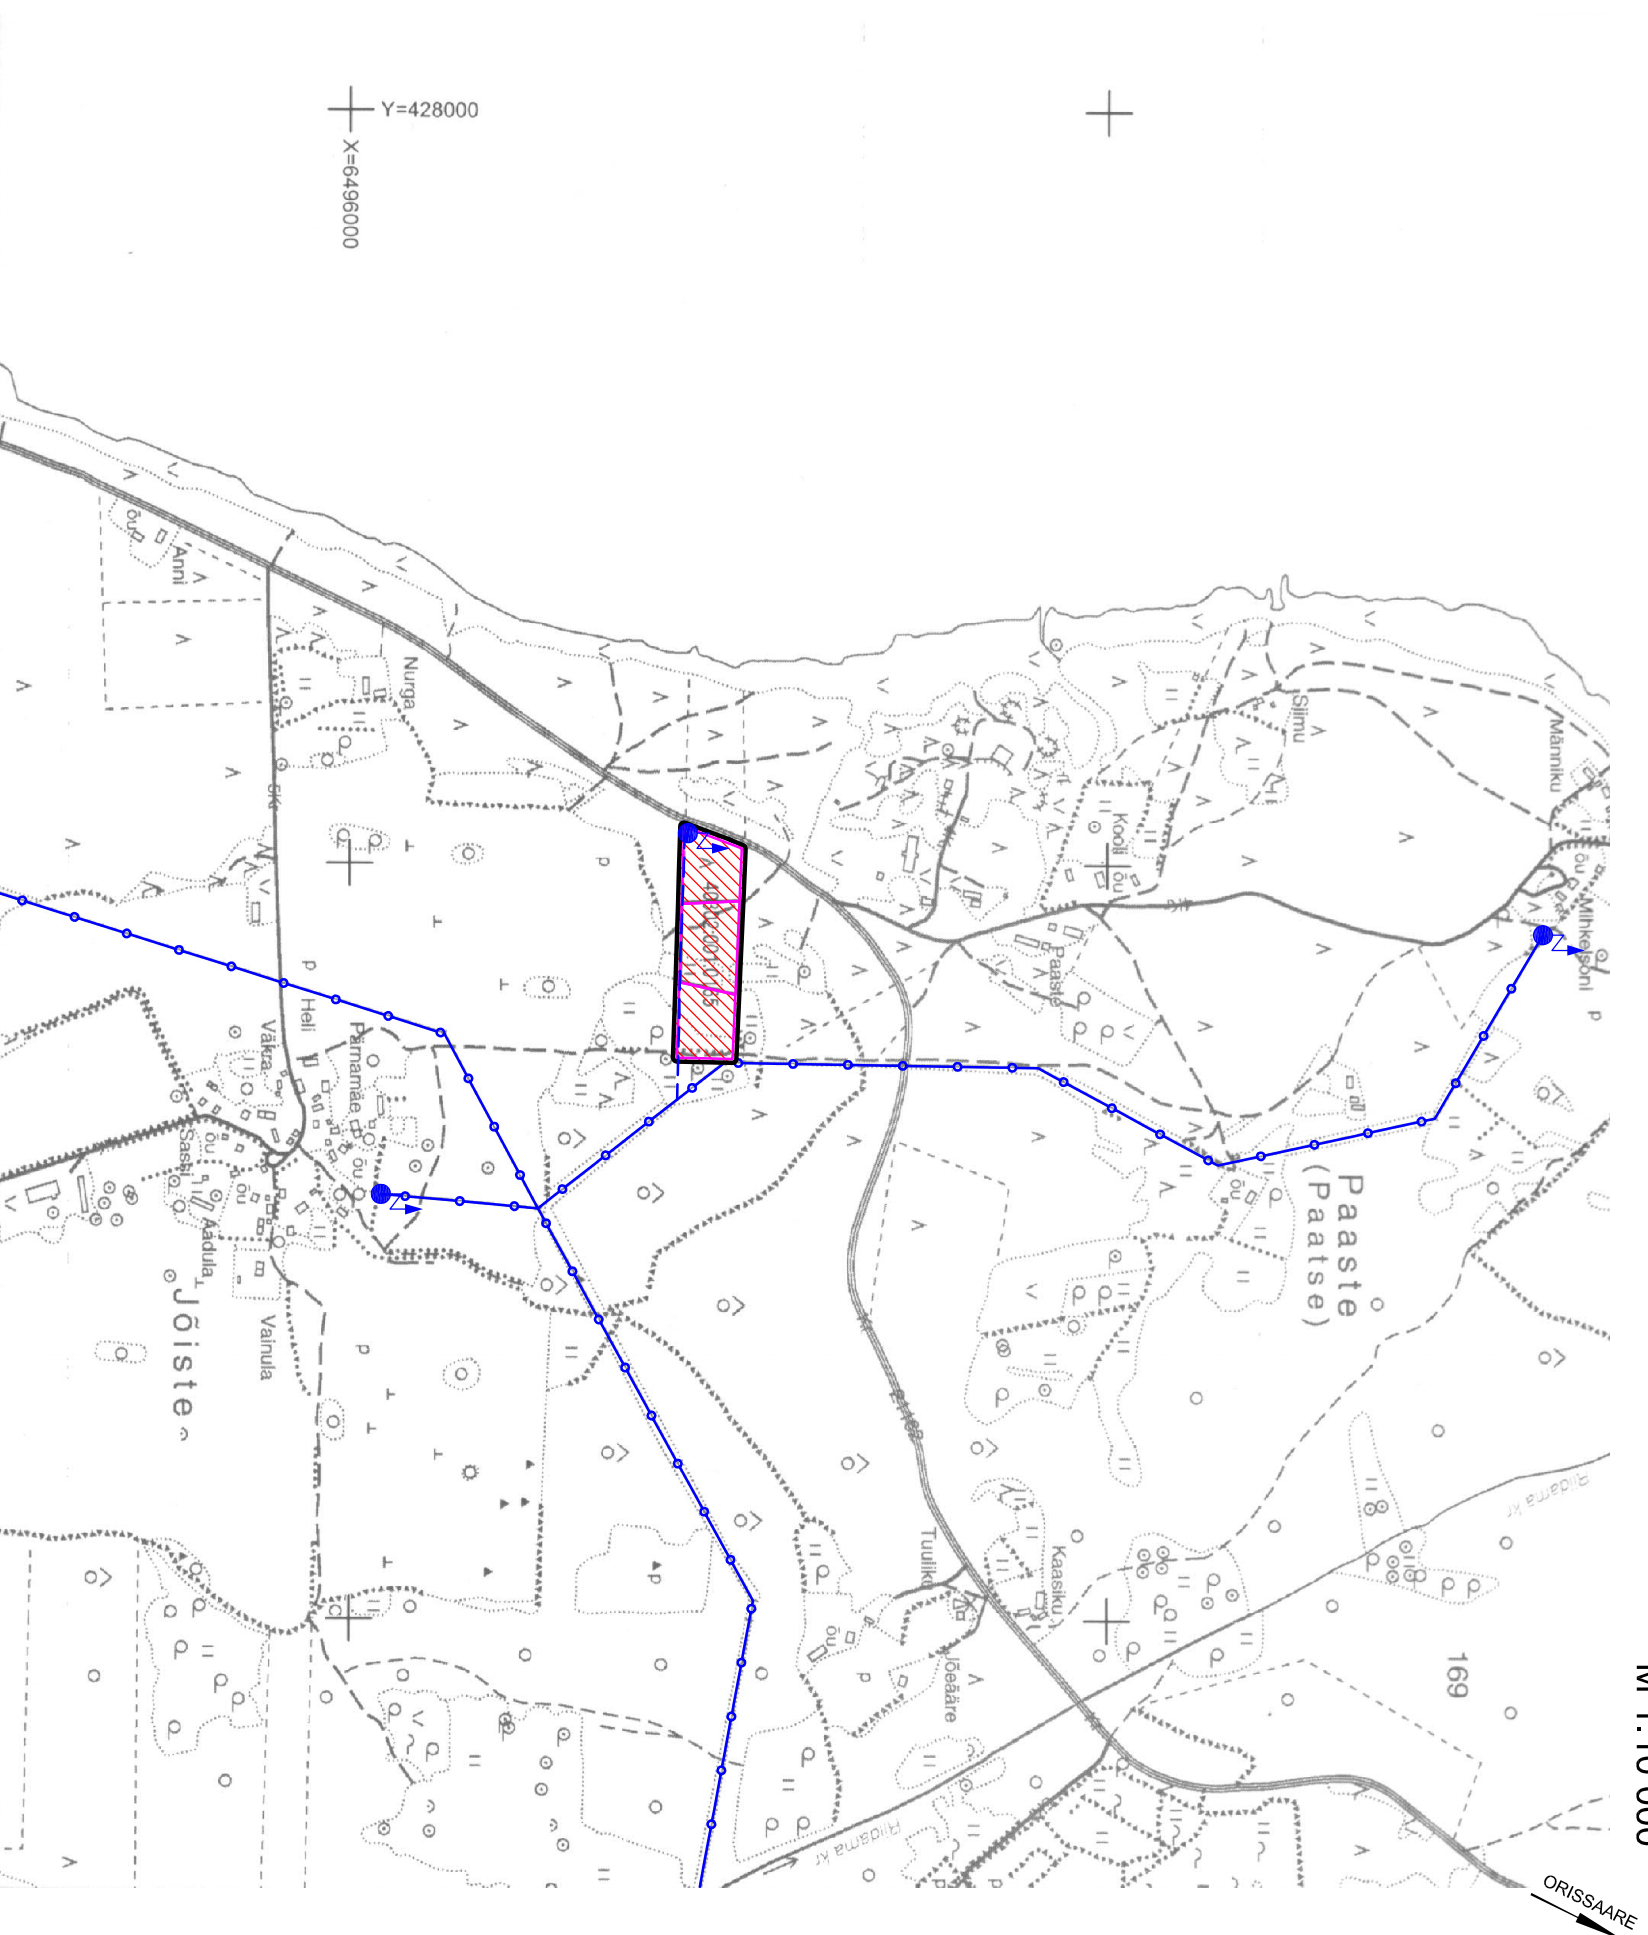

# PLANEERINGUALA ASUKOHA SKEEM

JÕISTE KÜLA, LEISI VALD, SAAREMAA

M 1:10 000

PLANEERITAV ALA

OLEMASOLEV ALAJAAM JA 10KV ÕHULIIN

OLEMASOLEV ALAJAAM JA 10KV MAAKAABEL

KINNISTUTE PIIRID