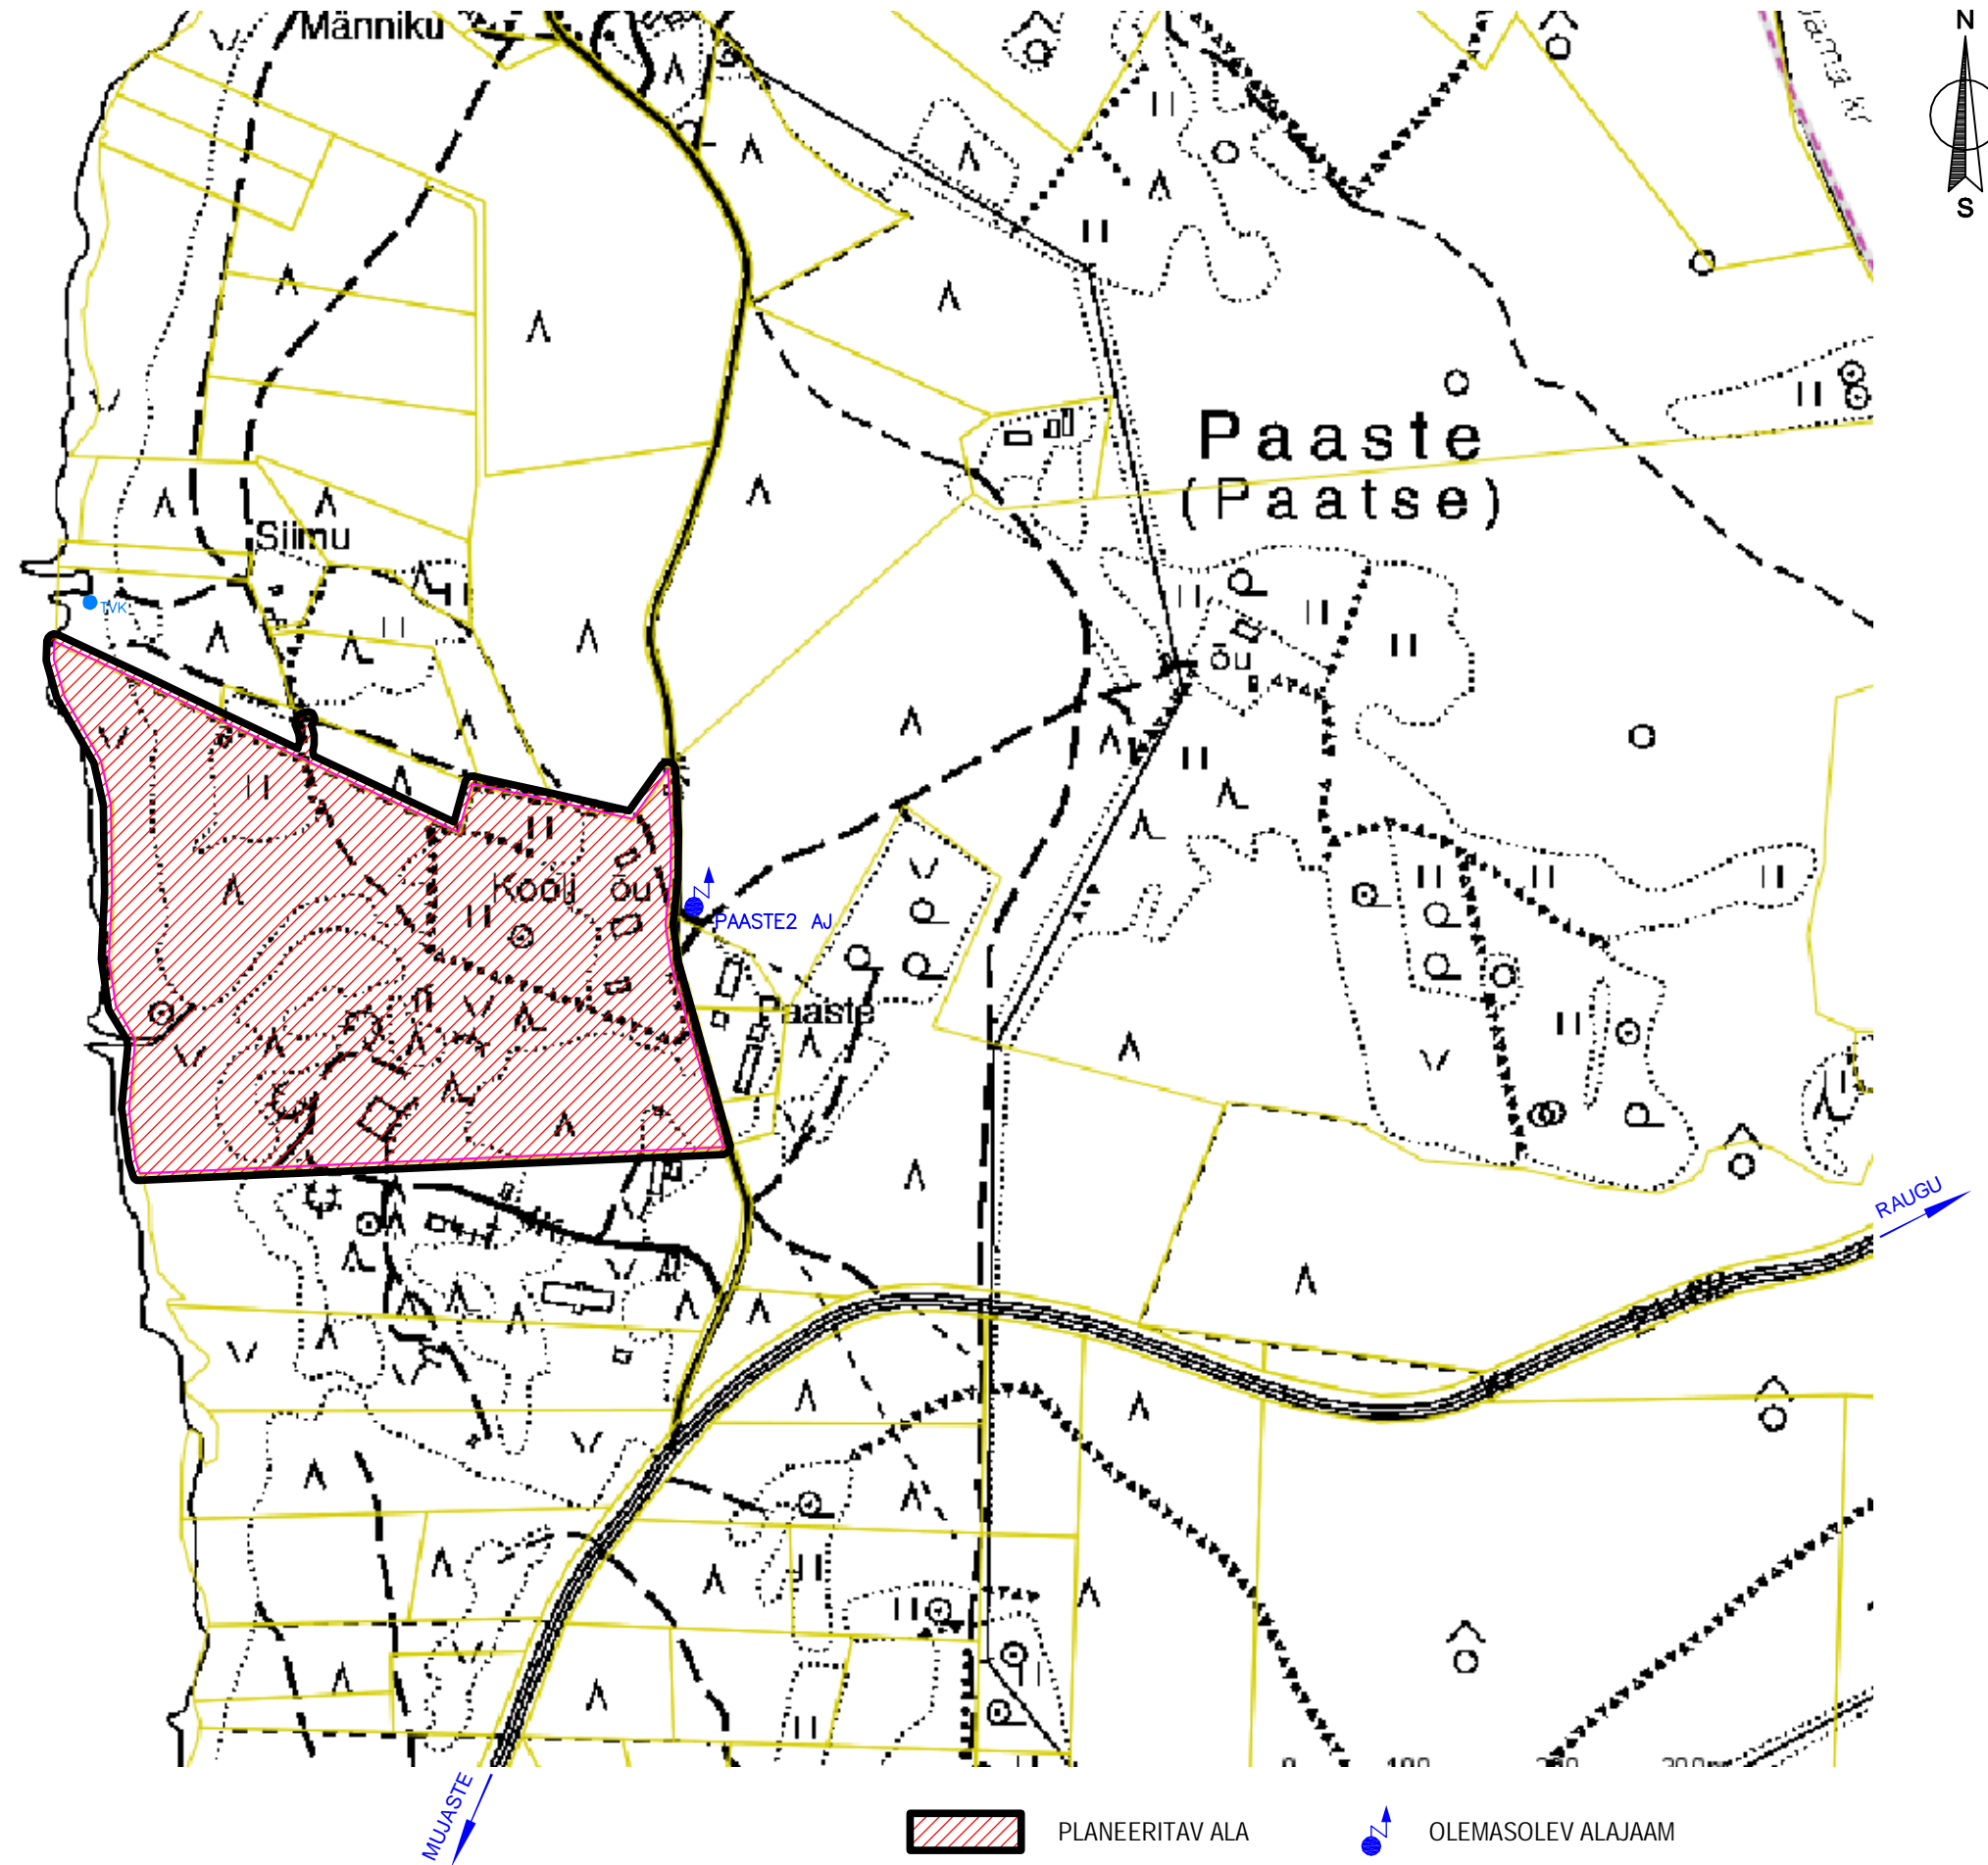

PLANEERINGUALA ASUKOHA SKEEM

JÕISTE KÜLA, LEISI VALD, SAAREMAA

M 1 : 5000

-  PLANEERITAV ALA
-  OLEMASOLEV ALAJAAM
-  KINNISTUTE PIIRID
-  PLANEERITUD TULETÕRJE VEEVÕTUKOHT