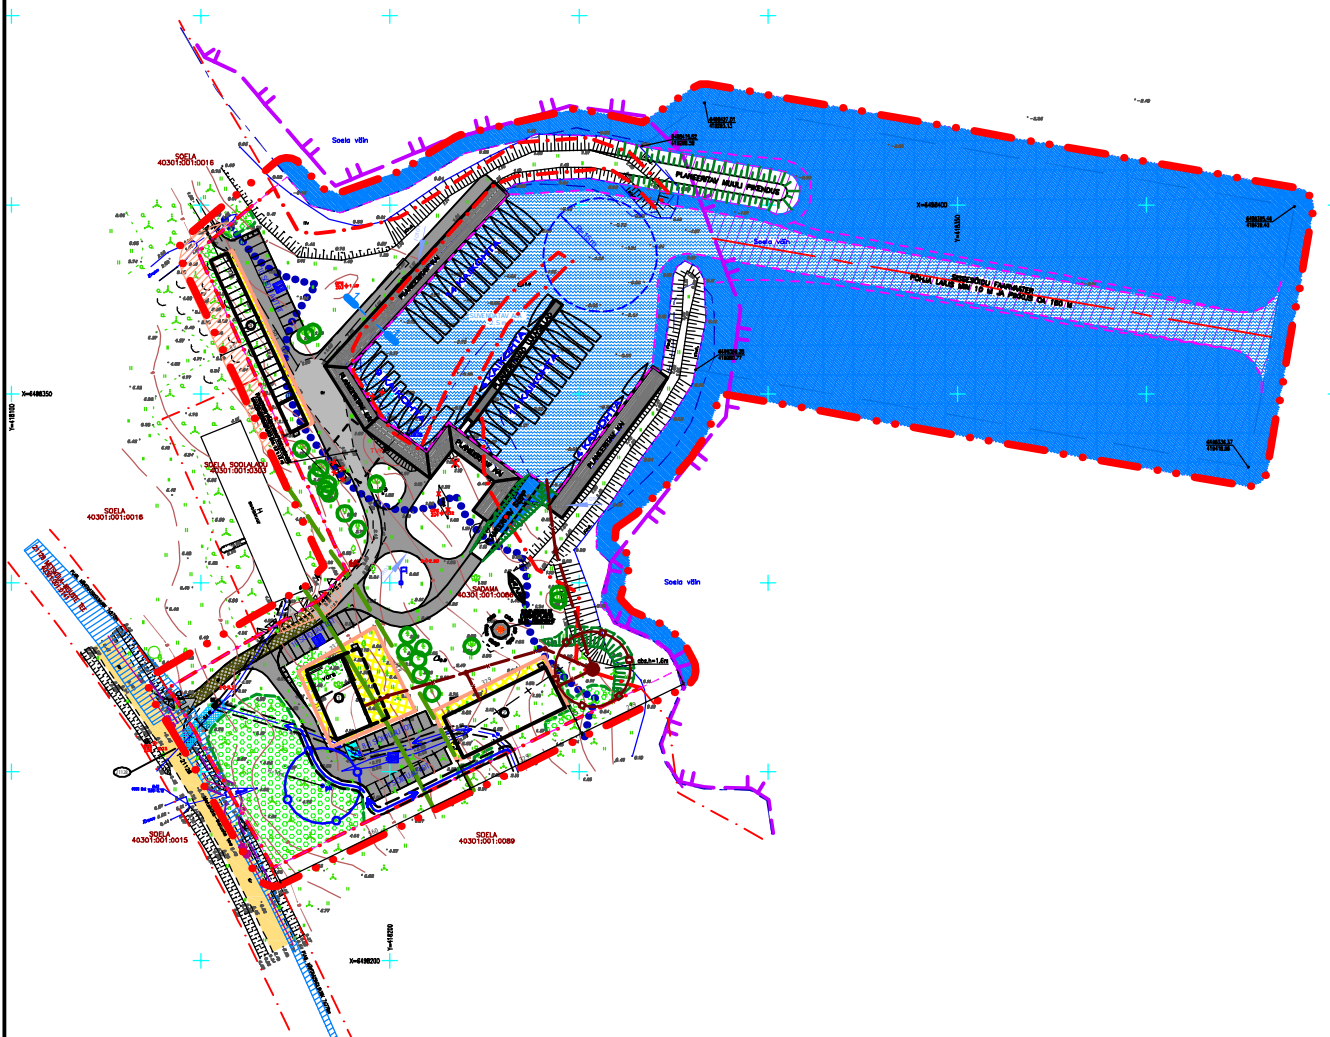

# SOELA SADAMA DETAILPLANEERING NAABERKINNISTUTE KOOSKÕLASTUSTE PLAAN

Soela küla, Leisi vald, Saaremaa

M 1 : 2000