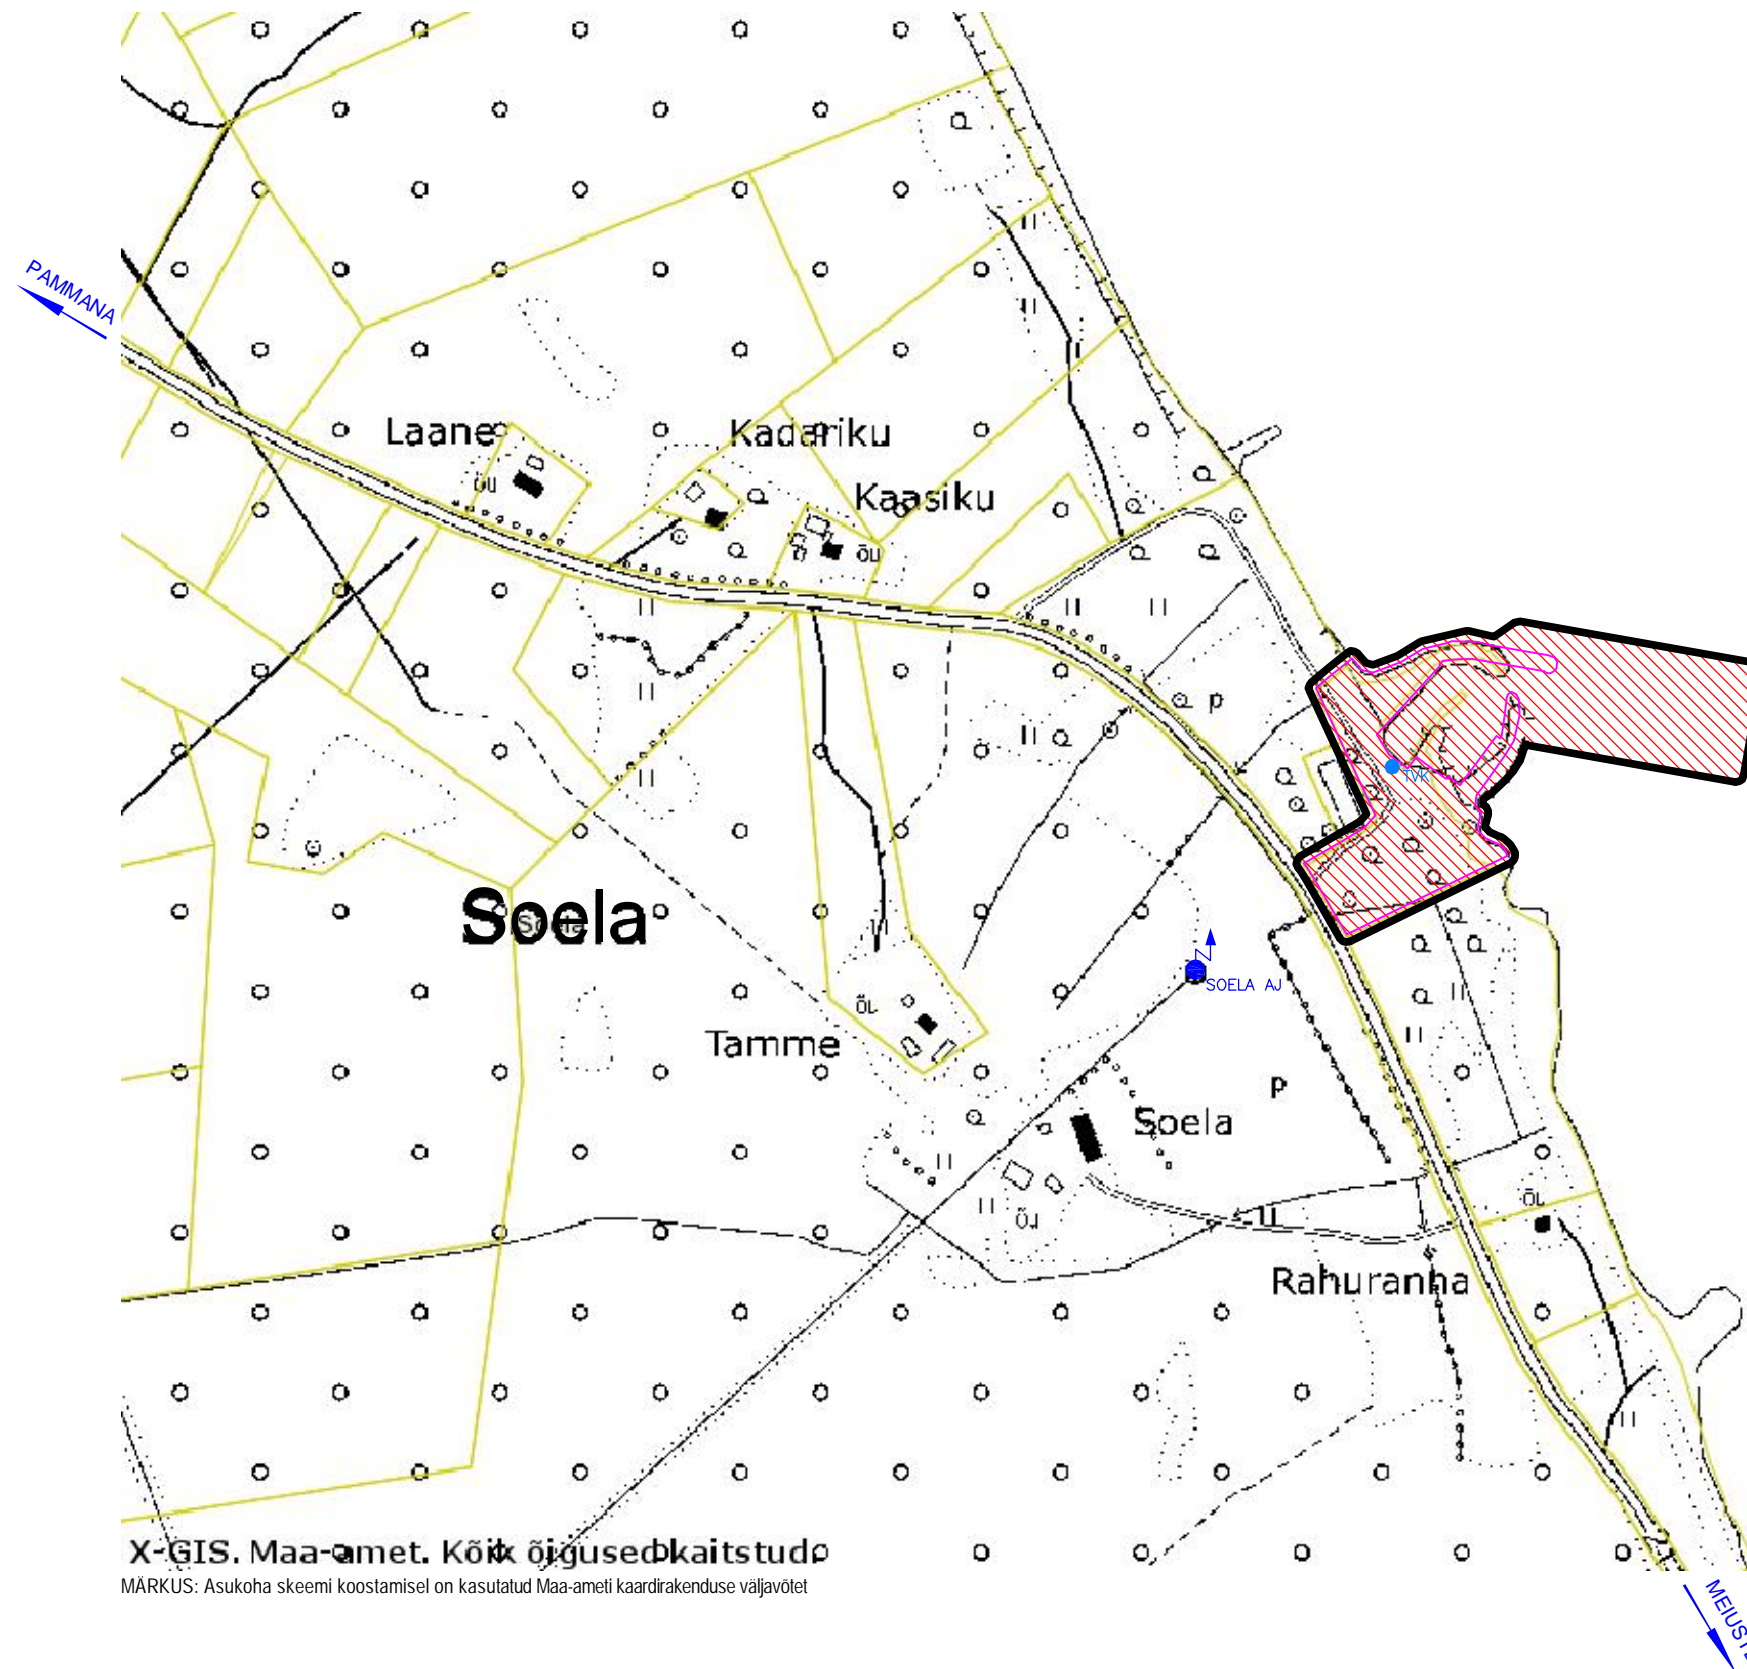

SOELA SADAMA DETAILPLANEERING PLANEERINGUALA ASUKOHA SKEEM

SOELA KÜLA, LEISI VALD, SAAREMAA

M 1 : 5000

Väinameri

TINGMÄRGID

-  PLANEERITAV ALA
-  KINNISTUTE PIIRID
-  PLANEERITAV KINNISTU PIIRI KORREKTUUR
-  OLEMASOLEV ALAJAAM
-  PLANEERITUD TULETÖRJE VEEVÖTUKOHT

X-GIS. Maa-amet. Kõik õigused kaitstud
MÄRKUS: Asukoha skeemi koostamisel on kasutatud Maa-ameti kaardirakenduse väljavõtet