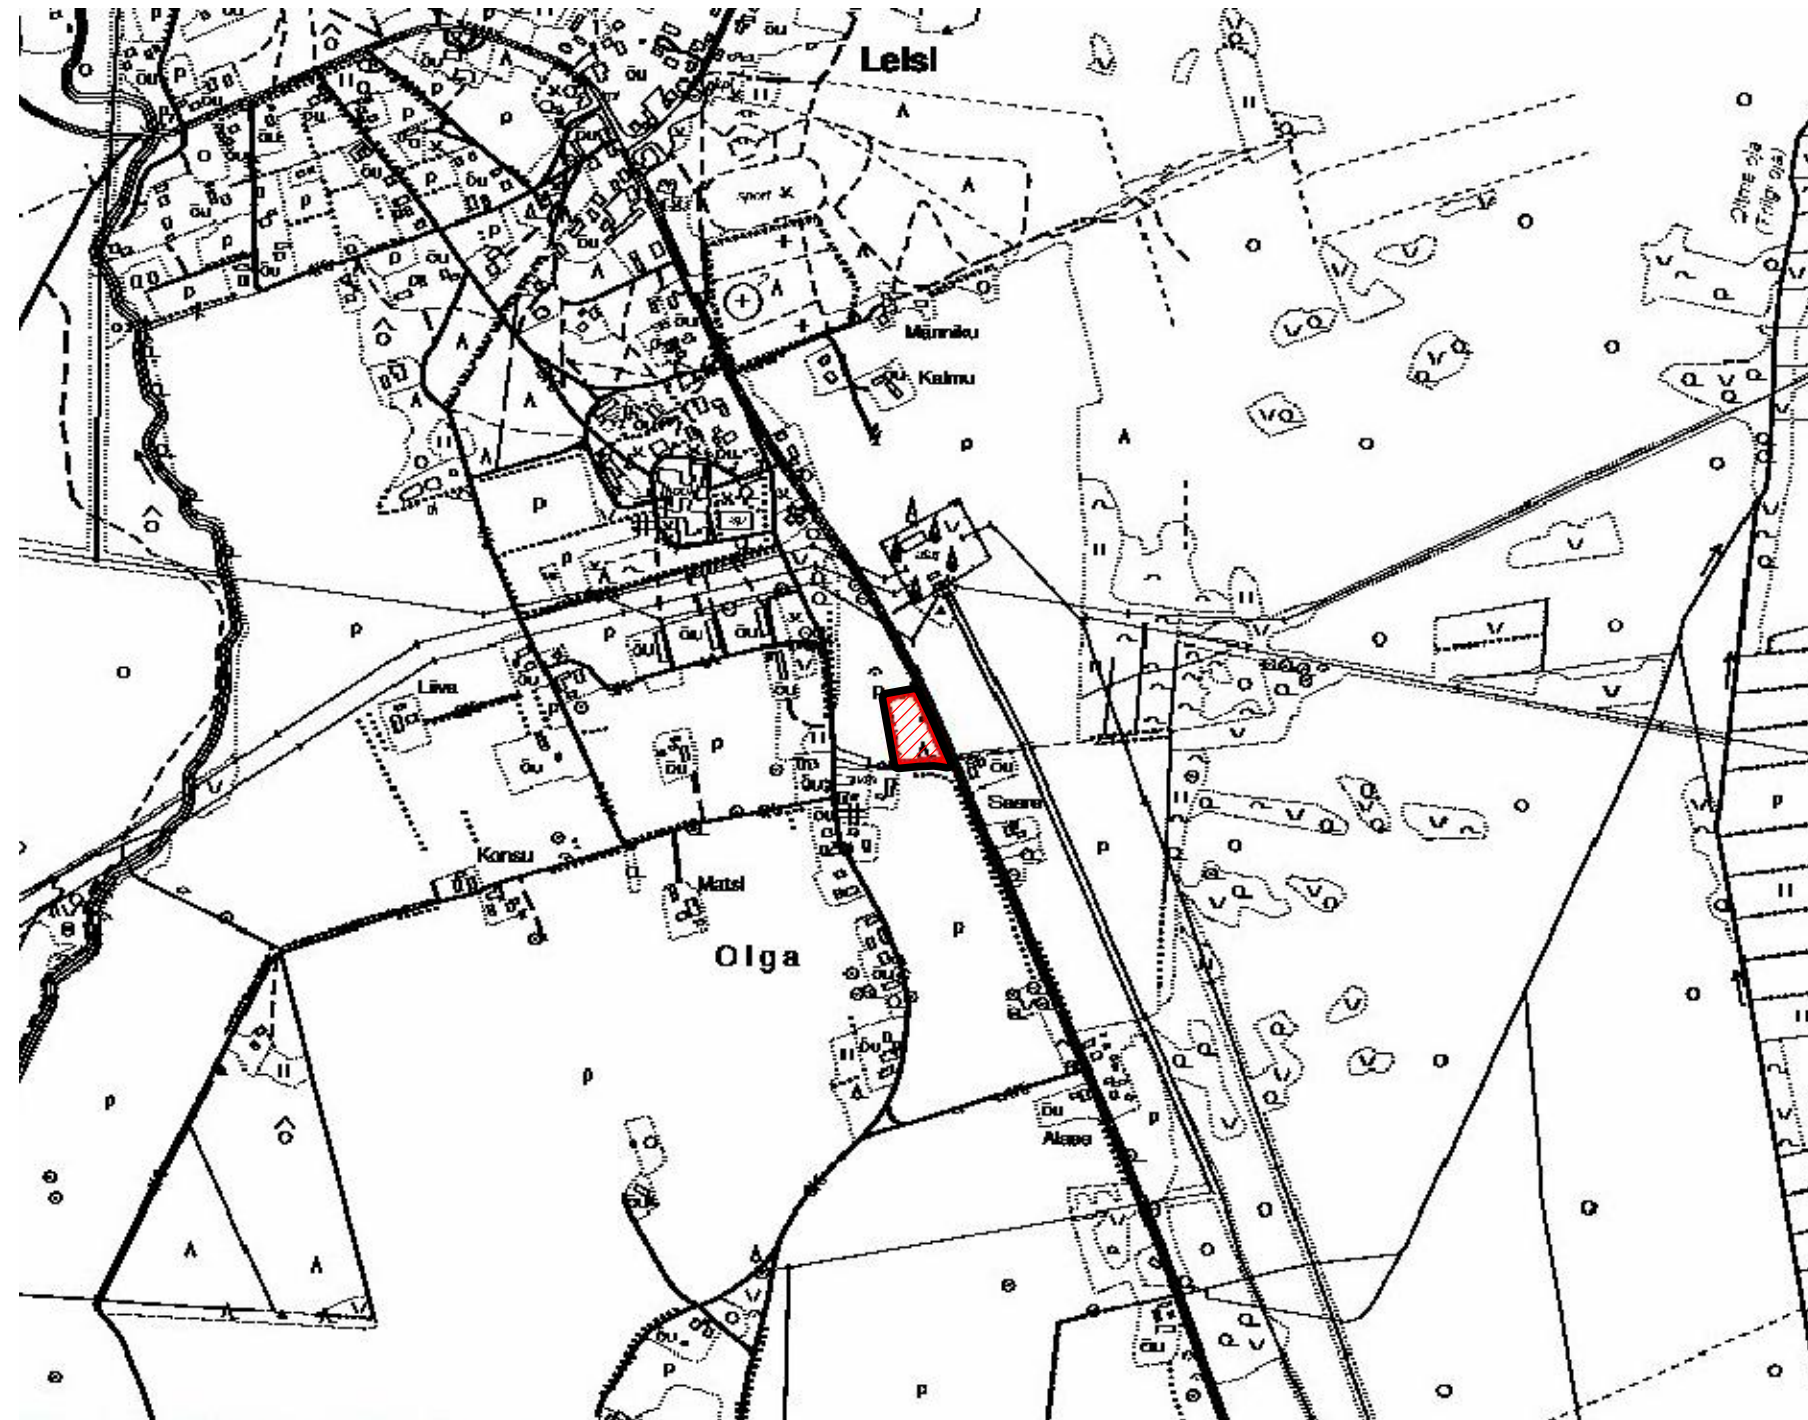

PLANEERINGUALA ASUKOHA SKEEM

LEISI ALEVIK, LEISI VALD, SAAREMAA

M 1:10 000

PLANEERITAV ALA