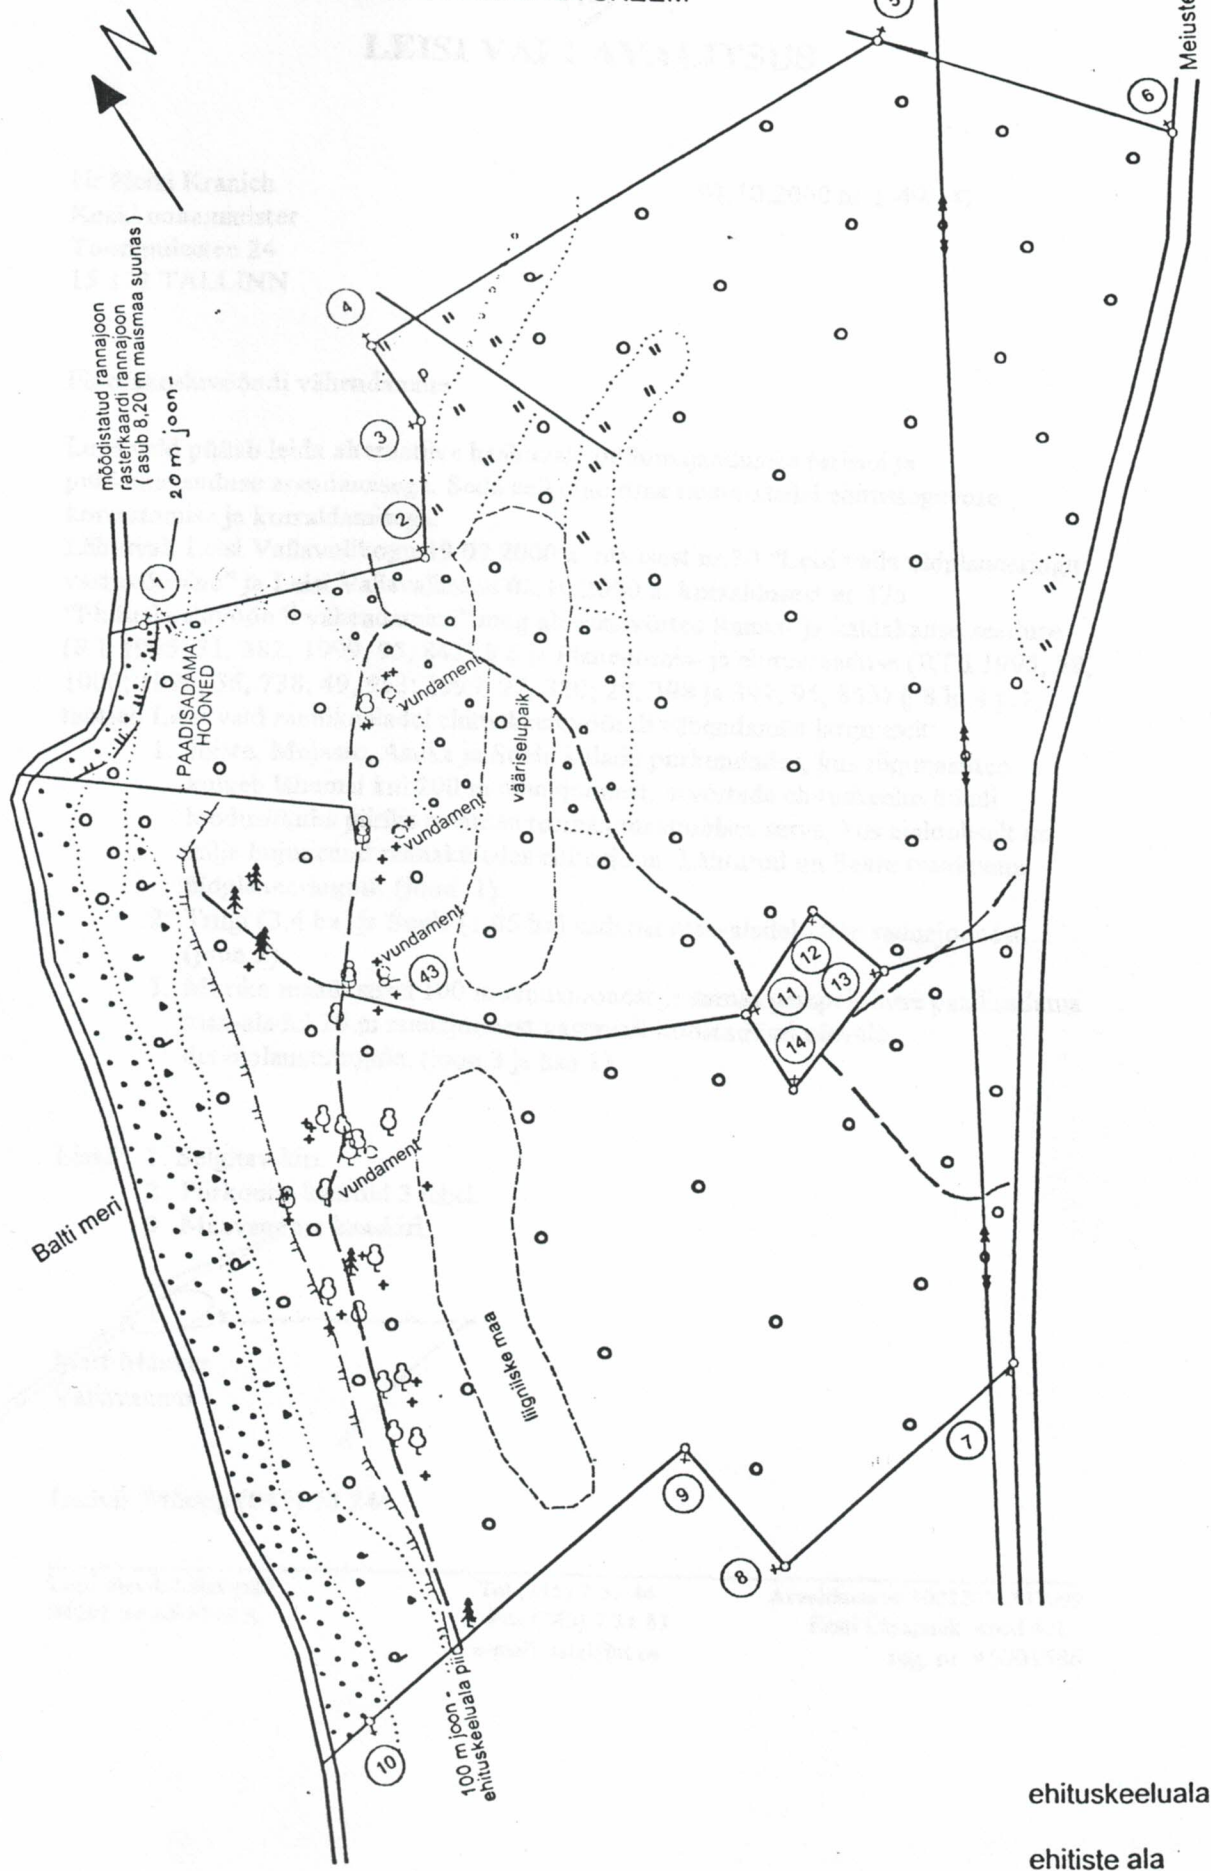

Leisi vald Murika küla
MURIKA katastriüksuse

EHITUSKEELUALA SKEEM

möödistatud rannajoon
rasterkaardi rannajoon
(asub 8,20 m maismaa suunas)
20 m joon-

Balti meri

PAAJISADAMA
HOONED

vundament

vääriselupaik

vundament

vundament

ligiläike maa

100 m joon
ehituskeeluala piir

10 KV

Meiuste

ehituskeeluala
ehitiste ala
puhketalu ala