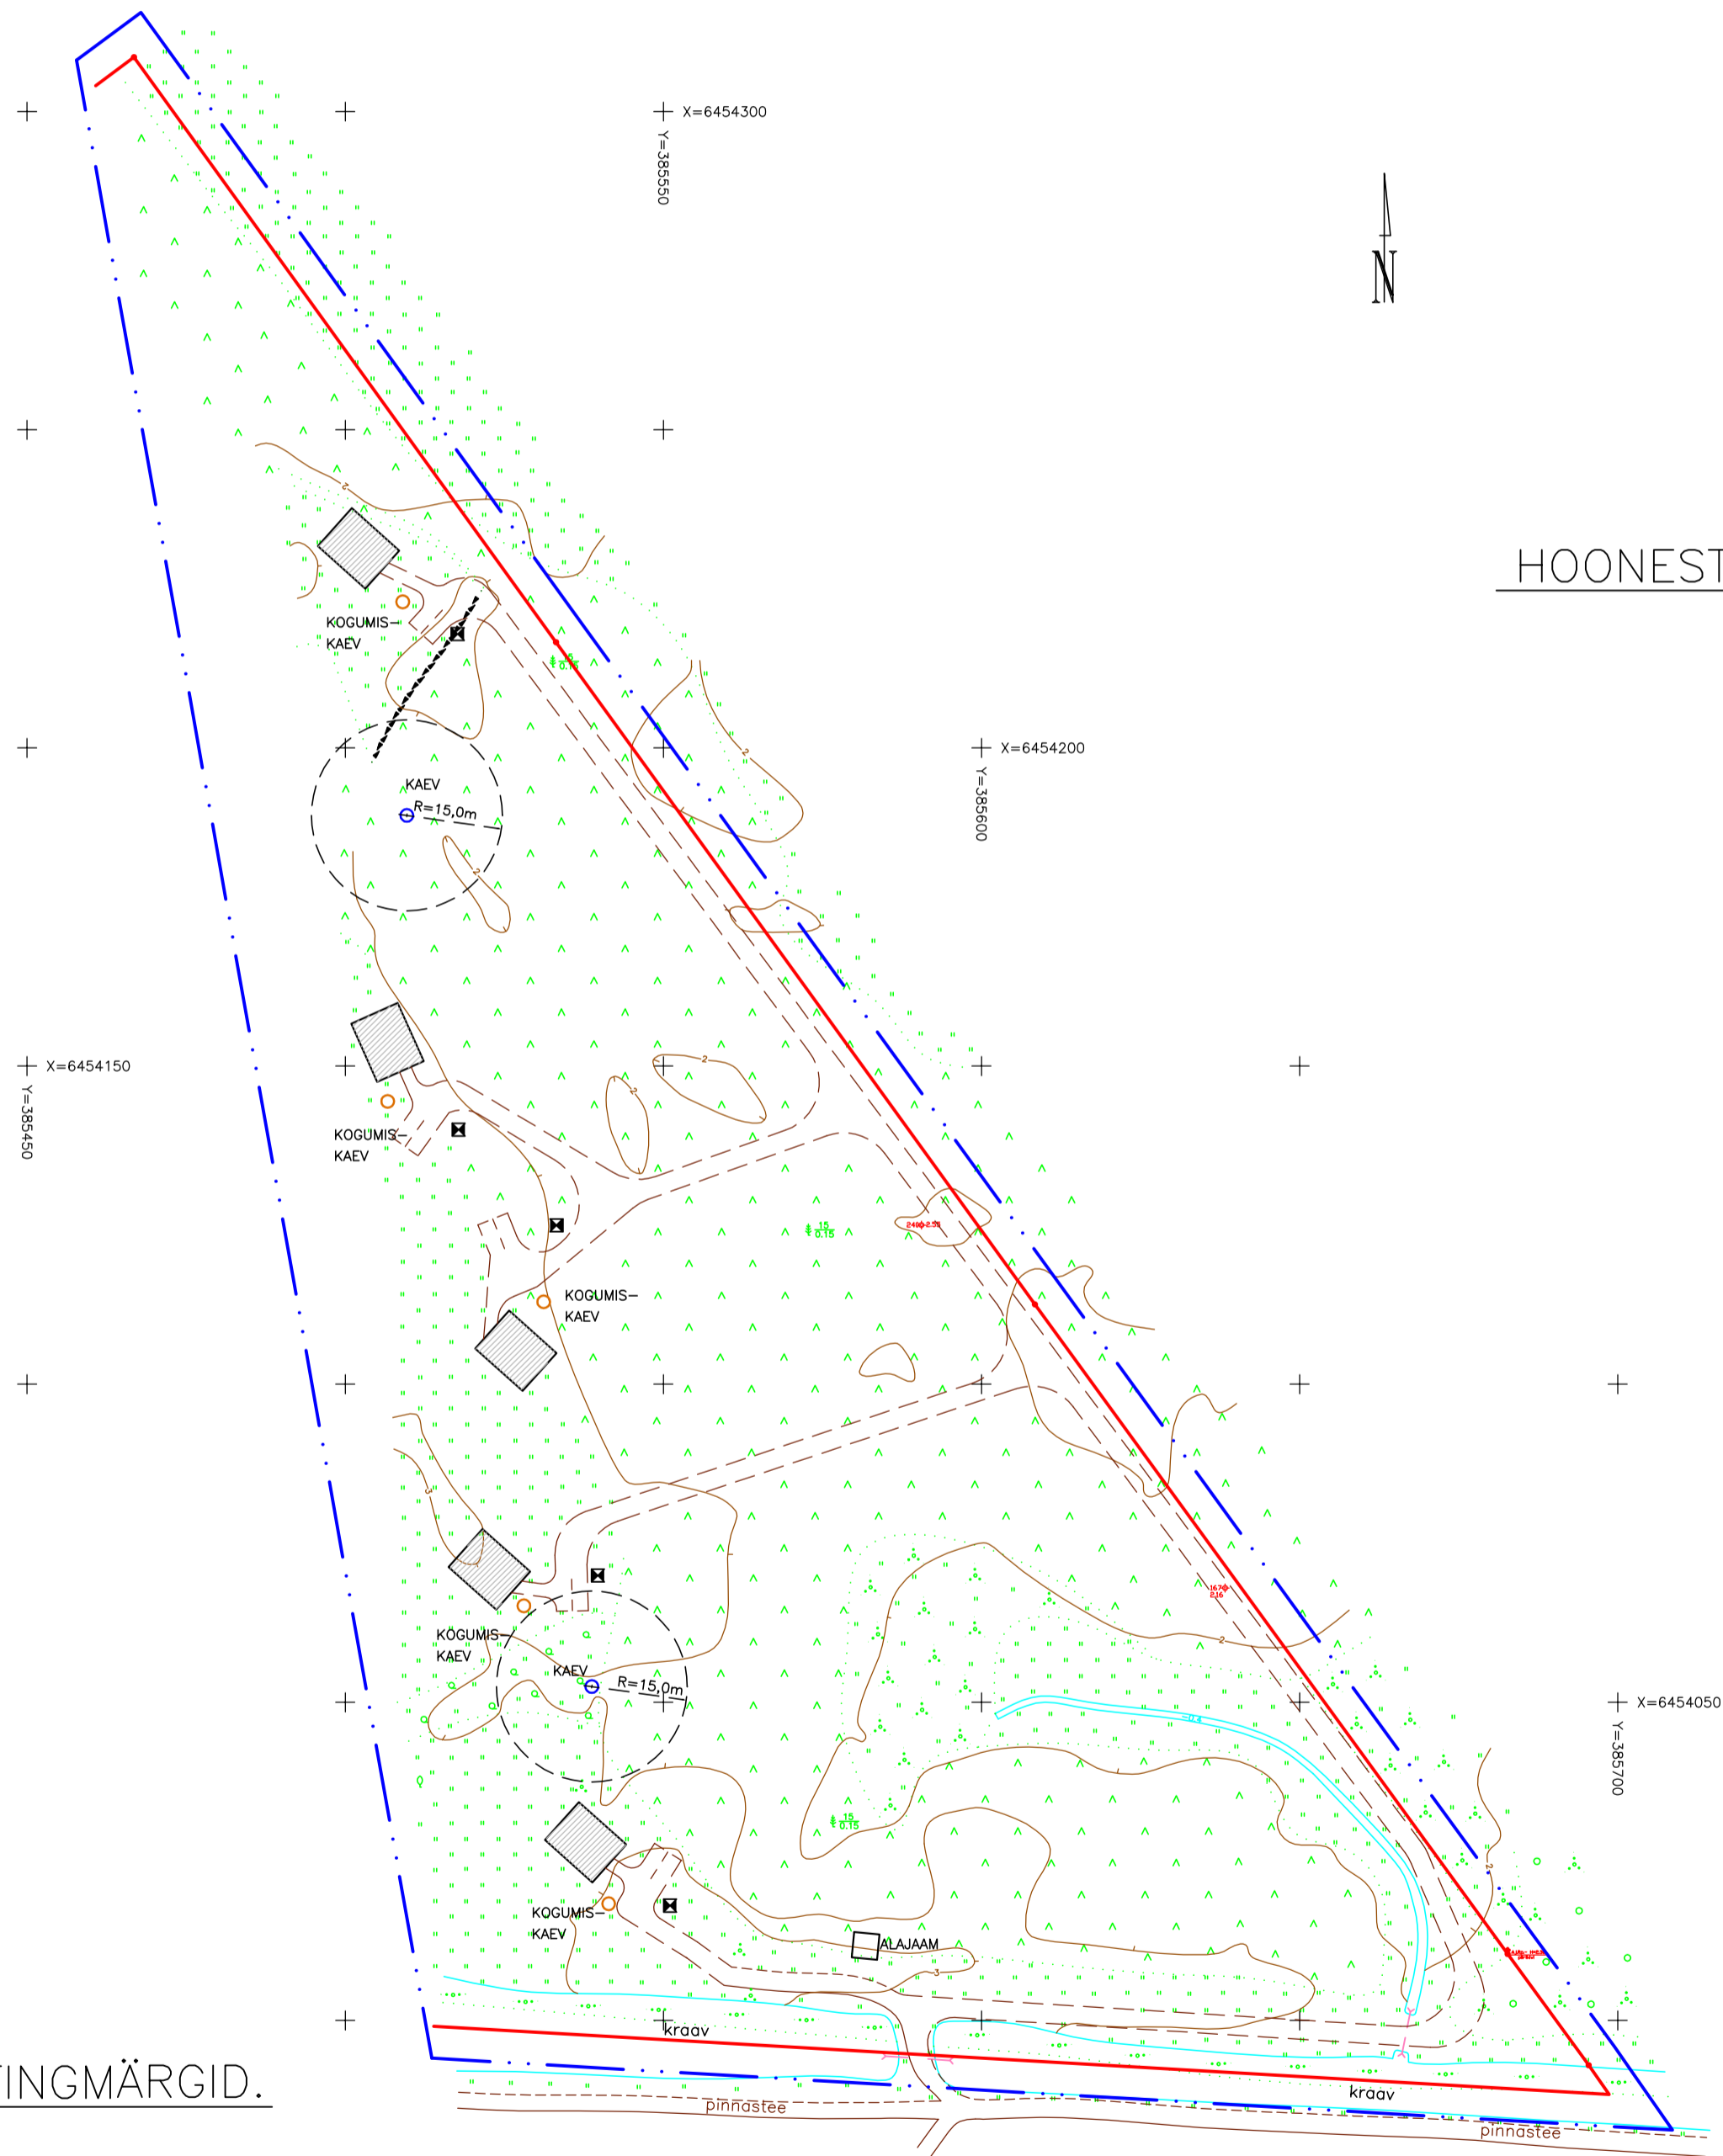

TINGMÄRGID.

- - - - - PLANEERITAVA ALA PIIR
- — — — — OLEMASOLEVATE KINNISTUTE PIIRID
- PERSPEKTIVNE EHITUSALA
- - - - - TEED
- PRÜGIKONTEINERID

HOONESTUSE SKEEM.

	KURESSAARE KOMMUNAALPROJEKT		21-01-DP	3
	JUHATAJA A. RAND	KOOSTAS K. KEEL	TELLIJA:KULLA KINNISVARA	
		SAARE MAAKOND, LÜMANDA VALD, KOTLANDI KÜLA, KURELIIVA MAAÜKSUSE DETAILPLANEERING.		TP
A		HOONESTUSE SKEEM.		1:1000
I				