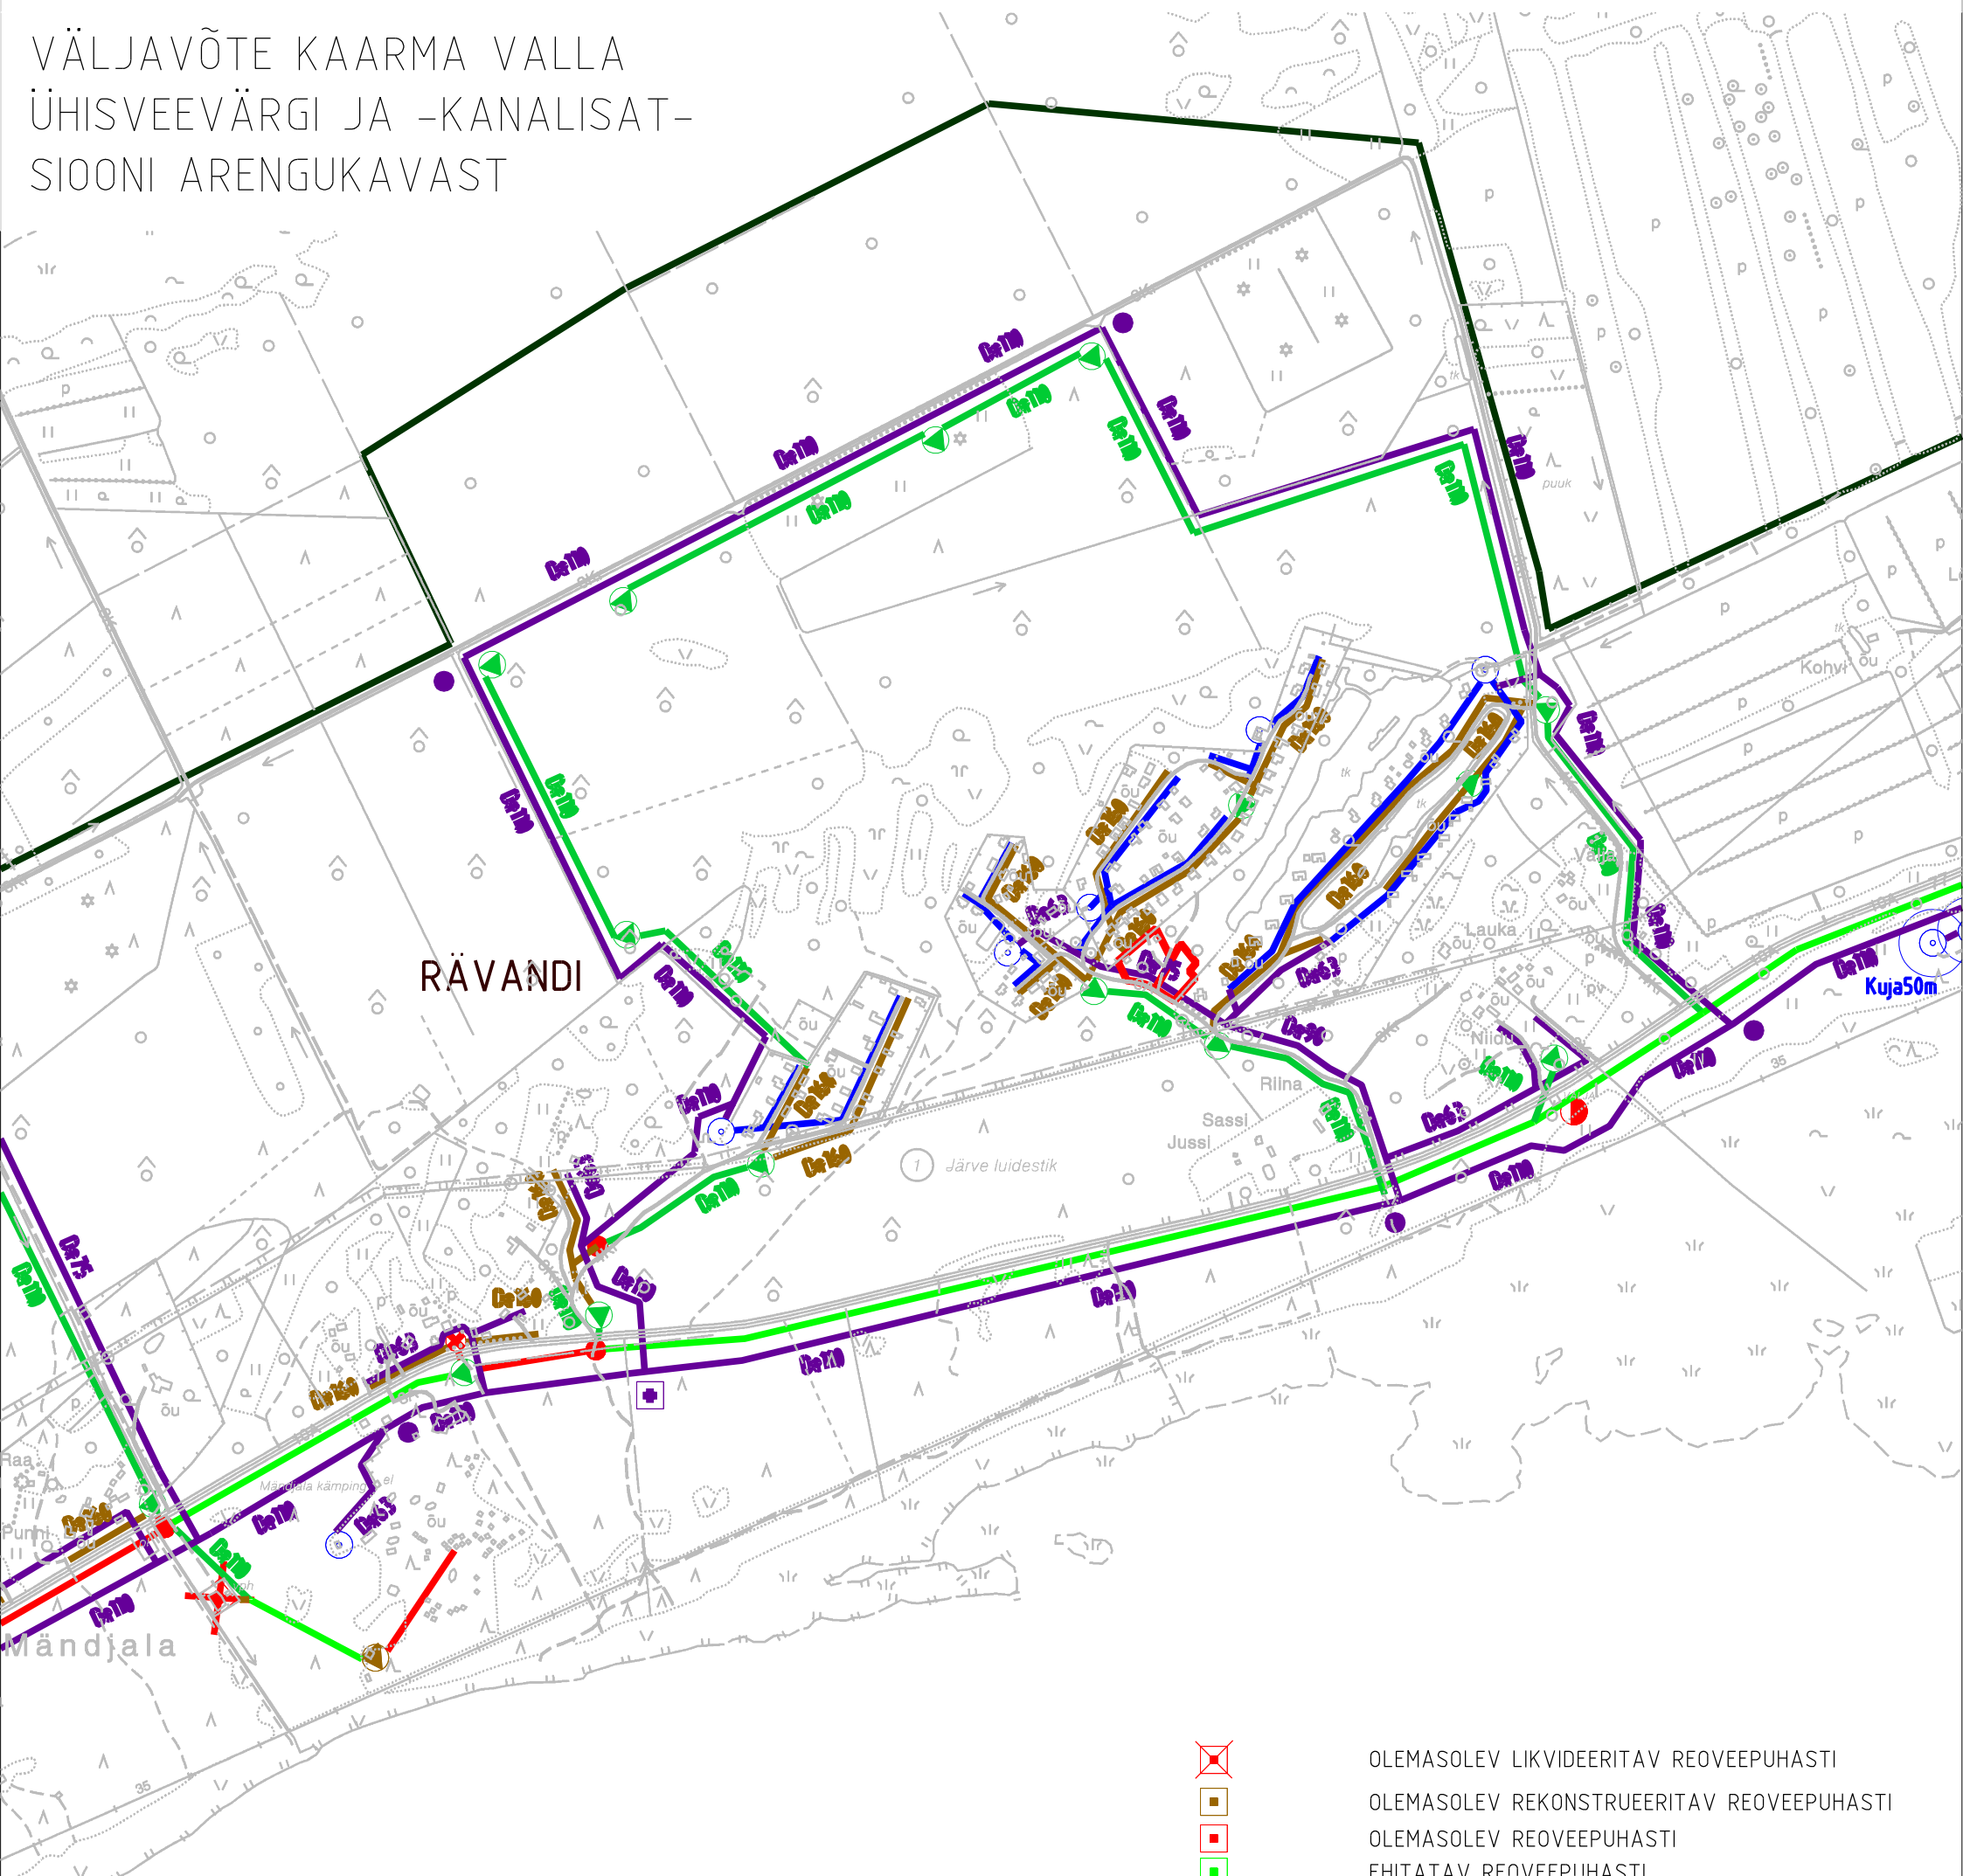

VÄLJAVÕTE KAARMA VALLA ÜHISVEEVÄRGI JA -KANALISAT- SIOONI ARENGUKAVAST

TINGMÄRGID

-  OLEMASOLEV PUURKAEXPUMPLA
-  RESERVI JÄETAV PUURKAEXPUMPLA
-  RAJATAV PUURKAEXPUMPLA
-  OLEMASOLEV VEEPUHASTUSJAAMAGA PUURKAEXPUMPLA
-  OLEMASOLEV VEEVARUSTUSTORUSTIK
-  EHITATAV VEEVARUSTUSTORUSTIK
-  OLEMASOLEV ISEVOOLNE KANALISATSIOONITORUSTIK
-  OLEMASOLEV SURVEKANALISATSIOONI TORUSTIK
-  OLEMASOLEV SURVEKANALISATSIOONI TORUSTIK
-  REKONSTRUEERITAV VEEVARUSTUSTORUSTIK
-  EHITATAV SURVEKANALISATSIOONI TORUSTIK
-  EHITATAV ISEVOOLNE KANALISATSIOONITORUSTIK

TÖÖ TEOSTAJA:

OÜ Vetepere (10202816)
Address: Puidisoo k., Kolga sjk., 74602, Harjumaa
Tel.: 6077176, 51 62476 Faks: 6077276

-  OLEMASOLEV LIKVIDEERITAV REOVEEPUHASTI
-  OLEMASOLEV REKONSTRUEERITAV REOVEEPUHASTI
-  OLEMASOLEV REOVEEPUHASTI
-  EHITATAV REOVEEPUHASTI
-  OLEMASOLEV II ASTME PUMPLA
-  EHITATAV II ASTME PUMPLA
-  TULETÕRJE VEEMAHUTI
-  TULETÕRJE VEEVÕTUKOHT
-  OLEMASOLEV REOVEEPUMPLA
-  OLEMASOLEV REKONSTRUEERITAV REOVEEPUMPLA
-  EHITATAV REOVEEPUMPLA
-  OLEMASOLEV PURGIMISSÕLM
-  EHITATAV PURGIMISSÕLM
-  KANALISATSIOONI KAEV
-  VOOLURAHUSTUSKAEV
-  EHITATAV TULETÕRJE HÜDRANT
-  OLEMASOLEV TULETÕRJE HÜDRANT
-  REOVEE KOGUMISKAEV
-  REOVEE KOGUMISALA PIIR