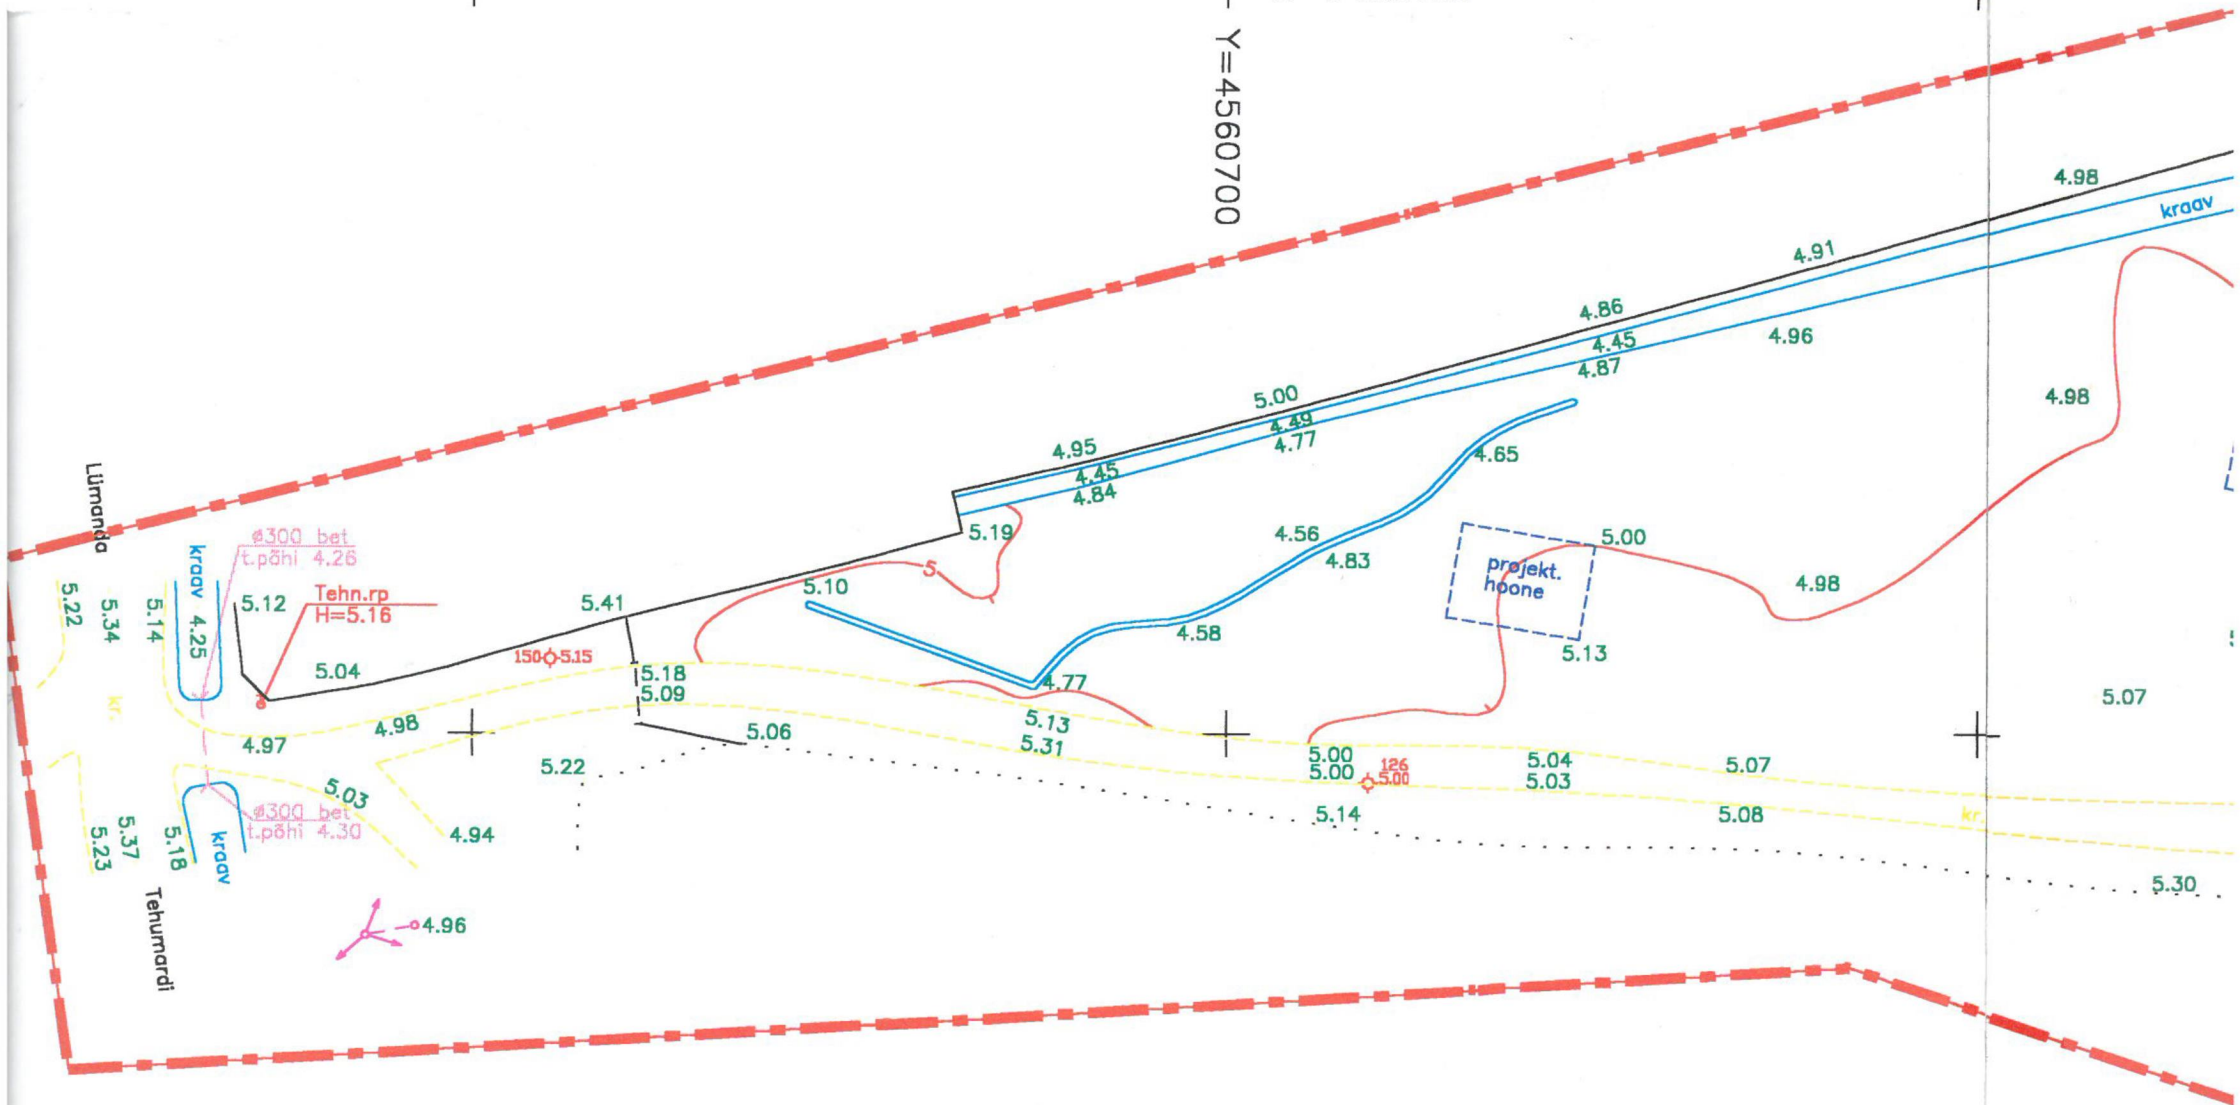

X=6459150
Y=4560700

X=6459050
Y=4560650

TINGMÄRGID:

-  PLANEERITAVA ALA PIIR
-  PLANEERITUD HOONE
-  OLOL. TEED
-  OLOL. KIVIAED
-  OLOL. PUITAED