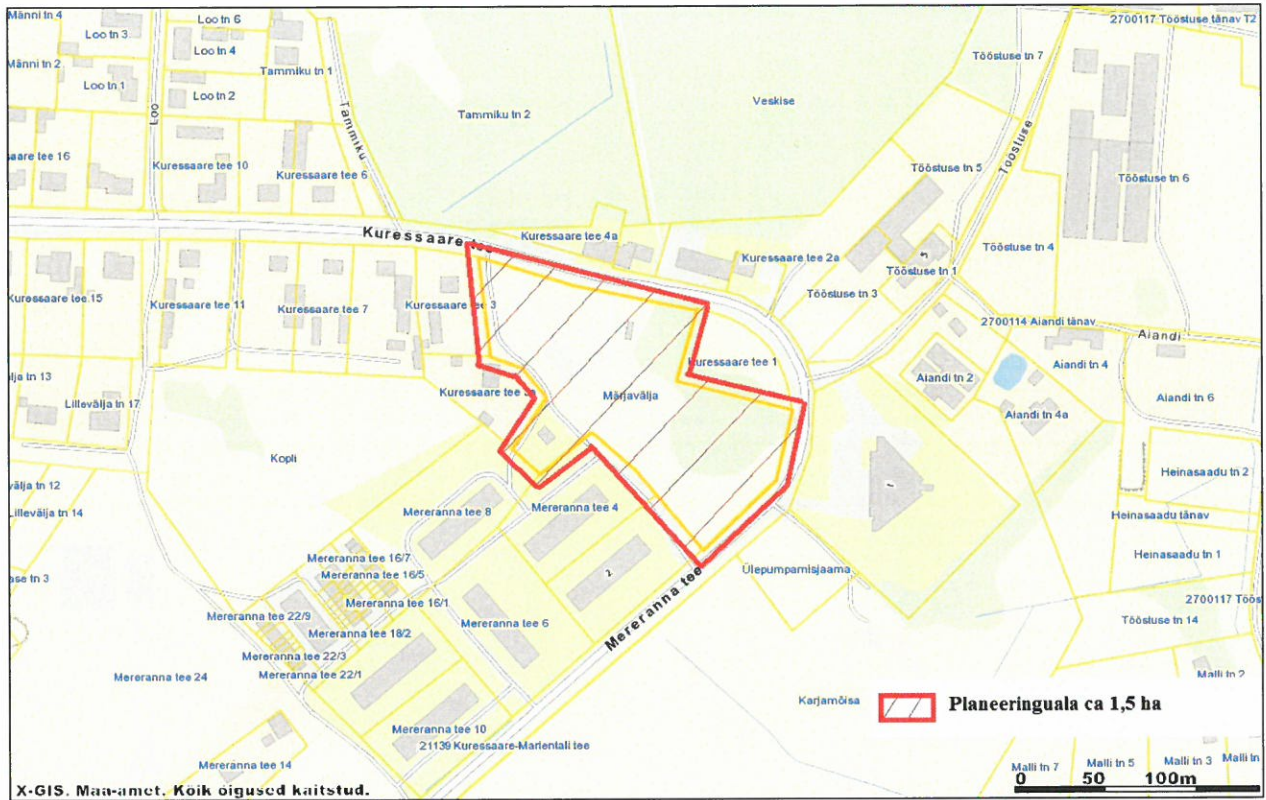

Kudjape alevikus Märjavälja planeeringuala skeem

Skeemi koostas:

Katrin Kuusk

Planeerimise ja maakorralduse peaspetsialist