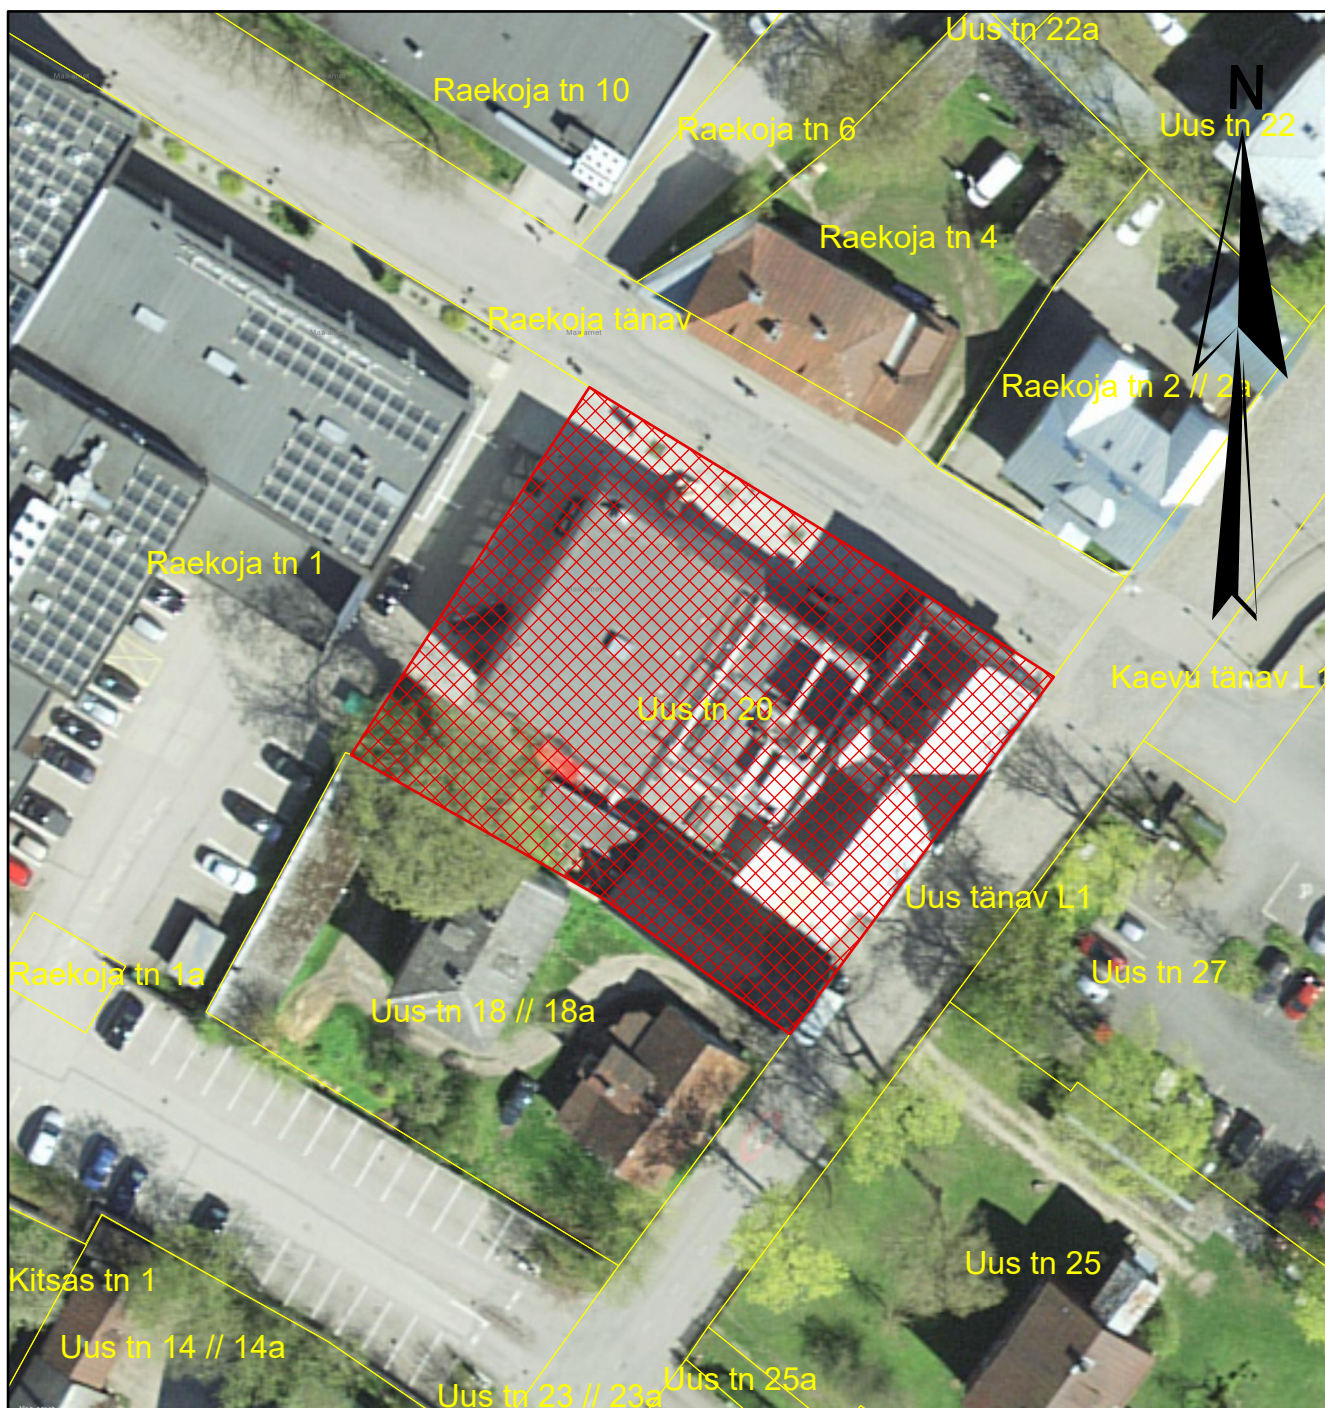

Kuressaare linnas Uus tn 20 ja 20a detailplaneeringu kehtetuks tunnistamise asendiplaan

-  Kehtetuks tunnistatava planeeringu ala
-  Katastriüksuse piir