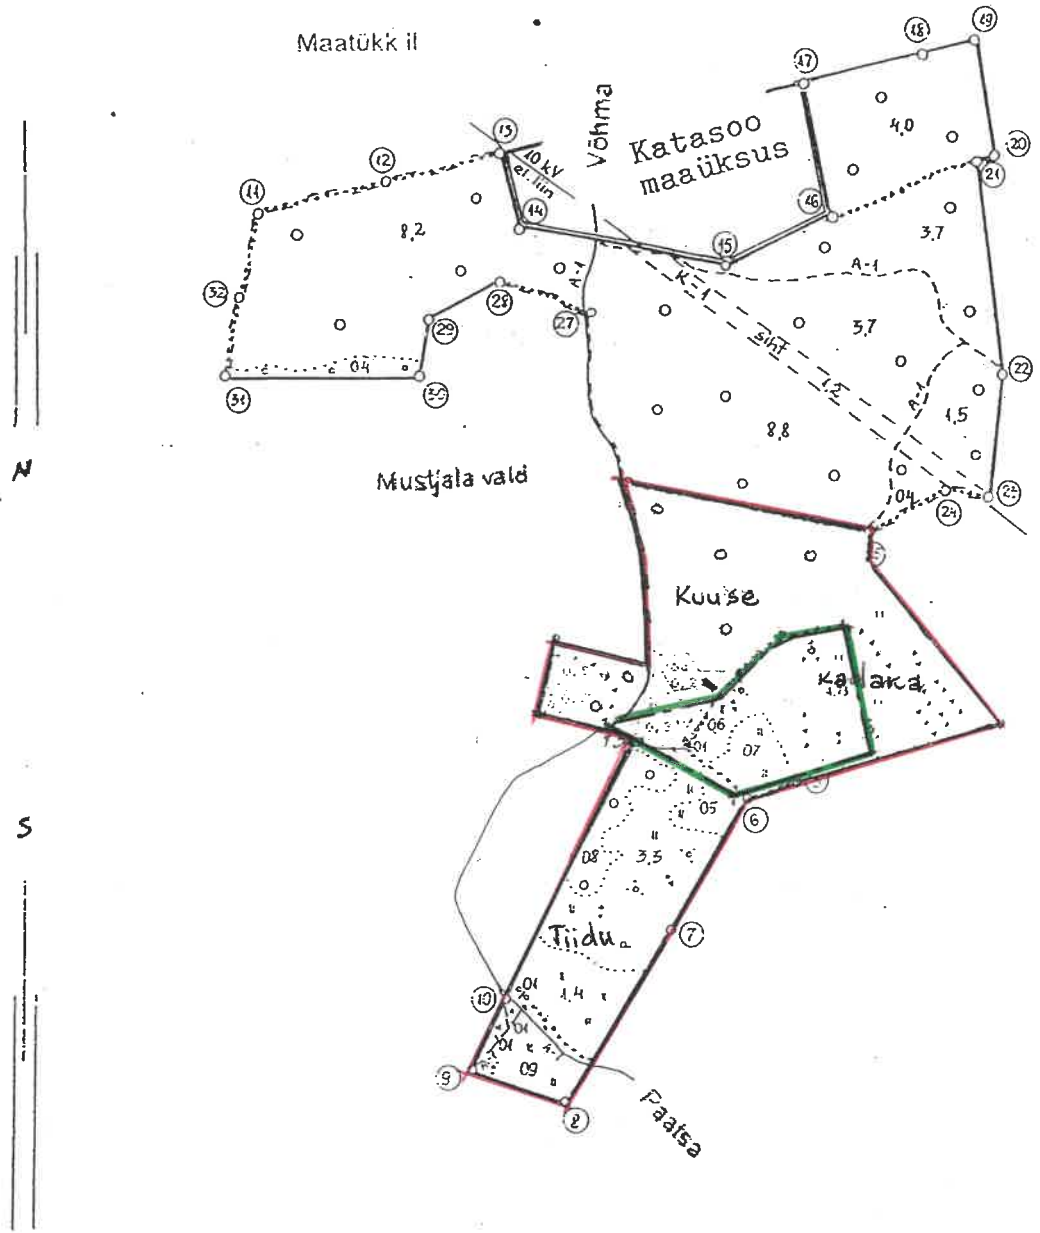

ASUKOHA SKEEM M 1:10000

-  - MAAÜKSUSTE PIIR
-  - ORIENTEERUV PLANEERITAVA MAA-ALA PIIR