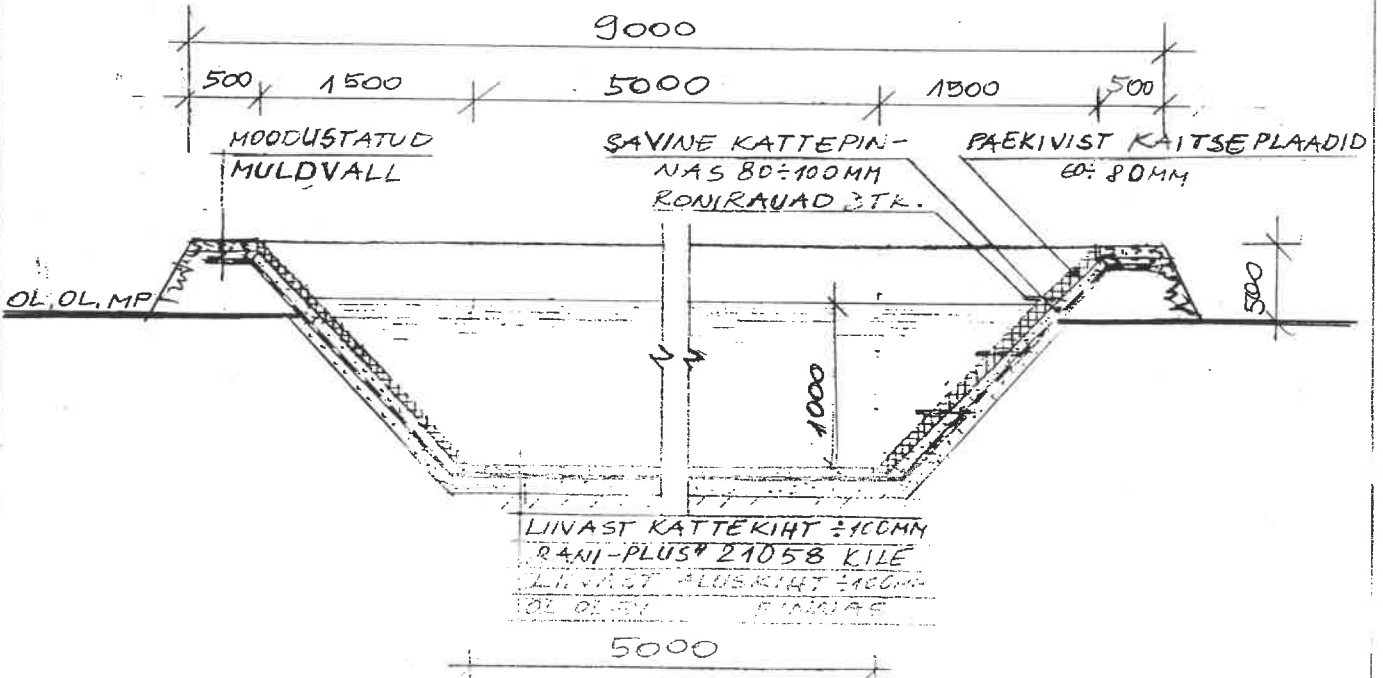

PÕHIPLAAN M 1:100

LÕIGE A-A M 1:50

	SAARE EHITUS-PROJEKT 4	SAARE MK. MUSTJALA V. PAATSA	OSA	DP
	Tõ8 NR. 2000-034	O/Ü "MUSTJALA MATKAD"	LEHT	2
ESIMEES E. KUUSIK	03.00.	TULETÕRJE VEE HOIDLA (PDS. NR. 25)	LEHT	
KOOSTAS A. RANDE	03.00	PÕHIPLAAN M 1:100, LÕIGE A-A	STAAD	TP