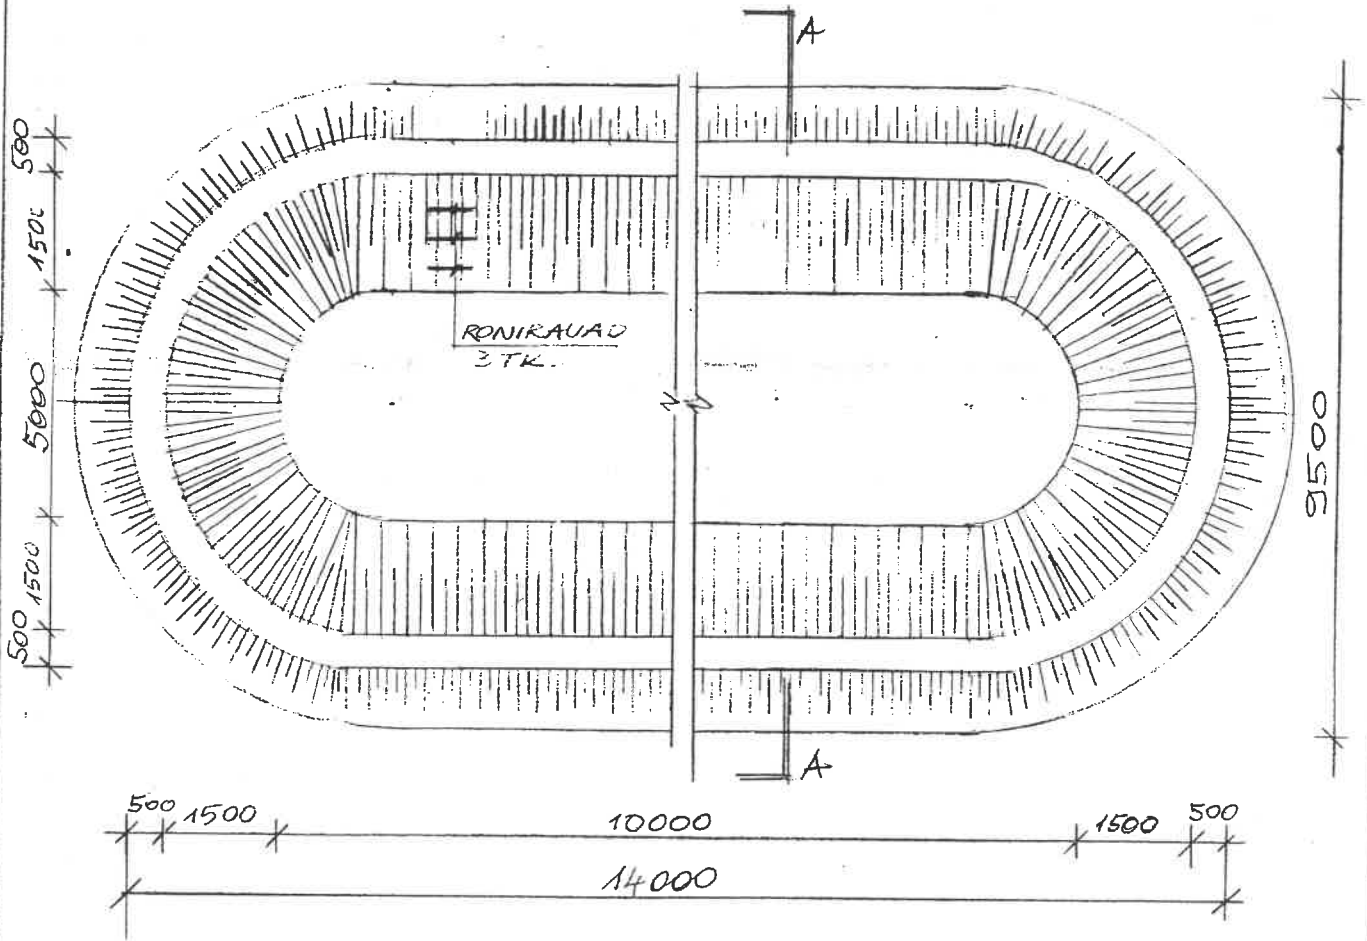

PÕHIPLAAN M 1:100

LÕIGE A-A M 1:50

	SAARE EHITUS-PROJEKT 4	SAARE MK. MUSTJALA V. PAATSA	OSA	DP
	Tõ8 NR. 2000-034	O/Ü "MUSTJALA MATKAD"	LEHT	2
ESIMEES E. KUUSIK	03.00.	TULETÕRJE VEE HOIDLA (PDS. NR. 25)	LEHT	
KOOSTAS A. RANDE	03.00	PÕHIPLAAN M 1:100, LÕIGE A-A	STAAD	TP